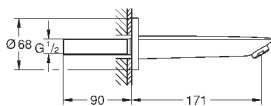

13 255 001

хром

32,98

BauCosmopolitan

Излив для ванны

настенный монтаж

GROHE StarLight хромированная поверхность

аэратор

вынос 171 мм

внешняя резьба 1/2"