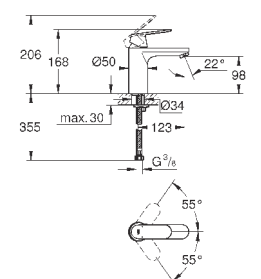

23 327 000

хром

106,80

Eurosmart Cosmopolitan

Смеситель однорычажный для раковины DN 15 M-Size

монтаж на одно отверстие
металлический рычаг

GROHE SilkMove керамический картридж 35 мм

регулировка расхода воды

GROHE StarLight хромированная поверхность

GROHE EcoJoy - 5,7 л/мин

GROHE FastFixation быстрая монтажная система

без донного клапана

гибкая подводка

минимальное давление 1,0 бар

дополнительный ограничитель температуры (46 375 000)