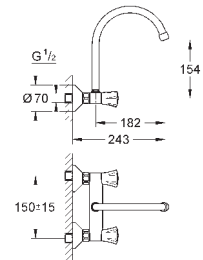

гибкая подводка

31 191 001

хром

87,60

Costa L

поворотный смеситель 1/2"

настенный монтаж

металлические рукоятки