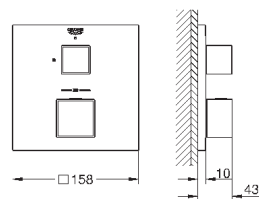

35 600 000

GROHE Rapido SmartBox Универсальная встроенная часть

72,00