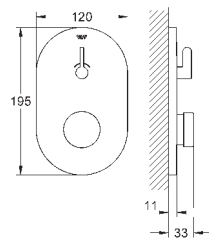

36 321 000

хром

278,40

Eurosmart Cosmopolitan T

Автоматический смеситель для душа 1/2" со смешиванием и с ограничителем температуры

GROHE StarLight хромированная поверхность

хромированная розетка, 3 режима подачи воды: 7, 15, 30 сек. (зависит от давления)

диапазон давлений от 0.5 до 6 бар

грязеулавливающие фильтры

комплект верхней монтажной части

для скрытого монтажного короба

36 322 001

без встраиваемого механизма