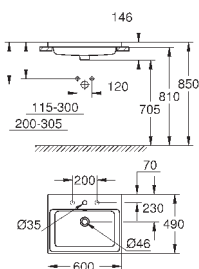

492 x 370 мм

с креплением

санитарная керамика

Износостойкое покрытие **PureGuard** и анти-бактериальное глазирование

18 шт. на паллете

39 479 00H

альпин-белый

240,16