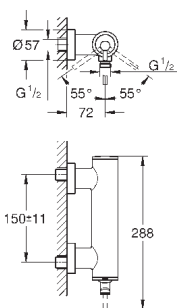

32 108 003	хром	447,60
32 108 DC3	суперсталь	627,60
32 108 GL3	холодный рассвет	672,00
32 108 DA3	теплый закат	672,00
32 108 AL3	темный графит, матовый	716,40

Atrio

Смеситель однорычажный для биде
DN 15
M-Size
монтаж на одно отверстие
GROHE SilkMove керамический картридж 28 мм
с ограничителем температуры
GROHE StarLight хромированная поверхность
система быстрого монтажа
трубообразный излив
сливной гарнитур 1 1/4"
гибкая подводка