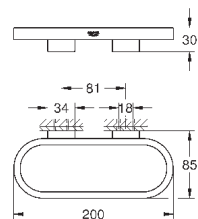

41 035 000	хром	64,06
41 035 DC0	суперсталь	89,69
41 035 BE0	никель глянec	96,08
41 035 EN0	матовый никель	102,50
41 035 GL0	холодный расcвет	96,08
41 035 GN0	холодный расcвет, матовый	102,50
41 035 DA0	тeплый закат	96,08
41 035 DL0	тeплый закат, матовый	102,50
41 035 A00	темный графит	96,08
41 035 AL0	темный графит, матовый	102,50

Selection

Кольцо для полотенца

металл
держатель для мыльницы (41 036) и полочки для душа (41 037)
длиной 200 мм
скрытое крепление

GROHE StarLight хромированная поверхность