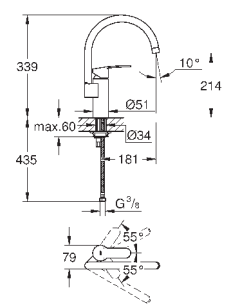

30 221 002

хром

130,80

Eurostyle Cosmopolitan

Смеситель однорычажный для мойки, DN 15

высокий излив

монтаж на одно отверстие

GROHE StarLight поверхность

GROHE SilkMove керамический картридж 35 мм

аэратор

регулировка расхода воды

поворотный трубкообразный излив

регулируемый радиус поворота 0° / 150° / 360°

гибкая подводка

система быстрого монтажа

встроенный ограничитель температуры

СМЕСИТЕЛИ
ДЛЯ КУХНИ