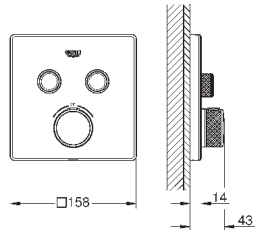

GROHE GROHTHERM SMARTCONTROL

Артикул

Цвет

Цена брутто /
РРЦ с НДС, €

ТЕРМОСТАТЫ

29 156 LSO

белая луна

651,60

Grohtherm SmartControl

Термостат для встраиваемого монтажа на 2 выхода

комплект верхней монтажной части для GROHE Rapido SmartBox 35 600 000 (универсальная встраиваемая часть) металлическая накладная панель с **GROHE FastFixation** (скрытые эксцентрики, уплотнение, скрытый монтаж), регулируемая на 6° **GROHE StarLight** поверхность

SmartControl нажать для вкл/выкл, повернуть для увеличения напора воды от режима EcoJoy до максимального напора воды заменяемые символы

GROHE TurboStat встроенный термоэлемент

ProGrip эргономичные рукоятки с рифленной поверхностью

GROHE SafeStop стопор безопасности при 38°C

GROHE SafeStop Plus опционно ограничитель температуры на 43°C / 46°C, включен

встроенные обратные клапаны и грязеулавливающие фильтры возможность одновременного включения нескольких точек водоотвода лицевая панель из акрилового стекла в цвете белая луна без встраиваемой части

распределение расхода:
выход B = 24 л/мин
выход C = 26 л/мин

выход B+C = 29 л/мин

35 600 000

72,00

GROHE Rapido SmartBox Универсальная встроенная часть

29 157 LSO

белая луна

692,40

Grohtherm SmartControl

Термостат для встраиваемого монтажа на 3 выхода

комплект верхней монтажной части для GROHE Rapido SmartBox 35 600 000 (универсальная встраиваемая часть) металлическая накладная панель с **GROHE FastFixation** (скрытые эксцентрики, уплотнение, скрытый монтаж), регулируемая на 6° **GROHE StarLight** поверхность

SmartControl нажать для вкл/выкл, повернуть для увеличения напора воды от режима EcoJoy до максимального напора воды заменяемые символы

GROHE TurboStat встроенный термоэлемент

ProGrip эргономичные рукоятки с рифленной поверхностью

GROHE SafeStop стопор безопасности при 38°C

GROHE SafeStop Plus опционно ограничитель температуры на 43°C / 46°C, включен

встроенные обратные клапаны и грязеулавливающие фильтры возможность одновременного включения нескольких точек водоотвода лицевая панель из акрилового стекла в цвете белая луна без встраиваемой части

распределение расхода:
выход A = 23 л/мин
выход B = 27 л/мин

выход C = 23 л/мин

выход A + B = 33 л/мин

выход A + B + C = 36 л/мин