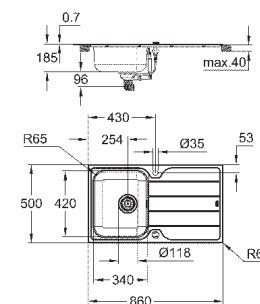

GROHE МОЙКИ ИЗ НЕРЖАВЕЮЩЕЙ СТАЛИ

Артикул

Цвет

Цена брутто /
РРЦ с НДС, €

31 572 SD1

нержавеющая сталь

256,02

K500

Мойка из нержавеющей стали с корзинчатым вентилем

Модель: K500 60-S 100/50 1.5 оборачиваемая

тип монтажа: стандартный встраиваемый или в один уровень со столешницей

материал: нержавеющая сталь AISI 304 (V2A)

толщина материала: 0,7 мм

GROHE StarLight поверхность

покрытие: сатиновое

GROHE Whisper

минимальный размер шкафа: 600 мм

размеры: 1000 x 500 мм

1 чаша: 340 x 420 x 185 мм

полу-чаша: 170 x 320 x 125 мм

Внешний радиус: R6, внутренний радиус чаши: R65

GROHE FastFixation система быстрого монтажа

монтаж мойки слева или справа

Размер отверстия в столешнице для установки мойки: 982 x 482 мм

Отверстия: 2 x 35 мм

сливной гарнитур: Ø 3.5"/90 мм + клапан-автомат

аксессуары вкл.: сливной гарнитур, корзинка, монтажный набор

опция: автоматический сливной клапан с нажимным механизмом

(40 986 SD0), приобретается отдельно

количество крепежных элементов в комплекте (накладной монтаж): 16

31 588 SD1

нержавеющая сталь

267,89

K500

Мойка из нержавеющей стали с корзинчатым вентилем

модель: K500 80-S 116/50 2.0 оборачиваемая

тип монтажа: стандартный встраиваемый или в один уровень со столешницей

материал: нержавеющая сталь AISI 304 (V2A)

толщина материала: 0,7 мм

GROHE StarLight поверхность

покрытие: сатиновое

GROHE Whisper

минимальный размер шкафа: 800 мм

размер: 1160 x 500 мм

1 чаша: 340 x 420 x 190 мм

2 чаша: 340 x 420 x 190 мм

Внешний радиус: R6, внутренний радиус чаши: R90

GROHE FastFixation система быстрого монтажа

монтаж мойки слева или справа

Размер отверстия в столешнице для установки мойки: 1140 x 480 мм

Отверстия: 2 x 35 мм

сливной гарнитур: Ø 3.5"/90 мм + клапан-автомат

аксессуары вкл.: сливной клапан с поворотной ручкой, сливной гарнитур,