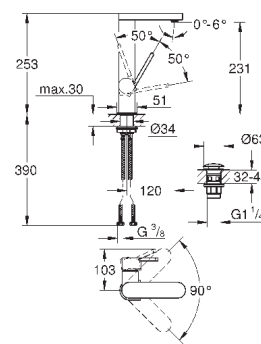

23 873 003

хром

286,80

GROHE Plus
Смеситель однорычажный для раковины 1/2" L-Size

монтаж на одно отверстие
металлический рычаг
GROHE SilkMove керамический картридж **28 мм**
с ограничителем температуры
GROHE StarLight хромированная поверхность
GROHE EcoJoy SpeedClean аэратор с ограничением расхода воды 5,7 л/мин
GROHE AquaGuide регулируемый аэратор
система быстрого монтажа
поворотный излив с удобным возвратным механизмом
область поворота 90°
смеситель с гладким корпусом и нажимным сливным гарнитуром 1 1/4"
гибкая подводка

new