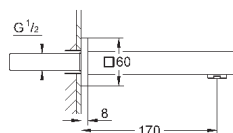

65-157 мм, компенсационная глубина 92 мм

два входа с внутренней резьбой 1/2" (подключение

горячей / холодной воды)

Смывной клапан

прокладка

крепежный материал

13 303 000

13 303 DC0