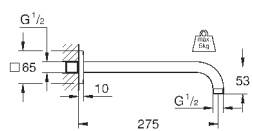

27 488 000

хром

70,80

Rainshower

Душевой кронштейн 275 мм

металл

резьбовое соединение 1/2"

с квадратной розеткой

для любых верхних душей Rainshower

кроме Rainshower 400 mm

GROHE StarLight хромированная поверхность