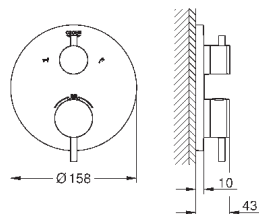

Артикул Цвет Цена брутто / РРЦ с НДС, €

24 138 003	хром	625,20
24 138 DC3	суперсталь	874,80
24 138 GL3	холодный расцвет	937,20
24 138 DA3	теплый закат	937,20
24 138 AL3	темный графит, матовый	999,60

Atrio

Термостат для ванны с переключателем на 2 положения

комплект верхней монтажной части для GROHE Rapido SmartBox 35 600 000 (универсальная встраиваемая часть)

GROHE TurboStat встроенный термозлемент

GROHE StarLight хромированная поверхность

с настенными розетками **GROHE FastFixation** (скрытые эксцентрики, уплотнение, скрытый монтаж)

металлическая накладная панель, регулируемая на 6°

графическое обозначение: ванна и душ

GROHE SafeStop стопор безопасности при 38°C

GROHE SafeStop Plus опционно ограничитель температуры на 43°C / 46°C, включен

GROHE AquaDimmer, встроенный переключатель

металлические рукоятки

распределение расхода:

выход В = 27 л/мин,

выход С = 30 л/мин

без встраиваемой части

35 600 000		72,00
GROHE Rapido SmartBox Универсальная встраиваемая часть