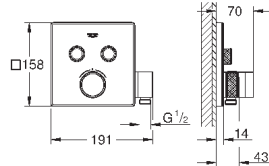

GROHE GROHTHERM SMARTCONTROL

Артикул

Цвет

Цена брутто /
РРЦ с НДС, €

ТЕРМОСТАТЫ

29 125 000

хром

618,00

Grotherm SmartControl

Термостат для встраиваемого монтажа на 2 выхода со встроенным держателем для ручного душа

комплект верхней монтажной части для GROHE Rapido SmartBox 35 600 000 (универсальная встраиваемая часть) металлическая накладная панель с **GROHE FastFixation** (скрытые эксцентрики, уплотнение, скрытый монтаж), регулируемая на 6°

GROHE StarLight хромированная поверхность

SmartControl нажать для вкл/выкл, повернуть для увеличения напора

воды от режима EcoJoy до максимального напора воды

возможность одновременного включения нескольких точек водоотвода

ProGrip эргономичные рукоятки с рифленной поверхностью

GROHE SafeStop стопор безопасности при 38°C

GROHE SafeStop Plus опционно ограничитель температуры на 43°C / 46°C, включен

встроенные обратные клапаны и грязеулавливающие фильтры

возможность одновременного включения нескольких точек водоотвода

встроенный держатель для ручного душа и подключение для душевого

шланга 1/2"

без встраиваемой части

распределение расхода:

выход В = 24 л/мин

ручной душ = 12 л/мин

выход В + ручной душ = 27 л/мин

35 600 000

72,00

GROHE Rapido SmartBox Универсальная встроенная часть

29 126 000

хром

555,60

29 126 DC0

суперсталь

768,00

29 126 GN0

холодный рассвет,

матовый

878,40

29 126 DL0

теплый закат, матовый

878,40

29 126 A00

темный графит

823,20

29 126 AL0

темный графит, матовый

878,40

Grotherm SmartControl

Термостат для встраиваемого монтажа на 3 выхода

комплект верхней монтажной части для

GROHE Rapido SmartBox 35 600 000 (универсальная встраиваемая часть)

GROHE StarLight хромированная поверхность

SmartControl нажать для вкл/выкл, повернуть для увеличения напора

воды от режима EcoJoy до максимального напора воды

заменяемые символы

GROHE TurboStat встроенный термоэлемент

ProGrip эргономичные рукоятки с рифленной поверхностью

GROHE SafeStop стопор безопасности при 38°C

GROHE SafeStop Plus опционно ограничитель температуры на 43°C / 46°C, включен

встроенные обратные клапаны и грязеулавливающие фильтры

возможность одновременного включения нескольких точек водоотвода

без встраиваемой части

распределение расхода:

выход А = 23 л/мин

выход В = 27 л/мин

выход С = 23 л/мин

выход А + В = 33 л/мин

выход А + В + С = 36 л/мин