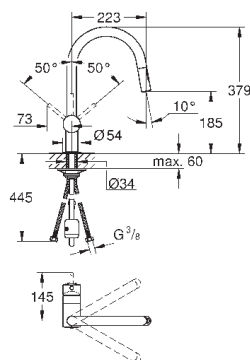

32 321 002
32 321 DC2
32 321 DA2
32 321 DL2
32 321 A02
32 321 AL2

хром
суперсталь
теплый закат
теплый закат, матовый
темный графит
темный графит, матовый

265,20
344,40
372,00
392,40
372,00
398,40

Minta

Смеситель однорычажный для мойки, DN 15

С-образный излив

монтаж на одно отверстие

GROHE StarLight хромированная поверхность

GROHE SilkMove керамический картридж Ø 46 мм

GROHE EasyDock Легкое вытягивание и возврат на место выдвижного излив

выдвижная лейка Dual

переключатель: ламинарный режим струи/душевой режим струи **SpeedClean**

регулировка расхода воды

поворотный трубкообразный излив

радиус поворота 360°

встроенный обратный клапан

с защитой от обратного потока

гибкая подводка

система быстрого монтажа