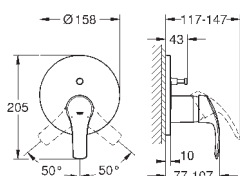

24 043 002

хром

129,60

Eurosmart

Смеситель однорычажный с переключателем на 2 положения

комплект верхней монтажной части для GROHE Rapido SmartBox 35 600 000 (универсальная встраиваемая часть)
GROHE SilkMove керамический картридж Ø 46 мм
GROHE StarLight хромированная поверхность с настенными розетками GROHE FastFixation (скрытые эксцентрики, уплотнение, скрытый монтаж)
металлическая накладная панель, регулируемая на 6°
металлический рычаг
автоматический переключатель на 2 положения
распределение расхода:
выход В = 27 л/мин,
выход С = 27 л/мин
без встраиваемой части

35 600 000

72,00

GROHE Rapido SmartBox Универсальная встроенная часть