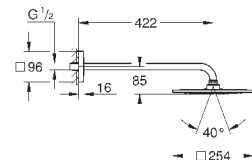

GROHE ВЕРХНИЕ ДУШИ

Артикул

Цвет

Цена брутто /
РРЦ с НДС, €

26 066 000	хром	471,60
26 066 DC0	суперсталь	728,40
26 066 BE0	никель глянec	832,80
26 066 EN0	матовый никель	885,60
26 066 GL0	холодный расcвет	832,80
26 066 GN0	холодный расcвет, матовый	885,60
26 066 DA0	тeплый закат	832,80
26 066 DL0	тeплый закат, матовый	885,60
26 066 A00	тeмный графит	832,80
26 066 AL0	тeмный графит, матовый	885,60

Rainshower Cosmopolitan 310

Верхний душ с душевым кронштейном 380 мм, 1 режим струи

включает в себя:
Rainshower Cosmopolitan Верхний душ 310 (27 478 000)

металл

один вид струи:

Rain

Rainshower Душевой кронштейн 380 мм (28 361 000)

GROHE EcoJoy ограничитель расхода воды 9,5 л/мин

GROHE DreamSpray превосходный поток воды

GROHE StarLight хромированная поверхность

система **SpeedClean** против известковых отложений

может использоваться с проточным водонагревателем

минимальное давление 1,0 бар

26 056 000	хром	471,60
то же, без ограничения расхода воды		

26 067 000	хром	471,60
26 067 DC0	суперсталь	728,40
26 067 BE0	никель глянec	832,80
26 067 EN0	матовый никель	885,60
26 067 GL0	холодный расcвет	832,80
26 067 GN0	холодный расcвет, матовый	885,60
26 067 DA0	тeплый закат	832,80
26 067 DL0	тeплый закат, матовый	885,60
26 067 A00	тeмный графит	832,80
26 067 AL0	тeмный графит, матовый	885,60

Rainshower Cosmopolitan 310

Верхний душ с потолочным душевым кронштейном 142 мм, 1 режим струи

включает в себя:

Rainshower Cosmopolitan Верхний душ 310 (27 478 000)

металл

один вид струи:

Rain

Rainshower Потолочный душевой кронштейн 142 мм (28 724 000)

GROHE EcoJoy ограничитель расхода воды 9,5 л/мин

GROHE DreamSpray превосходный поток воды

GROHE StarLight хромированная поверхность

система **SpeedClean** против известковых отложений

может использоваться с проточным водонагревателем