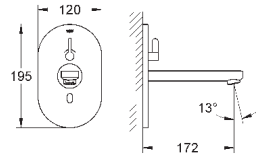

GROHE EUROSMART COSMOPOLITAN E

Артикул

Цвет

Цена брутто /
РРЦ с НДС, €

36 315 000

хром

441,60

Eurosmart Cosmopolitan E

Инфракрасная электроника для раковины со смешиванием и с регулируемым ограничителем температуры

с инфракрасным датчиком для двусторонней связи для мониторинга, настройки и сервисного обслуживания с адаптером 100-230 V переменного тока, 50-60 Hz, 6 V постоянного тока

GROHE StarLight поверхность

GROHE EcoJoy Технология совершенного потока

при уменьшенном расходе воды
ламинарный регулятор струи 9 л/мин.

хромированная розетка

хромированный излив

вынос 170 мм

7 предустановленных режимов:

- автоматический смыв
- термическая дезинфекция
- моющий режим

дополнительные функции и точные настройки с помощью

пульта дистанционного управления 36 407

комплект верхней монтажной части

для скрытого монтажного короба

36 339 001

Одобрено в CE

класс шума I по DIN 4109

минимальное давление 1,0 бар

36 339 001

219,60