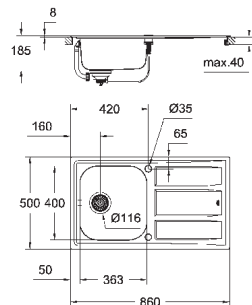

31 566 SD0

нержавеющая сталь

165,86

K400

Мойка из нержавеющей стали с корзинчатым вентиляем

модель: K400 45-S 86/50 1.0 оборачиваемая
тип монтажа: стандартная встраиваемая
материал: нержавеющая сталь AISI 304 (V2A)
толщина материала: 0,7 мм

GROHE StarLight поверхность

покрытие: сатиновое

GROHE Whisper

минимальный размер шкафа: 450 мм

размер: 860 x 500 мм

1 чаша: 362.5 x 400 x 188 мм

Внешний радиус: R10, внутренний радиус чаши: R95

GROHE FastFixation система быстрого монтажа

монтаж мойки слева или справа

требуемый размер отверстия в столешнице для

установки мойки: 840 x 480 мм

Отверстия: 2 x 35 мм

клапан-автомат

аксессуары вкл.: сливной клапан с поворотной ручкой, сливной гарнитур, корзинчатый вентиль, монтажный набор

количество крепежных элементов в комплекте (накладной монтаж): 6