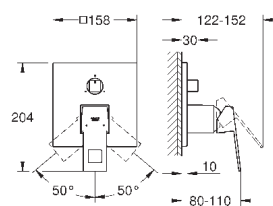

24 094 000	хром	212,40
24 094 DC0	суперсталь	292,80
24 094 AL0	темный графит, матовый	334,80

Eurocube

Смеситель однорычажный с переключателем на 3 положения

комплект верхней монтажной части для
GROHE Rapido SmartBox 35 600 000 (универсальная встраиваемая часть)
GROHE SilkMove керамический картридж Ø 46 мм
с настенными розетками **GROHE FastFixation** (скрытые эксцентрики, уплотнение, скрытый монтаж)
металлическая накладная панель, регулируемая на 6°
металлический рычаг
переключатель на 3 положения
распределение расхода:
выход А = 27 л/мин
выход В = 27 л/мин
выход С = 27 л/мин
без встраиваемой части

35 600 000		72,00
GROHE Rapido SmartBox Универсальная встроенная часть