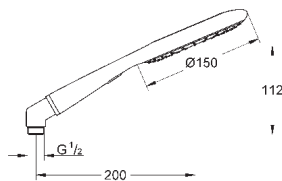

27 443 000

красный

93,60

Rainshower Icon 150

Ручной душ, 2 вида струй

Rain, SmartRain

Эко функция - ограничение расхода воды

металлический угловой адаптер для комбинации ручного душа и душевого шланга

GROHE EcoJoy Технология совершенного потока

при уменьшенном расходе воды

GROHE DreamSpray превосходный поток воды

GROHE StarLight хромированная поверхность

система **SpeedClean** против известковых отложений

внутренний охлаждающий канал для продолжительного срока службы

универсальное крепление, подходящее к любому стандартному шлангу

может использоваться с проточным водонагревателем