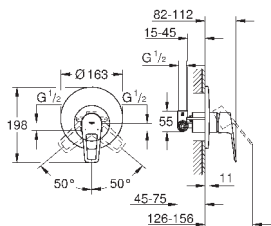

Артикул

Цвет

Цена брутто /
РРЦ с НДС, €

29 080 001

хром

103,26

BauLoop

Смеситель однорычажный для душа, DN 15

скрытый монтаж

включает в себя:

комплект готового монтажа

металлический рычаг

корпус встраиваемого смесителя

GROHE Longlife Керамический картридж 46 мм

GROHE StarLight хромированная поверхность

регулировка расхода воды

уплотнитель розетки и рычага

дополнительный ограничитель температуры (46 375 000)

профессиональная серия