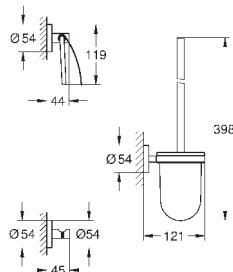

40 775 001	хром	85,31
40 775 DC1	суперсталь	119,44

Essentials

Набор аксессуаров 3 в 1 Guest Bathroom

металл

включает в себя:

держатель для банного полотенца, 600 мм (40 366 001)

крючок для банного халата (40 364 001)

держатель бумаги (40 367 001)

скрытое крепление

GROHE StarLight хромированная поверхность

Шурупы и дюбели в комплекте