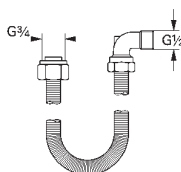

28 993 000

43,20

Talentofill
Соединительный гарнитур, DN 20

с гибкой соединительной трубкой 1,5 м

без комплекта верхней монтажной части

28 995 000

174,00

Talentofill
Соединительный гарнитур, DN 20