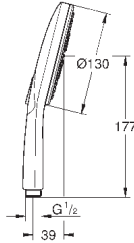

GROHE RAINSHOWER SMARTACTIVE

Артикул

Цвет

Цена брутто /
РРЦ с НДС, €

26 574 000	хром	74,40
26 574 DC0	суперсталь	111,60
26 574 BE0	никель глянec	127,20
26 574 EN0	матовый никель	134,40
26 574 GL0	холодный рассвет	127,20
26 574 GN0	холодный рассвет, матовый	134,40
26 574 DA0	теплый закат	127,20
26 574 DL0	теплый закат, матовый	134,40
26 574 A00	темный графит	127,20
26 574 AL0	темный графит, матовый	134,40

Rainshower SmartActive 130 Ручной душ, 3 вида струй

хромированная душевая поверхность

GROHE Rain, Jet, ActiveMassage

GROHE EcoJoy ограничитель расхода воды 9,5 л/мин

GROHE DreamSpray превосходный поток воды

GROHE SmartTip выбор режима струи одним нажатием пальца (на кольцо круглой кнопки)

GROHE RainStart - ручной душ всегда начинает работу с режима Rain

GROHE StarLight хромированная поверхность

система SpeedClean против известковых отложений

внутренний охлаждающий канал для продолжительного срока службы

универсальное крепление, подходящее к любому стандартному шлангу

может использоваться с проточным водонагревателем

26 545 000	хром	74,40
Аналогичный продукт, с ограничителем потока GROHE EcoJoy 6.6 л/мин		

26 544 000	хром	74,40
Аналогичный продукт, без ограничителя потока