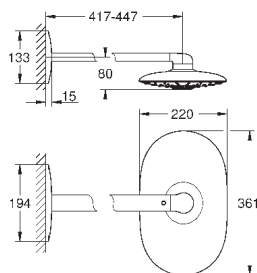

GROHE ВЕРХНИЕ ДУШИ

Артикул

Цвет

Цена брутто /
РРЦ с НДС, €

26 254 000

хром

552,00

Rainshower Duo 360

Верхний душ с душевым кронштейном 450 мм, 2 режима струи
включает в себя:

Rainshower Duo 360 Верхний душ, хромированная душевая поверхность
2 вида струи:

GROHE PureRain/GROHE Rain O² spray* и TrioMassage
горизонтальный душевой

кронштейн 450 мм

GROHE DreamSpray превосходный поток воды

GROHE StarLight хромированная поверхность

система **SpeedClean** против известковых отложений

внутренний охлаждающий канал для продолжительного срока службы
для встраиваемого блока 26 264 001 – заказывается отдельно

* выбор режима при первой установке; заводская установка:
GROHE PureRain