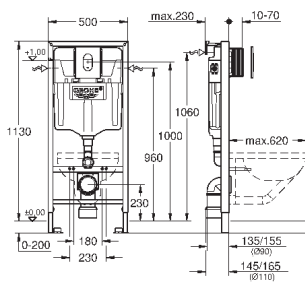

38 929 000

хром

294,00

Rapid SL

Rapid SL 4 в 1 в сборе, монтажная высота 1.13 м
смывной бачок GD 2

включает в себя:

Rapid SL для подвешенного унитаза (38 528 001)

Arena Cosmopolitan накладная панель, хром, вертикальный монтаж (38 844 000)

Rapid SL Настенный уголок (38 558 00M)

WC со звукоизоляционным набором (37 131 000)