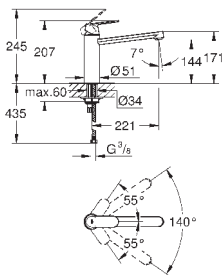

30 193 000
30 193 DC0

хром
суперсталь

111,60
136,80

Eurosmart Cosmopolitan

Смеситель однорычажный для мойки, DN 15

средний излив
монтаж на одно отверстие
GROHE StarLight поверхность
GROHE SilkMove керамический картридж 35 мм
аэратор
регулировка расхода воды
поворотный трубкообразный излив
область поворота 140°
гибкая подводка
система быстрого монтажа
минимальное давление 1,0 бар