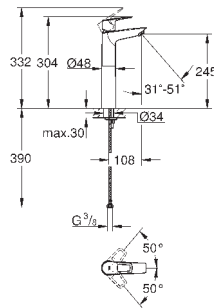

GROHE EcoJoy - 5,7 л/мин

система быстрого монтажа

поворотный трубкообразный излив

нажимной донный клапан 1 1/4", пластик

гибкая подводка

профессиональная серия

new

23 764 001