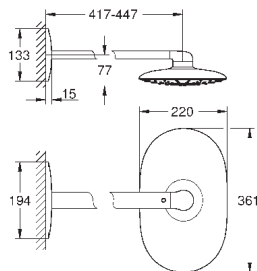

Rainshower Mono 360

Верхний душ с душевым кронштейном 450 мм, 1 режим струи
включает в себя:

Верхний душ Rainshower Mono 360

один вид струи:

режимы струи GROHE PureRain/GROHE Rain O²*
горизонтальный душевой

кронштейн 450 мм

GROHE DreamSpray превосходный поток воды

GROHE StarLight хромированная поверхность

система **SpeedClean** против известковых отложений

внутренний охлаждающий канал для продолжительного срока службы
для встраиваемого блока 26 264 001 – заказывается отдельно

* выбор режима при первой установке; заводская установка:
GROHE PureRain