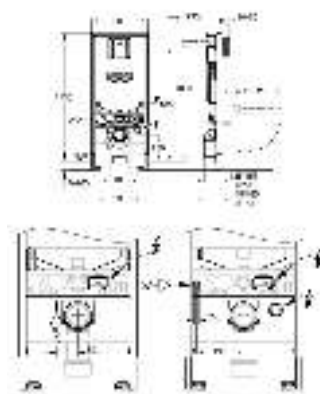

39 598 000

252,00

Rapid SLX

**Rapid SL 3 в 1 в сборе, для подвесного унитаза,
монтажная высота 1.13 м**

смывной бачок GD 2

включает в себя:

Rapid SLX Инсталляция для подвесного унитаза (38 596 000) со встроенной

розеткой для подключения унитазов-биде

Rapid SL Настенный уголок (38 558 00М)

Звукоизоляционный комплект (37 131 000)

регулятор скорости смыва