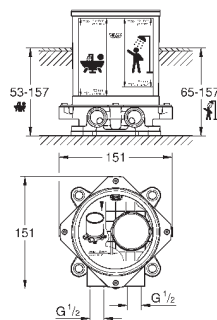

45 984 001		411,60

Монтажный набор для напольного излива 1/2"

для смесителей и изливов напольного монтажа

без комплекта верхней монтажной части

допускается регулировка 360° в горизонтальной

плоскости и 3° в вертикальной плоскости

монтажная глубина 53-157 мм

инсталляционная глубина для смесителей для душа

65-157 мм, компенсационная глубина 92 мм

два входа с внутренней резьбой 1/2" (подключение горячей / холодной воды)

Смывной клапан

прокладка

крепежный материал