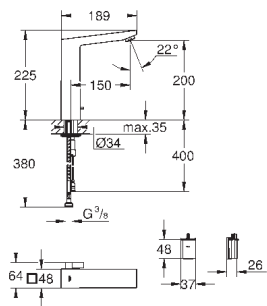

36 440 000

хром

759,60

Eurocube E

Инфракрасная электроника для раковины 1/2" со смешиванием и с регулируемым ограничителем температуры

с инфракрасным датчиком для двусторонней связи для мониторинга, настройки и сервисного обслуживания с адаптером 100-230 V переменного тока, 50-60 Hz, 6 V постоянного тока

GROHE StarLight хромированная поверхность
ламинатор с ограничением потока воды 5.7 л/мин
гибкая подводка

обратный клапан
грязеулавливающие фильтры
со встроенным электромагнитным клапаном
система быстрого монтажа

7 предустановленных режимов:

- автоматический смыв
- термическая дезинфекция
- моющий режим

дополнительные функции и точные настройки с помощью пульта дистанционного управления 36 407

Одобрено в CE

класс шума I по DIN 4109

тип защиты смесителя IP 59K

минимальное давление 1,0 бар

36 441 000

хром

734,40

Eurocube E

Инфракрасная электроника для раковины 1/2" со смешиванием и с регулируемым ограничителем температуры

с инфракрасным датчиком для двусторонней связи для мониторинга, настройки и сервисного обслуживания 6V литиевая батарейка, тип CR-P2

Срок службы батарейки: прилб. 7 лет (150 включений в день)

GROHE StarLight хромированная поверхность
ламинатор с ограничением потока воды 5.7 л/мин
гибкая подводка

обратный клапан
грязеулавливающие фильтры
со встроенным электромагнитным клапаном

внешняя батарея
система быстрого монтажа
многоступенчатый указатель состояния
батарейки

7 предустановленных режимов:

- автоматический смыв
- термическая дезинфекция
- моющий режим

дополнительные функции и точные настройки с помощью пульта дистанционного управления 36 407

Одобрено в CE

класс шума I по DIN 4109

тип защиты смесителя IP 59K

минимальное давление 1,0 бар

36 442 000

хром

825,60

Eurocube E