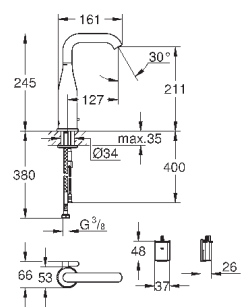

36 444 000

хром

616,80

Essence E

Инфракрасная электроника для раковины 1/2" со смешиванием и с регулируемым ограничителем температуры

с инфракрасным датчиком для двусторонней связи для мониторинга, настройки и сервисного обслуживания с адаптером 100-230 V переменного тока, 50-60 Hz, 6 V постоянного тока

GROHE StarLight хромированная поверхность
регулируемый радиус поворота 0° / 150° / 360°
ламинатор с ограничением потока воды 5.0 л/мин

гибкая подводка
обратный клапан
грязеулавливающие фильтры
со встроенным электромагнитным клапаном

система быстрого монтажа
7 предустановленных режимов:

- автоматический смыв
- термическая дезинфекция
- моющий режим

дополнительные функции и точные настройки с помощью пульта дистанционного управления 36 407

Одобрено в CE

класс шума I по DIN 4109

тип защиты смесителя IP 59K

минимальное давление 1,0 бар

36 445 000

хром

589,20

Essence E

Инфракрасная электроника для раковины 1/2" со смешиванием и с регулируемым ограничителем температуры

с инфракрасным датчиком для двусторонней связи для мониторинга, настройки и сервисного обслуживания 6V литиевая батарейка, тип CR-P2

Срок службы батарейки: прил. 7 лет (150 включений в день)

GROHE StarLight хромированная поверхность
регулируемый радиус поворота 0° / 150° / 360°
ламинатор с ограничением потока воды 5.0 л/мин

гибкая подводка
обратный клапан
грязеулавливающие фильтры
со встроенным электромагнитным клапаном

внешняя батарея
система быстрого монтажа
многоступенчатый указатель состояния
батарейки

7 предустановленных режимов:

- автоматический смыв
- термическая дезинфекция
- моющий режим

дополнительные функции и точные настройки с помощью пульта дистанционного управления 36 407

Одобрено в CE

класс шума I по DIN 4109