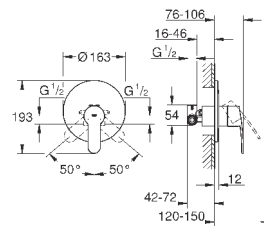

33 635 002

хром

151,20

Eurostyle Cosmopolitan

Смеситель однорычажный для душа, DN 15

для скрытого монтажа

GROHE SilkMove керамический картридж Ø 46 мм

GROHE StarLight хромированная поверхность

включает в себя:

комплект готового монтажа

корпус встраиваемого смесителя, 33 964 000

регулировка расхода воды, возможность установки мин. расхода 2,5 л/мин.

металлический рычаг

уплотнитель розетки и рычага

металлическая розетка, винтовое крепление

Дополнительный ограничитель температуры