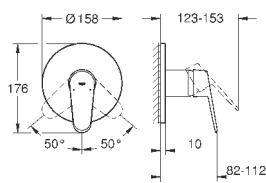

Eurodisc Cosmopolitan

Смеситель однорычажный для душа

комплект верхней монтажной части для

GROHE Rapido SmartBox 35 600 000 (универсальная встраиваемая часть)

GROHE SilkMove керамический картридж Ø 46 мм

GROHE StarLight хромированная поверхность

с настенными розетками **GROHE FastFixation** (скрытые

эксцентрики, уплотнение, скрытый монтаж)

металлическая накладная панель, регулируемая на 6°

металлический рычаг

распределение расхода:

выход В или С = 30 л/мин

без встраиваемой части

35 600 000

GROHE Rapido SmartBox Универсальная встроенная часть

72,00