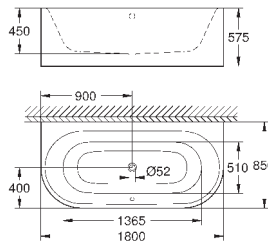

39 621 00H

альпин-белый

1 462,28

Essence

Ванна

встраиваемая
180 x 80 см
общая высота 45 см
объем воды 240 л
с EasyClean
с AntiSlip
с переливом
санитарно-титановая сталь
подходит для Talento (28 943 000 + 19 025 000)
и Talentofill (28 991 000 + 19 952 000)
с комплектом шумоизоляции