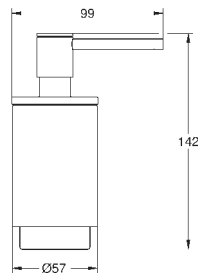

41 028 000	хром	57,19
41 028 DC0	суперсталь	80,08
41 028 BE0	никель глянec	85,80
41 028 EN0	матовый никель	91,51
41 028 GL0	холодный расcвет	85,80
41 028 GN0	холодный расcвет, матовый	91,51
41 028 DA0	тeплый закат	85,80
41 028 DL0	тeплый закат, матовый	91,51
41 028 A00	темный графит	85,80
41 028 AL0	темный графит, матовый	91,51

Selection

Дозатор жидкого мыла

стекло / металл
объем 120 мл
подходит для держателя:
41 027

GROHE StarLight хромированная поверхность

new