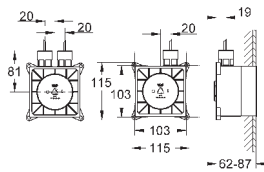

Rainshower F-Series

Встраиваемый блок для светового модуля

для использования с двумя световыми модулями (36 359 000)

включает в себя:

- 2 встраиваемых блока (115 x 115 x 62-87 мм)

2 кабеля (каждый по 5 м)

36 360 000

хром

972,00

Rainshower F-Series

Звуковой модуль

каждый модуль 127 x 127 мм

полнофункциональная стереосистема

включает в себя:

2 динамика с разъемами

защита от влаги и коррозии

GROHE StarLight хромированная поверхность

требуется встраиваемый блок для звукового модуля (29 073 000), F-digital

Deluxe базовый блок (26 374 000 или 36 397 000), Блок Bluetooth (36 371 000)

и удлинительные кабели - все зазывается отдельно

Для более подробного планирования и информации о продукте Вы можете обратиться в ближайший к Вам сервисный центр GROHE.