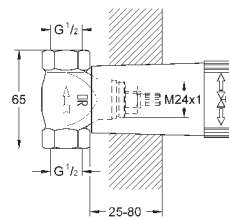

29 811 000

24,00

Встроенный вентиль, 1/2"

предварительно смонтированная керамическая вентильная головка 1/2"

180°

резьбовое соединение 1/2"

выравнивание глубины монтажа за счет

сильфона

25 - 80 мм

DR-латунь

29 813 000

34,80

то же, 3/4"