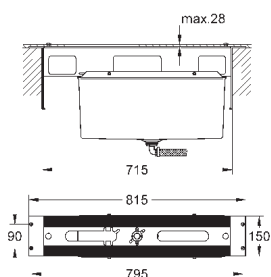

29 037 000		722,40

Комплект для ванны на 4/5 отверстий встраиваемая часть для монтажа на плиточном бортике

включает в себя:

монтажная рамка

улавливающее устройство со встроенным

сливом для проникающей воды

декоративные накладки на винтовые крепления, цвет Хром