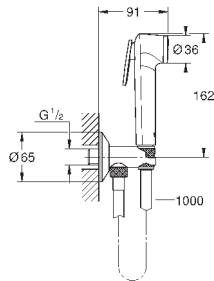

26 358 000

хром

99,60

Tempesta-F Trigger Spray 30

Душевой набор с угловым вентилем, 1 вид струи

включает в себя:

ручной душ с клавишей управления (27 512 001)

нажимной запорный вентиль, встроенный в держатель для душа

Silverflex Longlife Душевой шланг 1000 мм (26 334)

GROHE StarLight хромированная поверхность

система **SpeedClean** против известковых отложений

внутренний охлаждающий канал для продолжительного срока службы

Twistfree против перекручивания шланга

Пожалуйста, при установке следуйте стандартам локального рынка.