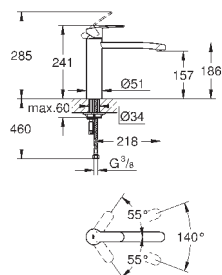

GROHE EUROSTYLE COSMOPOLITAN

Артикул

Цвет

Цена брутто /
РРЦ с НДС, €

31 124 002

хром

165,60

Eurostyle Cosmopolitan
Смеситель однорычажный для мойки, DN 15
средний излив
монтаж на одно отверстие
GROHE StarLight поверхность
GROHE SilkMove керамический картридж 35 мм
аэратор, регулировка расхода воды
поворотный трубкообразный излив, область поворота 140°, гибкая подводка
система быстрого монтажа