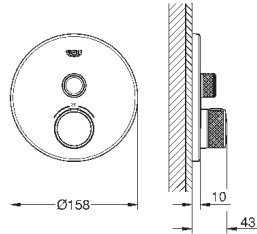

GROHE GROHTHERM SMARTCONTROL

Артикул

Цвет

Цена брутто /
РРЦ с НДС, €

29 118 000	хром	471,60
29 118 DC0	суперсталь	663,60
29 118 BE0	никель глянец	711,60
29 118 EN0	матовый никель	758,40
29 118 GL0	холодный расцвет	711,60
29 118 GN0	холодный расцвет, матовый	758,40
29 118 DA0	теплый закат	711,60
29 118 DL0	теплый закат, матовый	758,40
29 118 A00	темный графит	711,60
29 118 AL0	темный графит, матовый	758,40

Grotherm SmartControl

Термостат для встраиваемого монтажа на 1 выход

комплект верхней монтажной части для GROHE Rapido SmartBox 35 600 000 (универсальная встраиваемая часть) металлическая накладная панель с **GROHE FastFixation** (скрытые эксцентрики, уплотнение, скрытый монтаж), регулируемая на 6°

GROHE StarLight хромированная поверхность

SmartControl нажать для вкл/выкл, повернуть для увеличения напора воды от режима EcoJoy до максимального напора воды заменяемые символы

GROHE TurboStat встроенный термоэлемент

ProGrip эргономичные ручки с рифленной поверхностью

GROHE SafeStop стопор безопасности при 38°C

GROHE SafeStop Plus опционно ограничитель температуры на 43°C / 46°C, включен

встроенные обратные клапаны и грязеулавливающие фильтры без встраиваемой части

распределение расхода:

выход А (для внешнего отключения) = 34 л/мин

выход В/С = 29 л/мин

35 600 000		72,00
GROHE Rapido SmartBox Универсальная встроенная часть		

29 119 000	хром	513,60
29 119 DC0	суперсталь	722,40
29 119 BE0	никель глянец	776,40
29 119 EN0	матовый никель	826,80
29 119 GL0	холодный расцвет	776,40
29 119 GN0	холодный расцвет, матовый	826,80
29 119 DA0	теплый закат	776,40
29 119 DL0	теплый закат, матовый	826,80
29 119 A00	темный графит	776,40
29 119 AL0	темный графит, матовый	826,80

Grotherm SmartControl

Термостат для встраиваемого монтажа на 2 выхода

комплект верхней монтажной части для GROHE Rapido SmartBox 35 600 000 (универсальная встраиваемая часть) металлическая накладная панель с **GROHE FastFixation** (скрытые эксцентрики, уплотнение, скрытый монтаж), регулируемая на 6°

GROHE StarLight хромированная поверхность

SmartControl нажать для вкл/выкл, повернуть для увеличения напора воды от режима EcoJoy до максимального напора воды заменяемые символы

GROHE TurboStat встроенный термоэлемент

ProGrip эргономичные ручки с рифленной поверхностью

GROHE SafeStop стопор безопасности при 38°C

GROHE SafeStop Plus опционно ограничитель температуры на 43°C / 46°C, включен

встроенные обратные клапаны и грязеулавливающие фильтры

возможность одновременного включения нескольких точек водоотвода без встраиваемой части

распределение расхода:

выход В = 24 л/мин

выход С = 26 л/мин

выход В+С = 29 л/мин

35 600 000		72,00
GROHE Rapido SmartBox Универсальная встроенная часть