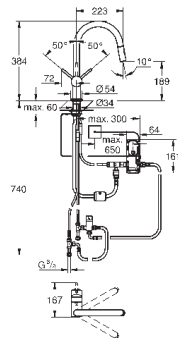

31 358 002	хром	610,80
31 358 DC2	суперсталь	793,20

Minta Touch

Сенсорный однорычажный смеситель для мойки 1/2"

C-образный излив

монтаж на одно отверстие

Touch: включение подачи воды прикосновением голый части руки

электропитание от литиевой батарейки 6 V,

тип CR-P2

Одобрено в CE

магнитный клапан

фиксированный расход воды при подаче воды с использованием сенсора

автоматическое безопасное выключение

подачи воды после 60 сек. непрерывной

работы (заводская настройка)

тип защиты IP 44

GROHE StarLight хромированная поверхность

GROHE SilkMove керамический картридж Ø 46 мм

выдвижная лейка Dual

переключатель: ламинарный режим струи/душевой режим струи **SpeedClean**

поворотный трубообразный излив

радиус поворота 360°

с защитой от обратного потока

гибкая подводка

система быстрого монтажа