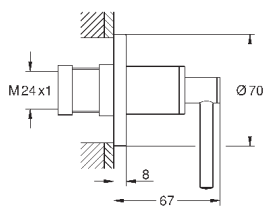

19 088 003	хром	91,20
19 088 DC3	суперсталь	129,60
19 088 GL3	холодный рассвет	138,00
19 088 DA3	теплый закат	138,00
19 088 AL3	темный графит, матовый	148,80

Atrio
Накладная панель скрытой вентиляющей головки
для встроенных вентилей GROHE 35 028 000 или 29 032 000
GROHE StarLight хромированная поверхность
плавная регулировка глубины монтажа
20-80 мм
розетка с уплотнителем, завинчивающаяся
с длинной ручьями