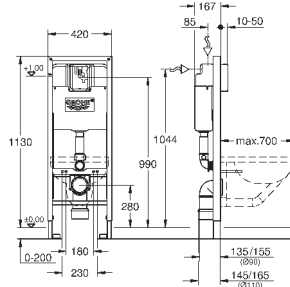

GROHE RAPID SL для людей с ограниченными возможностями

Артикул

Цвет

Цена брутто /
РРЦ с НДС, €

38 675 001

321,60

Rapid SL

Инсталляция для подвесного унитаза, монтажная высота 1.13 м, ширина 0.42 м

со смывным бачком 6 л
для унитаза длиной 70 см

для монтажа перед стеной или стеной перегородкой
самонесущая стальная рама с
порошковым напылением
подготовлена для облицовки
фиксированные подключения
крепежный материал
проверено -TUEV

2 болта-держателя для унитаза
крепление для керамики
расстояние между болтами 180/230 мм
выходной патрубков для унитаза Ø 90 мм
регулировка глубины монтажа
редуктор Ø 90/110 мм

впускной и смывной гарнитуры
Пневматический смывной клапан с тремя режимами
слива: 2-х объёмный, старт/стоп, или непрерывный
Арматурная группа I
с изоляцией от конденсационной влаги
подключение воды DN 15

для монтажа перед стеной необходимо заказать настенные уголки
38 558 00M (продаются отдельно)

для установки опорных направляющих для людей с ограниченными возможностями. Заказывается отдельно фиксирующий элемент 38 559 001

39 140 000

567,60

Rapid SL

Инсталляция для подвесного унитаза, монтажная высота 1.13 м, с крепежным элементом для поддержки сзади и направляющих

смывной бачок GD 2

исполнение для людей с ограниченными возможностями
для унитаза длиной 70 см

для монтажа перед стеной или стеной перегородкой
самонесущая стальная рама с
порошковым напылением
подготовлена для облицовки
фиксированные подключения
быстрая регулировка по высоте
крепежный материал
проверено -TUEV

2 болта-держателя для унитаза
4 настенных уголка
крепление для керамики
расстояние между болтами 180/230 мм
PP-смывная дуга Ø 90 мм
регулировка глубины монтажа
редуктор Ø 90/110 мм
впускной и смывной гарнитуры