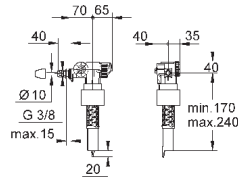

GRÖNE ПРИНАДЛЕЖНОСТИ ДЛЯ СМЫВНЫХ БАЧКОВ

Артикул

Цвет

Цена брутто /
РРЦ с НДС, €

37 095 000

27,60

Наполнительный клапан

3/8"
универсальный
без компенсатора смещения
заглушка, дроссель

Уменьшение длины макс. 100 мм