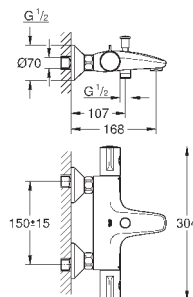

34 567 000

хром

217,20

Grohtherm 800

Термостат для ванны, DN 15

настенный монтаж
GROHE StarLight хромированная поверхность
GROHE SafeStop стопор безопасности при 38°C
GROHE SafeStop Plus опционно ограничитель температуры на 43°C, включен
GROHE TurboStat встроенный термозлемент
встроенный стопор смешанной воды
автоматический переключатель: ванна/душ
рукоятка регулировки напора с кнопкой для экономии воды **GROHE EcoButton**
и индивидуально устанавливаемым стопором
керамический вентиль 1/2", 180°
отвод для душа снизу 1/2"
аэратор
встроенные обратные клапаны
грязеулавливающие фильтры с защитой от обратного потока
скрытые S-образные эксцентрики
металлическая розетка
минимальное давление 1,0 бар
GROHE EcoJoy Технология совершенного потока при уменьшенном расходе воды