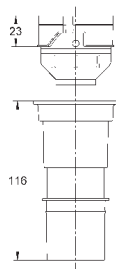

GROHE RAPID SL ДЛЯ УНИТАЗА

Артикул

Цвет

Цена брутто /
РРЦ с НДС, €

38 519 001

421,20

Rapid SL

Инсталляция для подвесного унитаза со смывным устройством под давлением, монтажная высота 1.13 м

смывное устройство под давлением,
6 - 9 л

для ручного/электр. управления

для монтажа перед стеной или стеной перегородкой
стальная рама, фольга оцинкованная,
самонесущая

подготовлена для облицовки
быстрая регулировка по высоте
крепежный материал
проверено -TUEV

2 болта-держателя для унитаза
расстояние между болтами 180/230 мм
для подвесных унитазов с опорной поверхностью менее 205 мм
требуется дополнительный аксессуар 38 779 000

PP-смывная дуга Ø 90 мм

регулировка глубины монтажа

редуктор Ø 90/110 мм

впускной и смывной гарнитуры

автоматическое смывное устройство

регулируется

Арматурная группа I

подключение 3/4"

со встроенным запорным клапаном

регулировка объёма смыва от 6 до 9 л

промывная дуга

регулятор потока смыва

для монтажа перед стеной необходимо заказать настенные уголки

38 558 00M (продаются отдельно)

40 899 000

по запросу

Набор для дооснащения инсталляции для унитаза-биде (Sensia IGS, Sensia Arena)

дооснащение инсталляции Rapid SL/Uniset для монтажа унитаза с функцией биде Sensia Arena или Sensia IGS

состоит из:

гофрированная трубка со стопорным кольцом и уплотнением

кабельные стяжки

соединительная трубка для унитаза Ø 45 мм

сливная манжета Ø 90 мм

38 558 00M

18,00

Rapid SL

Настенный уголок

для монтажа перед стеной

для крепления элементов к капитальной

стене или перед стеной-перегородкой

бесступенчатая регулировка глубины от

130 - 203 мм

облицовка для одиночного или рельсового

монтажа

крепежный материал

2 шт

42 333 000

29,23

Переходник 4,5 л для GD 2