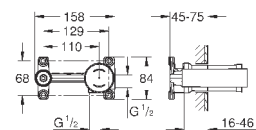

23 571 000

210,00

Смеситель однорычажный 1/2", встраиваемый универсальный механизм

для смесителя на 2 отверстия

для скрытого монтажа

без комплекта верхней монтажной части

GROHE SilkMove керамический картридж 35 мм

регулировка расхода воды

с ограничителем температуры

излив может быть установлен справа или слева

DR-латунь

шаблон для монтажа

обеспечивает гидроизоляцию конструкции стен, окружающих встраиваемый

механизм

с уплотнительной втулкой