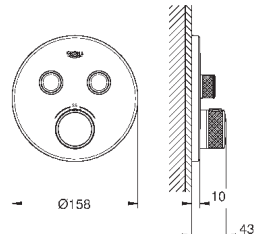

GROHE GROHTHERM SMARTCONTROL

Артикул

Цвет

Цена брутто /
РРЦ с НДС, €

29 118 000	хром	471,60
29 118 DC0	суперсталь	663,60
29 118 BE0	никель глянец	711,60
29 118 EN0	матовый никель	758,40
29 118 GL0	холодный расцвет	711,60
29 118 GN0	холодный расцвет, матовый	758,40
29 118 DA0	теплый закат	711,60
29 118 DL0	теплый закат, матовый	758,40
29 118 A00	темный графит	711,60
29 118 AL0	темный графит, матовый	758,40

Grotherm SmartControl

Термостат для встраиваемого монтажа на 1 выход

комплект верхней монтажной части для GROHE Rapido SmartBox 35 600 000 (универсальная встраиваемая часть) металлическая накладная панель с **GROHE FastFixation** (скрытые эксцентрики, уплотнение, скрытый монтаж), регулируемая на 6°

GROHE StarLight хромированная поверхность

SmartControl нажать для вкл/выкл, повернуть для увеличения напора воды от режима EcoJoy до максимального напора воды заменяемые символы

GROHE TurboStat встроенный термоэлемент

ProGrip эргономичные ручки с рифленной поверхностью

GROHE SafeStop стопор безопасности при 38°C

GROHE SafeStop Plus опционно ограничитель температуры на 43°C / 46°C, включен

встроенные обратные клапаны и грязеулавливающие фильтры без встраиваемой части

распределение расхода:

выход А (для внешнего отключения) = 34 л/мин

выход В/С = 29 л/мин

35 600 000		72,00
GROHE Rapido SmartBox Универсальная встроенная часть		

29 119 000	хром	513,60
29 119 DC0	суперсталь	722,40
29 119 BE0	никель глянец	776,40
29 119 EN0	матовый никель	826,80
29 119 GL0	холодный расцвет	776,40
29 119 GN0	холодный расцвет, матовый	826,80
29 119 DA0	теплый закат	776,40
29 119 DL0	теплый закат, матовый	826,80
29 119 A00	темный графит	776,40
29 119 AL0	темный графит, матовый	826,80

Grotherm SmartControl

Термостат для встраиваемого монтажа на 2 выхода