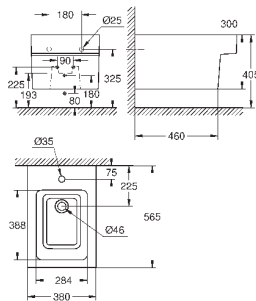

191,62

Керамика Cube
Сиденье для унитаза с микролифтом
с крышкой
быстросъемное сиденье
съёмное
материал: Дюропласт
с креплением
подходит для всех унитазов Керамики Cube

39 486 00H

альпин-белый

365,34

Керамика Cube
Биде подвесное
1 отверстие под смеситель
с переливом
с креплением
санитарная керамика
полностью скрытые невидимые крепления
Износостойкое покрытие **PureGuard** и анти-бактериальное глазирование
6 шт. на паллете