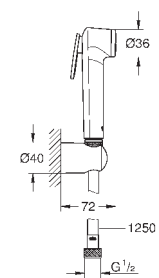

26 354 000

хром

36,00

Tempesta-F Trigger Spray 30

Душевой набор с 1 режимом струи

включает в себя:

ручной душ с клавишей управления (27 512 001)

настенный держатель ручного душа (28 605)

металлический душевой шланг 1250 mm

GROHE StarLight хромированная поверхность

система **SpeedClean** против известковых отложений

внутренний охлаждающий канал для продолжительного срока службы

Twistfree против перекручивания шланга

Пожалуйста, при установке следуйте стандартам местного рынка.