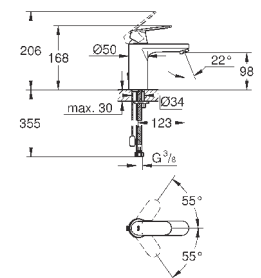

смеситель с гладким корпусом и нажимным сливным гарнитуром 1 1/4"

гибкая подводка

минимальное давление 1,0 бар

дополнительный ограничитель температуры (46 375 000)

23 326 000

хром

106,80

Eurosmart Cosmopolitan**Смеситель однорычажный для раковины DN 15 M-Size**