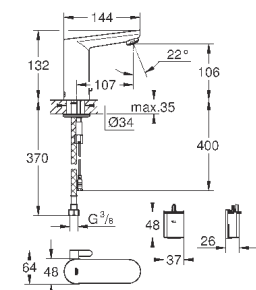

36 327 001

хром

316,80

Eurosmart Cosmopolitan E

Инфракрасная электроника для раковины 1/2" со смешиванием и с регулируемым ограничителем температуры

с инфракрасным датчиком для двусторонней связи для

мониторинга, настройки и сервисного обслуживания

6V литиевая батарейка, тип CR-P2

Срок службы батарейки: прикл. 7 лет (150 включений в день)

GROHE EcoJoy - 5,7 л/мин

гибкая подводка

обратный клапан

грязеулавливающие фильтры

со встроенным электромагнитным клапаном

внешняя батарея

система быстрого монтажа

многоступенчатый указатель состояния

батарейки

7 предустановленных режимов:

- автоматический смыв

- термическая дезинфекция

- моющий режим

дополнительные функции и точные настройки с помощью

пульт дистанционного управления 36 407

Одобрено в CE

класс шума I по DIN 4109

тип защиты смесителя IP 59K

минимальное давление 1,0 бар