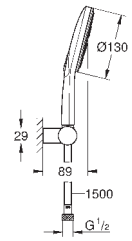

26 580 000

хром

122,40

Rainshower SmartActive 130

Душевой набор, 3 вида струй

включает в себя:

ручной душ Rainshower SmartActive 130 (26 574)

настенный держатель для душа, регулируемый (27 055)

душевой шланг Silverflex 1.500 мм (28 364)

GROHE EcoJoy ограничитель расхода воды 9,5 л/мин

GROHE DreamSpray превосходный поток воды

GROHE StarLight хромированная поверхность

система **SpeedClean** против известковых отложений

внутренний охлаждающий канал для продолжительного срока службы

Twistfree против перекручивания шланга

может использоваться с проточным водонагревателем