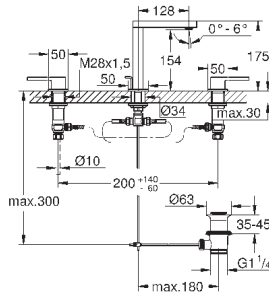

20 301 003

хром

318,00

GROHE Plus

Смеситель для раковины на три
отверстия, DN 15

M-Size

металлический рычаг

керамические вентили 1/2", 90°

GROHE StarLight хромированная поверхность

GROHE EcoJoy SpeedClean аэратор с ограничением расхода воды 5,7 л/мин

GROHE AquaGuide регулируемый аэратор

система быстрого монтажа

сливной гарнитур 1 1/4"

GROHE FastFixation быстрая монтажная система

усиленная гибкая подводка

между центральным корпусом и

боковыми вентилями

присоединительная гайка 1/2" x 10,5 мм

new