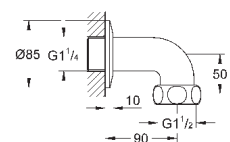

12 436 000

хром

672,00

Отводная дуга, DN 32

без термометра

гайка 1 1/2" x 1 1/4" внешняя резьба

вынос 90 мм

навинчивающаяся розетка

(для Grohtherm XL 1", 35 085/35 086)

GROHE StarLight хромированная поверхность