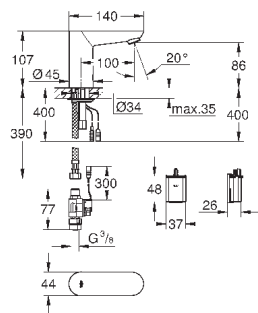

GROHE EUROECO COSMOPOLITAN E

Артикул

Цвет

Цена брутто /
PPC с НДС, €

36 271 000

хром

273,60

Еuroeco Cosmopolitan E