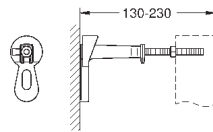

Rapid SL

Настенный уголок

для монтажа перед стеной
для крепления элементов к капитальной стене или перед стеной-перегородкой бесступенчатая регулировка глубины от 130 - 203 мм
облицовка для одиночного или рельсового монтажа
крепежный материал
2 шт