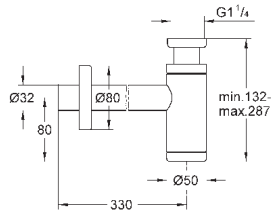

GROHE СЛИВНЫЕ ГАРНИТУРЫ И СИФОНЫ

Артикул

Цвет

Цена брутто /
РРЦ с НДС, €

28 912 DC0
28 912 EN0
28 912 GN0

суперсталь
матовый никель
холодный рассвет,
матовый

226,80

259,20

259,20

28 912 DL0
28 912 AL0

теплый закат, матовый
темный графит, матовый

259,20

259,20

Сифон 1 1/4"

для раковины
из латуни
(навинчивающаяся заглушка для чистки)
большая подвижная розетка
GROHE StarLight поверхность