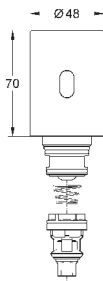

GRONE ЭЛЕКТРОННЫЕ СМЫВНЫЕ УСТРОЙСТВА ДЛЯ ПИССУАРА

Артикул

Цвет

Цена брутто /
РРЦ с НДС, €

37 421 000

хром

404,40

Tectron Rondo

Инфракрасная-электроника для писсуара

с инфракрасным датчиком для двусторонней связи для мониторинга, настройки и сервисного обслуживания 6V литиевая батарейка, тип CR-P2

Срок службы батарейки: прил. 7 лет (150 включений в день)

металлический корпус

наружный монтаж

минимальное давление 0,5 бар

оперативное давление максимум 10 бар

G 1/2

с **предохранителем**

сливная трубка с резиновым соединением

многоступенчатый указатель состояния

батарейки

7 предустановленных режимов:

- автоматический смыв

- моющий режим

предварительная промывка вкл/выкл

дополнительные функции и точные настройки с помощью

пульта дистанционного управления 36 407

регулируемое время смыва, настраиваемое вручную

или с помощью пульта управления

Одобрено в CE

37 428 000

хром

298,80

Tectron электроника для переоснащения 1/2"

с инфракрасным датчиком для двусторонней связи для мониторинга, настройки и сервисного обслуживания 6V литиевая батарейка, тип CR-P2

Срок службы батарейки: прил. 7 лет (150 включений в день)

металлический корпус

наружный монтаж

для переоснащения смывного устройства

для писсуара 37 339 000

минимальное давление 0,5 бар

оперативное давление максимум 10 бар

с поршнем

многоступенчатый указатель состояния

батарейки

7 предустановленных режимов:

- автоматический смыв

- моющий режим

предварительная промывка вкл/выкл

дополнительные функции и точные настройки с помощью

пульта дистанционного управления 36 407

регулируемое время смыва, настраиваемое вручную

или с помощью пульта управления

Одобрено в CE