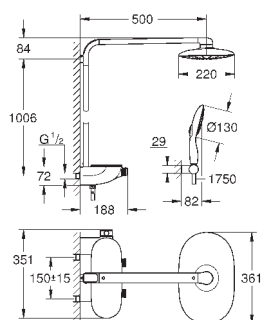

Rainshower System SmartControl Mono 360

Душевая система с термостатом для настенного монтажа

включает в себя:

горизонтальный душевой

кронштейн 500 мм

термостат внешнего монтажа SmartControl

выбор между:

Верхний душ Rainshower Mono 360

режимы струи GROHE PureRain/GROHE Rain O²*

Power&Soul 130 Ручной душ, белая душевая поверхность (27 673 LS0)

держатель ручного душа (27 055)

душевой шланг 1750 мм (28 388 000)

минимальный расход воды 10 л/мин

GROHE DreamSpray превосходный поток воды

GROHE StarLight хромированная поверхность

GROHE CoolTouch Полностью исключается вероятность

ожога о внешнюю поверхность смесителя

GROHE TurboStat встроенный термозащитный элемент

GROHE EcoJoy Технология совершенного потока

при уменьшенном расходе воды

GROHE SafeStop стопор безопасности при 38°C

GROHE SafeStop Plus опционно ограничитель температуры на 43°C,

включен

SmartControl нажать для вкл/выкл, повернуть для увеличения напора

воды от режима EcoJoy до максимального напора воды

GROHE EasyReach полочка съемная

система **SpeedClean** против известковых отложений

внутренний охлаждающий канал для продолжительного срока службы

совместим с проточным водонагревателем **только** выше 18 кВт/ч, а также с

накопительным водонагревателем (см. Техническую информацию)

Twistfree против перекручивания шланга

* выбор режима при первой установке; заводская установка:

GROHE PureRain