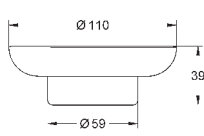

40 368 001 прозрачное стекло 7,48
Essentials
Мыльница
материал: стекло
подходит для держателей:
Essentials (40 369 хх1)
Essentials Cube (40 508)
Bau Cosmopolitan (40 585)
Essentials Authentic (40 652)