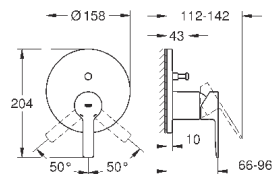

24 064 001	хром	200,40
24 064 DC1	суперсталь	280,80
24 064 AL1	темный графит, матовый	315,60

Lineare

Смеситель однорычажный с переключателем на 2 положения

комплект верхней монтажной части для
GROHE Rapido SmartBox 35 600 000 (универсальная встраиваемая часть)
GROHE SilkMove керамический картридж Ø 46 мм
GROHE StarLight хромированная поверхность
с настенными розетками **GROHE FastFixation** (скрытые
эксцентрики, уплотнение, скрытый монтаж)
металлическая накладная панель, регулируемая на 6°
металлический рычаг
автоматический переключатель на 2 положения
распределение расхода:
выход В = 27 л/мин,
выход С = 27 л/мин
без встраиваемой части

35 600 000		72,00
GROHE Rapido SmartBox Универсальная встроенная часть