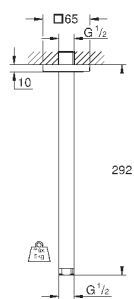

белая луна/хром

74,40

то же, вынос 142 мм

27 484 000

хром

63,60

Rainshower

Потолочный душевой кронштейн 292 мм