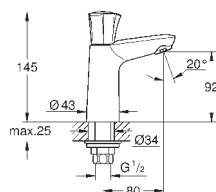

металлическая рукоятка
с теплоизоляцией
привинчивающаяся
маркировка: синяя
вентиль Longlife с резиновым
уплотнением
литой излив с аэратором
гайка подключения 1/2" с
отверстием 10,5 мм

GROHE StarLight хромированная поверхность