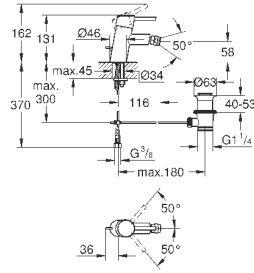

32 208 001

хром

126,00

Concetto
Смеситель однорычажный для биде DN 15 S-Size

монтаж на одно отверстие
металлический рычаг
GROHE SilkMove керамический картридж **28 мм**
с ограничителем температуры
GROHE StarLight хромированная поверхность
GROHE FastFixation быстрая монтажная система
аэратор с шаровым шарниром
сливной гарнитур 1 1/4"
гибкая подводка
класс шума I по DIN 4109