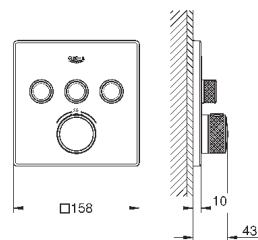

35 600 000

72,00

GROHE Rapido SmartBox Универсальная встроенная часть