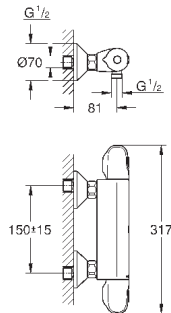

34 143 003

хром

204,00

Grohtherm 1000

Термостат для душа, DN 15

настенный монтаж

GROHE CoolTouch безопасный корпус

GROHE StarLight хромированная поверхность

GROHE MetalGrip эргономичная металлическая рукоятка

GROHE SafeStop стопор безопасности при 38°C

GROHE SafeStop Plus опционно ограничитель температуры на 43°C, включен

GROHE TurboStat встроенный термоэлемент

встроенный стопор смешанной воды

рукоятка регулировки напора с кнопкой для экономии воды **GROHE EcoButton**

и индивидуально устанавливаемым стопором

керамический вентиль 1/2", 180°

отвод для душа снизу 1/2"

встроенные обратные клапаны

грязеулавливающие фильтры

с защитой от обратного потока

скрытые S-образные эксцентрики

металлическая розетка

минимальное давление 1,0 бар

GROHE EcoJoy Технология совершенного потока

при уменьшенном расходе воды

34 550 000

хром

207,60