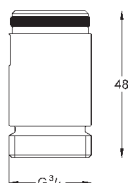

45 562 000

хром

147,38

Переходник
Для подключения других изливов с резьбой G3/4
используется для нескольких настенных кухонных смесителей
напр. 33 772 002, 33 982 002
GROHE StarLight поверхность

GROHE EUROSMART COSMOPOLITAN