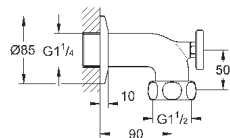

12 444 000

хром

351,60

Отводная дуга, DN 32

с термометром

гайка 1 1/2" x 1 1/4" внешняя резьба

вынос 90 мм

навинчивающаяся розетка

(для Grohtherm XL 1", 35 085/35 086)

GROHE StarLight хромированная поверхность