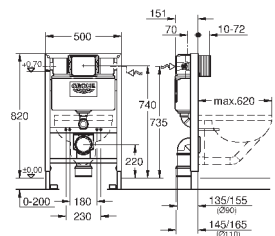

характеристики смывной бачок 6 - 9 л:

Пневматический смывной клапан с тремя режимами слива: 2-х объёмный, старт/стоп, или непрерывный управление спереди и сверху Подключение воды слева, справа и сзади Арматурная группа I с изоляцией от конденсационной влаги подключение воды DN 15 укороченная ревизионная шахта с защитным кожухом

для монтажа перед стеной необходимо заказать настенные уголки

38 558 00M (продаются отдельно)

для установки малых панелей смыва необходимо дополнительно заказать ревизионный короб 40 950 000