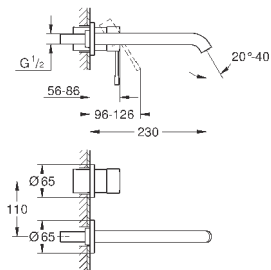

Essence

**Смеситель для раковины на два отверстия
L-Size**

настенный монтаж

комплект верхней монтажной части для

23 571 000

без встраиваемого механизма

металлическая розетка

металлический рычаг

GROHE StarLight хромированная поверхность

GROHE EcoJoy - 5,7 л/мин

GROHE AquaGuide регулируемый аэратор

размер по осям 110 мм

вынос 230 мм