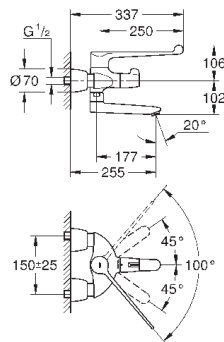

13 080 000

хром

132,00

Литой излив

длина 77 мм

GROHE StarLight хромированная поверхность

13 137 000

хром