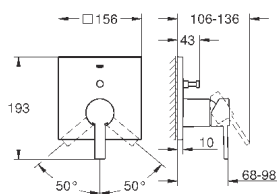

24 070 000

хром

354,00

Allure

Смеситель однорычажный с переключателем на 2 положения

комплект верхней монтажной части для

GROHE Rapido SmartBox 35 600 000 (универсальная встраиваемая часть)

GROHE SilkMove керамический картридж Ø 46 мм

GROHE StarLight хромированная поверхность

металлическая накладная панель, регулируемая на 6°

металлический рычаг

автоматический переключатель на 2 положения

распределение расхода:

выход В = 27 л/мин,

выход С = 27 л/мин

без встраиваемой части

35 600 000

72,00

GROHE Rapido SmartBox Универсальная встроенная часть