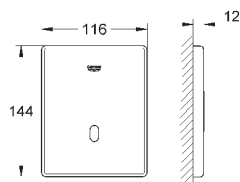

GROHE ЭЛЕКТРОННЫЕ СМЫВНЫЕ УСТРОЙСТВА ДЛЯ ПИССУАРА

Артикул

Цвет

Цена брутто /
РРЦ с НДС, €

37 324 001

хром

486,00

37 324 SD1

нержавеющая сталь

486,00

Tectron Skate

Инфракрасная-электроника для писсуара

с инфракрасным датчиком для двусторонней связи для мониторинга, настройки и сервисного обслуживания

6V литиевая батарейка, тип CR-P2

Срок службы батарейки: прибл. 7 лет (150 включений в день)

картридж с соленоидным клапаном и

грязеулавливающим фильтром

фронтальная панель 116 x 144 мм

минимальное давление 0,5 бар

оперативное давление максимум 10 бар

многоступенчатый указатель состояния

батарейки

7 предустановленных режимов:

- автоматический смыв

- моющий режим

предварительная промывка вкл/выкл

дополнительные функции и точные настройки с помощью

пульта дистанционного управления 36 407

регулируемое время смыва, настраиваемое вручную

или с помощью пульта управления

комплект верхней монтажной части

для Rapido U или Rapido UMB

Одобрено в CE