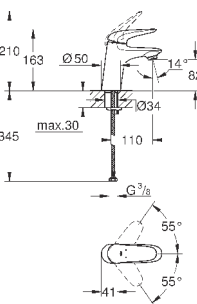

23 715 003

хром

97,20

Eurostyle
Смеситель однорычажный для раковины DN 15 S-Size

монтаж на одно отверстие
металлический рычаг (без отверстия)
GROHE SilkMove керамический картридж 35 мм
регулировка расхода воды
с ограничителем температуры
GROHE StarLight хромированная поверхность
GROHE EcoJoy - 5,7 л/мин
GROHE FastFixation быстрая монтажная система
без донного клапана
гибкая подводка