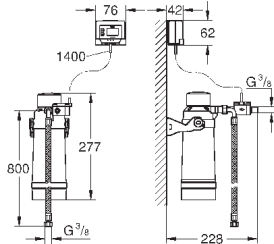

GROHE Red

Фильтр с головкой для фильтра

сделать настройки соответствующие жесткости подключенной воды

гибкая подводка

фильтр 600 л