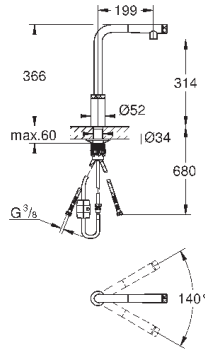

GROHE MINTA / MINTA SMARTCONTROL / MINTA TOUCH

Артикул

Цвет

Цена брутто /
РРЦ с НДС, €

31 613 000	хром	390,00
31 613 DC0	суперсталь	507,60
31 613 DA0	теплый закат	547,20
31 613 A00	темный графит	547,20

Minta SmartControl

Смеситель для мойки с управлением SmartControl

монтаж на одно отверстие

GROHE StarLight хромированная поверхность
с выдвижным аэратором, ламинарная струя
металлическая лейка

GROHE Magnetic Docking гарантирует легкое вытяжение и возврат головки
аэратора в исходное положение

SmartControl нажать для вкл/выкл, повернуть для увеличения напора
воды от режима EcoJoy до максимального напора воды
регулировка температуры воды с помощью смешивающего устройства,
расположенного на корпусе смесителя

поворотный трубообразный излив

область поворота 140°

с защитой от обратного потока

гибкая подводка

GROHE FastFixation Plus - сверхбыстрая и простая установка - не требуется
никаких инструментов

GROHE Zero Раздельные пути подачи воды - не содержит никеля и свинца