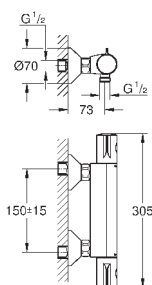

34 558 000

хром

168,00

Grohtherm 800

Термостат для душа, DN 15

настенный монтаж
GROHE StarLight хромированная поверхность
GROHE SafeStop стопор безопасности при 38°C
GROHE SafeStop Plus опционно ограничитель температуры на 43°C,
включен
GROHE TurboStat встроенный термоэлемент
встроенный стопор смешанной воды
рукоятка регулировки напора с кнопкой для экономии воды **GROHE EcoButton**
и индивидуально устанавливаемым стопором
керамический вентиль 1/2", 180°
отвод для душа снизу 1/2"
грязеулавливающие фильтры
встроенные обратные клапаны
с защитой от обратного потока
скрытые S-образные эксцентрики
металлическая розетка
GROHE EcoJoy Технология совершенного потока
при уменьшенном расходе воды