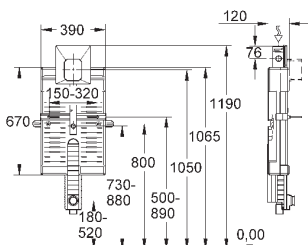

GROHE UNISSET ДЛЯ УНИТАЗА, ПИССУАРА, РАКОВИНЫ И БИДЕ

Артикул

Цвет

Цена брутто /
РРЦ с НДС, €

38 785 000

193,20

Uniset

Инсталляция для писсуара с инфракрасной электроникой
с GROHE Rapido U

комплект „чернового“ монтажа для механического смыва или установки Tectron инфракрасной электроники на 6 V или 230 V шумопоглощающий EPS-модуль для обмуровки, с закрытой поверхностью рельсовые адаптеры для крепления модуля для одиночного или рядного монтажа крепежные принадлежности для одиночного монтажа регулируемые по высоте подключения к объекту подключение для впуска и впускной гарнитур смывное колено, выдерживающее высокую температуру, DN 50 резьбовые болты M8 крепежный материал для писсуара в комплекте с запорным вентилем минимальное давление 0,5 бар оперативное давление максимум 10 бар промывная трубка функциональный блок смонтирован и проверен на заводе подводы воды на 1/2 с внешней резьбой соединительная коробка для сети питания 230 V монтажный короб с уплотнителями регулируемая ревизионная шахта для комплектов готового монтажа размером 116 x 144 мм

37 578 001

159,60