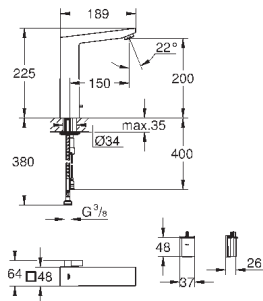

Артикул

Цвет

Цена брутто /
РРЦ с НДС, €

36 441 000

хром

734,40

Eurocube E

Инфракрасная электроника для раковины 1/2" со смешиванием и с регулируемым ограничителем температуры

с инфракрасным датчиком для двусторонней связи для мониторинга, настройки и сервисного обслуживания
6V литиевая батарейка, тип CR-P2

Срок службы батарейки: прил. 7 лет (150 включений в день)

GROHE StarLight хромированная поверхность
ламинатор с ограничением потока воды 5.7 л/мин
гибкая подводка
обратный клапан
грязеулавливающие фильтры
со встроенным электромагнитным клапаном
внешняя батарея
система быстрого монтажа
многоступенчатый указатель состояния
батарейки

7 предустановленных режимов:

- автоматический смыв
- термическая дезинфекция
- моющий режим

дополнительные функции и точные настройки с помощью пульта дистанционного управления 36 407

Одобрено в CE

класс шума I по DIN 4109

тип защиты смесителя IP 59K

минимальное давление 1,0 бар

20 351 000

хром

298,80

20 351 DC0

суперсталь

424,67

20 351 AL0

темный графит, матовый

485,32

Eurocube

Смеситель для раковины на три отверстия, DN 15

S-Size

металлический рычаг
керамические вентили 1/2", 90°

GROHE StarLight хромированная поверхность

GROHE FastFixation Plus Система монтажа

излив с аэратором

сливной гарнитур 1 1/4"

усиленная гибкая подводка

между центральным корпусом и

боковыми вентилями

присоединительная гайка 1/2" x 10,5 мм