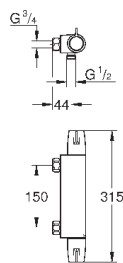

соединений

GROHE CoolTouch безопасный корпус

GROHE StarLight хромированная поверхность

GROHE SafetyPlus

GROHE GROHTHERM SPECIAL

Артикул

Цвет

Цена брутто /
РРЦ с НДС, €