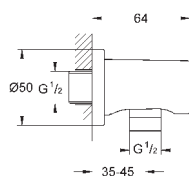

27 057 000

хром

46,80

27 057 DC0

суперсталь

70,80

27 057 LS0

белая луна/хром