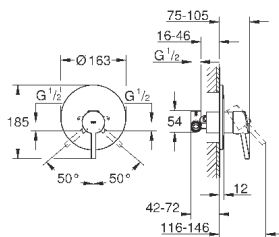

32 213 001

хром

158,40

Concetto

Смеситель однорычажный для душа, DN 15

для скрытого монтажа

GROHE SilkMove керамический картридж Ø 46 мм

GROHE StarLight хромированная поверхность

включает в себя: **комплект готового монтажа**

корпус встраиваемого смесителя 33 964 000

регулировка расхода воды

возможность установки мин. расхода 2,5 л/мин.

металлический рычаг, уплотнитель розетки и рычага

металлическая розетка, винтовое крепление

Дополнительный ограничитель температуры

минимальное давление 1,0 бар