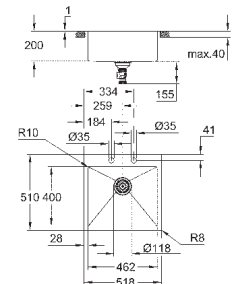

GROHE МОЙКИ ИЗ НЕРЖАВЕЮЩЕЙ СТАЛИ

Артикул

Цвет

Цена брутто /
PPC с НДС, €

31 582 SD1

нержавеющая сталь

946,69

K1000

Мойка из нержавеющей стали с корзинчатым вентилем

модель: K1000 80-S 116/52 1.0 расположение чаши справа
тип монтажа: стандартный встраиваемый или в один уровень со столешницей

материал: нержавеющая сталь AISI 304 (V2A)

толщина материала: 1 мм

GROHE StarLight поверхность

покрытие: сатиновое

GROHE Whisper

минимальный размер шкафа: 800 мм

размер: 1160 x 520 мм

1 чаша: 710 x 400 мм

Внешний радиус: R3, внутренний радиус: R10

GROHE FastFixation система быстрого монтажа

мойка монтируется справа

Размер отверстия в столешнице для установки мойки: 1145 x 505 мм

сливной гарнитур: Ø 3.5"/90 мм + клапан-автомат

аксессуары вкл.: сливной клапан с поворотной ручкой, сливной гарнитур,

корзинчатый вентиль, монтажный набор

опция: автоматический сливной клапан с нажимным механизмом

(40 986 SD0), приобретается отдельно

количество крепежных элементов в комплекте (накладной монтаж): 10

31 581 SD1

нержавеющая сталь

946,69

K1000

Мойка из нержавеющей стали с корзинчатым вентилем

модель: K1000 80-S 116/52 1.0 расположение чаши слева
тип монтажа: стандартный встраиваемый или в один уровень со столешницей

материал: нержавеющая сталь AISI 304 (V2A)

толщина материала: 1 мм

GROHE StarLight поверхность

покрытие: сатиновое

GROHE Whisper

минимальный размер шкафа: 800 мм

размер: 1160 x 520 мм

1 чаша: 710 x 400 мм

Внешний радиус: R3, внутренний радиус: R10

GROHE FastFixation система быстрого монтажа

мойка монтируется слева

Размер отверстия в столешнице для установки мойки: 1145 x 505 мм

сливной гарнитур: Ø 3.5"/90 мм + клапан-автомат

аксессуары вкл.: сливной клапан с поворотной ручкой, сливной гарнитур,

корзинчатый вентиль, монтажный набор