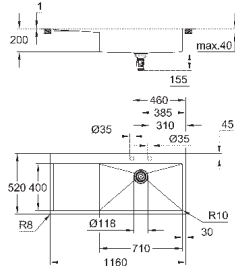

GROHE МОЙКИ ИЗ НЕРЖАВЕЮЩЕЙ СТАЛИ

Артикул

Цвет

Цена брутто /
PPC с НДС, €

31 582 SD1

нержавеющая сталь

946,69

K1000

Мойка из нержавеющей стали с корзинчатым вентилем

модель: K1000 80-S 116/52 1.0 расположение чаши справа
тип монтажа: стандартный встраиваемый или в один уровень со столешницей

материал: нержавеющая сталь AISI 304 (V2A)

толщина материала: 1 мм

GROHE StarLight поверхность

покрытие: сатиновое

GROHE Whisper

минимальный размер шкафа: 800 мм

размер: 1160 x 520 мм

1 чаша: 710 x 400 мм

Внешний радиус: R3, внутренний радиус: R10

GROHE FastFixation система быстрого монтажа

мойка монтируется справа

Размер отверстия в столешнице для установки мойки: 1145 x 505 мм

сливной гарнитур: Ø 3.5"/90 мм + клапан-автомат

аксессуары вкл.: сливной клапан с поворотной ручкой, сливной гарнитур,

корзинчатый вентиль, монтажный набор

опция: автоматический сливной клапан с нажимным механизмом

(40 986 SD0), приобретается отдельно

количество крепежных элементов в комплекте (накладной монтаж): 10

31 581 SD1

нержавеющая сталь

946,69

K1000

Мойка из нержавеющей стали с корзинчатым вентилем

модель: K1000 80-S 116/52 1.0 расположение чаши слева
тип монтажа: стандартный встраиваемый или в один уровень со столешницей

материал: нержавеющая сталь AISI 304 (V2A)

толщина материала: 1 мм

GROHE StarLight поверхность

покрытие: сатиновое

GROHE Whisper

минимальный размер шкафа: 800 мм

размер: 1160 x 520 мм

1 чаша: 710 x 400 мм

Внешний радиус: R3, внутренний радиус: R10

GROHE FastFixation система быстрого монтажа

мойка монтируется слева

Размер отверстия в столешнице для установки мойки: 1145 x 505 мм

сливной гарнитур: Ø 3.5"/90 мм + клапан-автомат

аксессуары вкл.: сливной клапан с поворотной ручкой, сливной гарнитур,

корзинчатый вентиль, монтажный набор

опция: автоматический сливной клапан с нажимным механизмом

(40 986 SD0), приобретается отдельно

количество крепежных элементов в комплекте (накладной монтаж): 10