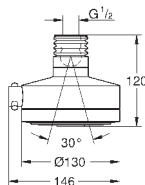

27 530 000

хром

442,80

Relexa Deluxe 130

Верхний душ с 4 режимами

струи : Normal, Rain, Champagne, Deluxe

шаровый шарнир +/- 15° вращающийся

GROHE EcoJoy ограничитель расхода воды 9,5 л/мин

GROHE DreamSpray превосходный поток воды

GROHE StarLight хромированная поверхность

внутренний охлаждающий канал для продолжительного срока службы

минимальное давление 1,0 бар