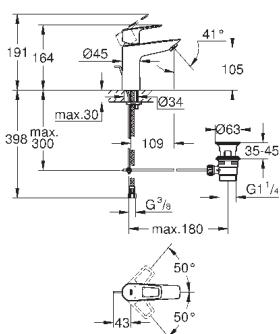

GROHE EcoJoy - 5,7 л/мин

система быстрого монтажа

рычажный донный клапан 1 1/4", пластик

гибкая подводка

профессиональная серия

new

23 885 001

хром