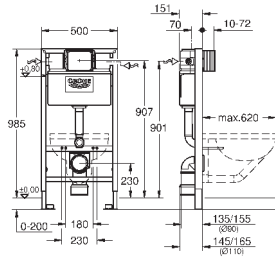

GROHE RAPID SL ДЛЯ УНИТАЗА

Артикул

Цвет

Цена брутто /
РРЦ с НДС, €

38 525 001

344,40

Rapid SL

Инсталляция для подвесного унитаза, монтажная высота 1.00 м со сливным бачком 6 - 9 л

для монтажа перед стеной или стеной перегородкой самонесущая стальная рама с порошковым напылением подготовлена для облицовки фиксированные подключения быстрая регулировка по высоте крепежный материал проверено -TUEV 2 болта-держателя для унитаза крепление для керамики для подвесных унитазов с опорной поверхностью менее 205 мм требуется дополнительный аксессуар 38 779 000 расстояние между болтами 180/230 мм выходной патрубок для унитаза Ø 90 мм регулировка глубины монтажа редуктор Ø 90/110 мм впускной и смывной гарнитуры

характеристики смывной бачок 6 - 9 л:

Пневматический смывной клапан с тремя режимами слива: 2-х объёмный, старт/стоп, или непрерывный управление спереди и сверху Подключение воды слева, справа и сзади Арматурная группа I с изоляцией от конденсационной влаги подключение воды DN 15 укороченная ревизионная шахта с защитным кожухом

для монтажа перед стеной необходимо заказать настенные уголки

38 558 00M (продаются отдельно)

для установки малых панелей смыва необходимо дополнительно заказать ревизионный короб 40 950 000