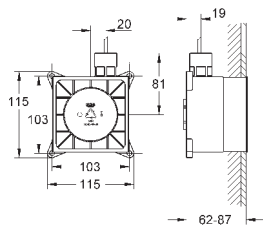

GROHE F-DIGITAL DELUXE

Артикул

Цвет

Цена брутто /
PPC с НДС, €

36 359 000

хром

1 134,00

Rainshower F-Series

Световой модуль

каждый модуль 127 x 127 мм

полный спектр LED-индикации: мягкий свет, меняющийся всеми цветами радуги

Индивидуальная настройка: постоянная подсветка с возможностью выбора цвета

включает в себя:

- 1 световой модуль с двумя соединениями

- 1 световой модуль с одним соединением

защита от влаги и коррозии

источник питания 12 V DC

Одобрено в CE

GROHE StarLight хромированная поверхность

требуется встраиваемый блок (29 072 000), F-digital Deluxe базовый блок

(26 374 000 или 36 397 000), блок Bluetooth (36 371 000) и удлинительные

кабели – приобретаются отдельно

Этот продукт содержит встроенные светодиодные лампы, которые не могут быть заменены: класс энергоэффективности: A +

Для более подробного планирования и информации о продукте Вы можете обратиться в ближайший к Вам сервисный центр GROHE.

29 072 000

238,80

Rainshower F-Series

Встраиваемый блок для светового модуля

для использования с двумя световыми модулями (36 359 000)

включает в себя:

- 2 встраиваемых блока (115 x 115 x 62-87 мм)

2 кабеля (каждый по 5 м)

36 360 000

хром

972,00

Rainshower F-Series

Звуковой модуль

каждый модуль 127 x 127 мм

полнофункциональная стереосистема

включает в себя:

2 динамика с разъемами

защита от влаги и коррозии

GROHE StarLight хромированная поверхность

требуется встраиваемый блок для звукового модуля (29 073 000), F-digital

Deluxe базовый блок (26 374 000 или 36 397 000), Блок Bluetooth (36 371 000)

и удлинительные кабели - все зазывается отдельно

Для более подробного планирования и информации о продукте Вы можете обратиться в ближайший к Вам сервисный центр GROHE.

29 073 000

238,80

Rainshower F-Series

Встраиваемый блок для звукового модуля