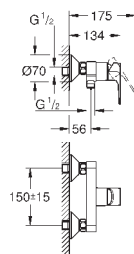

23 633 001

хром

64,00

BauLoop

Смеситель однорычажный для душа, DN 15

настенный монтаж

металлический рычаг

GROHE Longlife керамический картридж 35 мм

с ограничителем температуры

GROHE StarLight хромированная поверхность

регулировка расхода воды

отвод для душа снизу 1/2" со встроенным

обратным клапаном

с защитой от обратного потока

скрытые S-образные эксцентрики

отражатель из металла

профессиональная серия