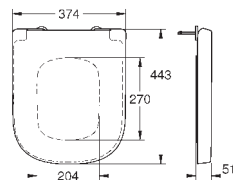

39 330 001

альпин-белый

94,98

Керамика Euro
Сиденье для унитаза с микролифтом

с крышкой
быстросъемное сиденье
съёмное
материал: Дюропласт
с креплением
подходит для всех унитазов Керамики Euro

39 331 001

альпин-белый