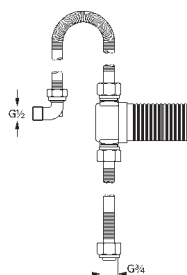

28 993 000

43,20

Talentofill
Соединительный гарнитур, DN 20

с гибкой соединительной трубкой 1,5 м

без комплекта верхней монтажной части

28 995 000

174,00

Talentofill
Соединительный гарнитур, DN 20