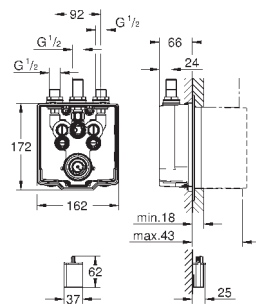

36 458 000

670,80

Eurosmart Cosmopolitan E

Встраиваемый механизм

для душа

со встроенным термостатом подходит для инфракрасной электроники 36 456 000

2 запорных клапана

обратные клапаны с фильтрами