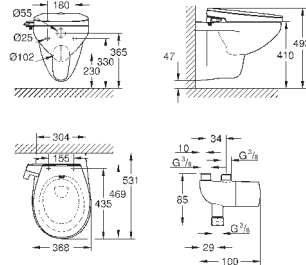

GRONE СИДЕНЬЕ-БИДЕ

Артикул

Цвет

Цена брутто /
РРЦ с НДС, €

39 652 SH0

альпин-белый

501,47

Керамика Вау

Сиденье-биде с ручным управлением 3 в 1 для подвешного унитаза
включает в себя:

Керамика Вау Сиденье-биде с ручным управлением (39 648 SH0)

Сиденье для унитаза с крышкой

2 независимые душевые форсунки для режимов „подмывание сзади“ и „дамский душ“

Режим промывки форсунок

Ручное управление ручкой, расположенной сбоку; электропитание не требуется

Регулировка напора воды

Сиденье и крышка унитаза из дюропласта с микролифтом

Подвод воды гибким шлангом, подключение с диаметром 3/8"

Керамика Вау Подвесной унитаз (39 427 000)

для бачка скрытого монтажа

омыв всей окружности чаши

безободковый

горизонтальный выпуск

объем смыва 6/3 л

санитарная керамика

Grotherm Micro 34 487 000

термостат для установки под раковиной

термическая защита от ожога

регулировка температуры 15-43° C (± 2° C)

14 074 000

38,02

Набор для подключения сиденья-биде

включает в себя:

Т-образное подключение 3/8"

гибкий присоединительный шланг

795 мм

3/8" x 3/8"