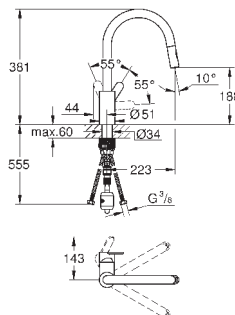

31 482 003

хром

236,40

Eurostyle Cosmopolitan

Смеситель однорычажный для мойки, DN 15

высокий излив

монтаж на одно отверстие

GROHE StarLight хромированная поверхность

GROHE SilkMove керамический картридж 35 мм

GROHE EasyDock Легкое вытягивание и возврат на место выдвижного излива

GROHE Zero Раздельные пути подачи воды - не содержит никеля и свинца

выдвижная лейка Dual

переключатель: ламинарный режим струи/душевой режим струи **SpeedClean**

регулировка расхода воды

поворотный трубкообразный излив

радиус поворота 360°

с защитой от обратного потока

гибкая подводка

GROHE FastFixation быстрая монтажная система