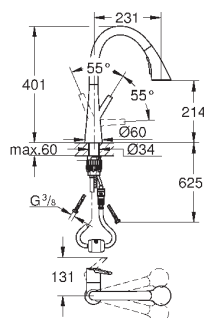

32 294 002
32 294 DC2

хром
суперсталь

403,20
529,20

Zedra

Смеситель однорычажный для мойки, DN 15

монтаж на одно отверстие

GROHE StarLight хромированная поверхность

GROHE SilkMove керамический картридж 35 мм

GROHE Magnetic Docking гарантирует легкое вытяжение и возврат головки аэратора в исходное положение

выдвижная лейка с 3 режимами струи

переключение: ламинарный режим струи/SpeedClean, душевой jet/GROHE

Blade режим jet (снижает расход воды до 70 % и увеличивает напор воды)

функция stop - кнопка паузы, чтобы остановить поток воды

автоматическое возвратное переключение на ламинарный режим струи

регулировка расхода воды

поворотный трубкообразный излив

радиус поворота 360°

с защитой от обратного потока

гибкая подводка

GROHE FastFixation Plus - сверхбыстрая и простая установка - не требуется никаких инструментов

GROHE Zero Раздельные пути подачи воды - не содержит никеля и свинца