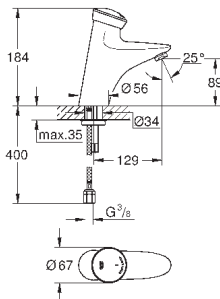

Eurodisc SE

Автоматически закрывающийся вентиль для раковины без смешивания

6V литиевая батарейка, тип CR-P2
для холодной или смешанной воды
маркировка: синяя

GROHE StarLight хромированная поверхность
гибкий присоединительный шланг

грязеулавливающий фильтр
система быстрого монтажа
прерывание подачи воды старт/стоп
автоматическое отключение воды
автоматическое безопасное отключение
воды после 180 сек. непрерывного
пользования (заводская настройка)
активизация включения
безступенчатая настройка продолжительности
подачи воды от 2 до 180 сек.
автоматический смыв 5 мин после
3-х дней не пользования
Одобрено в CE
тип защиты смесителя IP 59K

СПЕЦИАЛЬНЫЕ
СМЕСИТЕЛИ