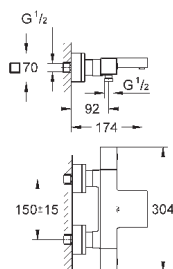

34 497 000	хром	435,60

Grohtherm Cube
Термостат для ванны, DN 15
настенный монтаж
GROHE StarLight хромированная поверхность
GROHE SafeStop стопор безопасности при 38°C
GROHE SafeStop Plus опционно ограничитель температуры на 43°C, включен
GROHE TurboStat встроенный термоэлемент
встроенный стопор смешанной воды
GROHE AquaDimmer Plus многофункциональный
- **GROHE EcoButton**
(встроенная кнопка с функцией экономии воды для душа)
- регулировка расхода
- переключатель: ванна/душ
отвод для душа снизу 1/2"
GROHE XL Waterfall
регулятор струи
встроенные обратные клапаны
грязеулавливающие фильтры
с защитой от обратного потока
скрытые S-образные эксцентрики
GROHE EcoJoy Технология совершенного потока
при уменьшенном расходе воды