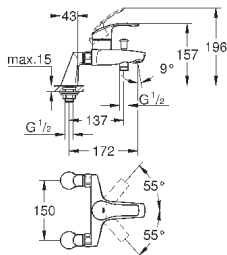

33 302 20A

хром

130,80

Eurosmart

Смеситель однорычажный для ванны, DN 15

настенный монтаж
металлический рычаг
GROHE SilkMove керамический картридж 35 мм с ограничителем температуры
GROHE StarLight хромированная поверхность
регулировка расхода воды
автоматический переключатель: ванна/душ
аэратор
встроенный обратный клапан в душевом отводе 1/2"
скрытые S-образные эксцентрики
отражатели из металла
с защитой от обратного потока
с душевым набором
включает в себя:
ручной душ Tempesta 100, один вид струи, 9,5 л/мин (27 923)
настенный держатель ручного душа (28 605)
душевой шланг Relexaflex 1500 мм 1/2" x 1/2" (28 151)