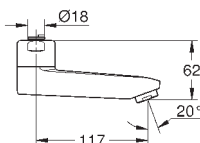

141,60

Литой излив

длина 115 мм

GROHE StarLight хромированная поверхность

GROHE GROHTHERM SPECIAL

Артикул

Цвет

Цена брутто /
РРЦ с НДС, €