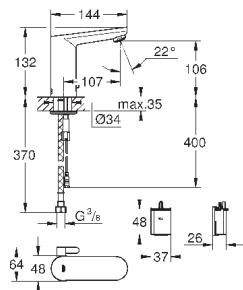

GROHE EUROSMART COSMOPOLITAN E

Артикул

Цвет

Цена брутто /
РРЦ с НДС, €

36 327 001

хром

316,80

Eurosmart Cosmopolitan E

Инфракрасная электроника для раковины 1/2" со смешиванием и с регулируемым ограничителем температуры

с инфракрасным датчиком для двусторонней связи для мониторинга, настройки и сервисного обслуживания

6V литиевая батарейка, тип CR-P2

Срок службы батарейки: прикл. 7 лет (150 включений в день)

GROHE EcoJoy - 5,7 л/мин

гибкая подводка

обратный клапан

грязеулавливающие фильтры

со встроенным электромагнитным клапаном

внешняя батарея

система быстрого монтажа

многоступенчатый указатель состояния

батарейки

7 предустановленных режимов:

- автоматический смыв

- термическая дезинфекция

- моющий режим

дополнительные функции и точные настройки с помощью

пульта дистанционного управления 36 407

Одобрено в CE

класс шума I по DIN 4109

тип защиты смесителя IP 59K

минимальное давление 1,0 бар

36 331 001

хром

320,40

то же, со сливным гарнитуром

36 422 000

хром

399,60