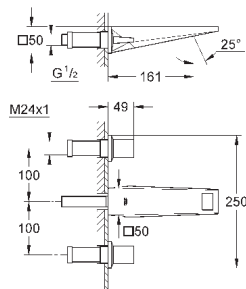

20 346 000
20 346 DC0
20 346 AL0

хром
суперсталь
темный графит, матовый

668,40
994,80
1 137,60

Allure Brilliant
Смеситель для раковины на три
отверстия, DN 15

S-Size

настенный монтаж
без встраиваемого механизма
комплект верхней монтажной части для 29 025 002
керамические вентили для горячей
и холодной воды, 1/2" - ход 90
GROHE StarLight хромированная поверхность
GROHE EcoJoy 5.0 л/мин
излив со встроенным аэратором, размер по осям 200 мм
вынос 161 мм, минимальное давление 1,0 бар

20 348 000
20 348 DC0
20 348 AL0

хром
суперсталь
темный графит, матовый

711,60
1 058,40
1 212,00

то же, вынос 210 мм