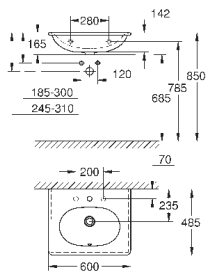

GROHE
КЕРАМИКА

ОГЛАВЛЕНИЕ

Essence	496
Керамика Cube	503
Керамика Euro	507
Керамика Ваи	514
Акриловые душевые поддоны	521

39 564 00H

альпин-белый

255,50

Essece
Раковина подвесная 70

подвесная
1 отверстие под смеситель, 2 намеченных отверстия с переливом, расположенным на противоположной стороны от смесителя 700 x 485 мм
подходит для установки с пьедесталом и полупьедесталом
санитарная керамика
Износостойкое покрытие **PureGuard** и анти-бактериальное глазирование
12 шт. на паллете