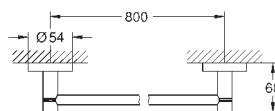

Essentials

Держатель для банного полотенца

металл

654 мм (функциональная длина 600 мм)

скрытое крепление

GROHE StarLight хромированная поверхность

Шурупы и дюбели в комплекте

40 386 001	хром	54,85
40 386 DC1	суперсталь	76,79
40 386 BE1	никель глянец	82,28
40 386 EN1	матовый никель	87,76
40 386 GL1	холодный расцвет	82,28
40 386 GN1	холодный расцвет, матовый	87,76
40 386 DA1	теплый закат	82,28
40 386 DL1	теплый закат, матовый	87,76
40 386 A01	темный графит	82,28
40 386 AL1	темный графит, матовый	87,76