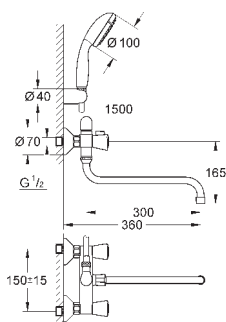

26 792 10A

хром

184,80

Costa S
Универсальный смеситель, DN 15

настенный монтаж
металлические рукоятки
с теплоизолирующей
привинчивающаяся
Carbodur керамический вентиль
переключатель ванна/душ
скрытые S-образные эксцентрики
S-эксцентрик 3/4" x 3/4" (12 419)
излив 300 мм (13 017)
ручной душ Tempesta 100, один вид струи, 9,5 л/мин (27 923)
душевой шланг Relexaflex 1500 мм 1/2" x 1/2" (28 151)
настенный держатель ручного душа (28 605)
GROHE StarLight хромированная поверхность