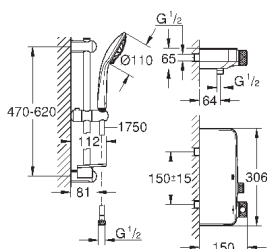

Grotherm SmartControl Термостат для душа (34 719 000)

Euphoria 110 Massage Душевой гарнитур, 900 мм (27 226 001)

34 720 000

хром

447,60

Grotherm SmartControl
Термостат для душа, DN 15 с душевым гарнитуром
включает в себя: