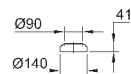

49 532 000

18,28

Розетка
для 39 457 000

39 551 000

58,80

Выпуск для унитаза
вертикальный
регулируемая длина
200 до 250 мм от стены

GROHE АКРИЛОВЫЕ ДУШЕВЫЕ ПОДДОНЫ

Артикул