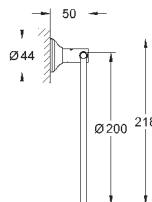

40 655 001
40 655 EN1

хром
матовый никель

27,43
43,88

Essentials Authentic
Кольцо для полотенца

металл
скрытое крепление
GROHE StarLight хромированная поверхность