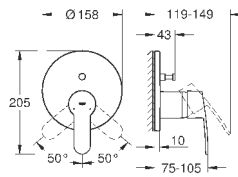

GROHE EUROSTYLE COSMOPOLITAN

Артикул

Цвет

Цена брутто /
РРЦ с НДС, €

24 052 002

хром

156,00

Eurostyle Cosmopolitan

Смеситель однорычажный с переключателем на 2 положения

комплект верхней монтажной части для
GROHE Rapido SmartBox 35 600 000 (универсальная встраиваемая часть)

GROHE SilkMove керамический картридж Ø 46 мм

GROHE StarLight хромированная поверхность
с настенными розетками **GROHE FastFixation** (скрытые
эксцентрики, уплотнение, скрытый монтаж)

металлическая накладная панель, регулируемая на 6°

металлический рычаг

автоматический переключатель на 2 положения

распределение расхода:

выход В = 27 л/мин,

выход С = 27 л/мин

без встраиваемой части

35 600 000

72,00

GROHE Rapido SmartBox Универсальная встроенная часть