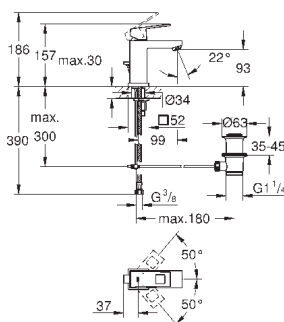

23 127 00E

хром

194,40

Eurocube

**Смеситель однорычажный для раковины DN 15
S-Size**

монтаж на одно отверстие
металлический рычаг

GROHE SilkMove керамический картридж 28 мм

ограничитель температуры

GROHE StarLight хромированная поверхность

GROHE EcoJoy SpeedClean аэратор с ограничением расхода воды 5,7 л/мин

GROHE FastFixation Plus Система монтажа

сливной гарнитур 1 1/4"

гибкая подводка

23 127 000

хром

194,40

23 127 DC0

суперсталь

281,87

23 127 AL0

темный графит, матовый

322,12

то же, без ограничения расхода воды