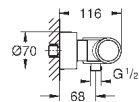

Eurosmart Cosmopolitan E Special

Инфракрасная электроника для душа с термостатической регулировкой температуры

с инфракрасным датчиком для двусторонней связи для мониторинга, настройки и сервисного обслуживания

6V литиевая батарейка, тип CR-P2

Срок службы батарейки: approx. 7 лет (150 включений в день)

эргономичная металлическая рукоятка

GROHE StarLight хромированная поверхность

GROHE CoolTouch

обратный клапан

грязеулавливающие фильтры

GROHE SafetyPlus

ручка температуры с регулируемым

стопором безопасности от 35°C до 43°C

металлический ограничитель температуры

полная несмешанная горячая или холодная вода в крайнем положении

рукоятки для отбора проб легионеллы

отвод для душа снизу 1/2" со встроенным

обратным клапаном

S-образные эксцентрики

самоуплотняющиеся розетки

многоступенчатый указатель состояния

батарейки

7 предустановленных режимов:

- автоматический смыв
- термическая дезинфекция
- моющий режим

дополнительные функции и точные настройки с помощью

пульта дистанционного управления 36 407

Одобрено в CE

класс шума I по DIN 4109