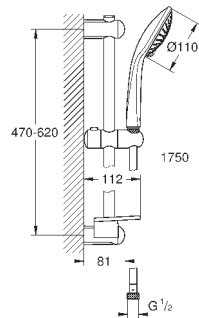

27 232 001

хром

109,20

Euphoria 110 Champagne

Душевой гарнитур, 3 вида струй

включает в себя:

ручной душ Champagne (27 222 000)

душевая штанга, 600 мм (27 499)

душевой шланг 1750 мм (28 388 000)

Полочка **GROHE EasyReach** (27 596)

GROHE SprayDimmer

GROHE DreamSpray превосходный поток воды

GROHE StarLight хромированная поверхность

GROHE FastFixation (регулируемое расстояние между

настенными креплениями штанги позволяет использовать

для монтажа уже имеющиеся отверстия в стене)

система **SpeedClean** против известковых отложений

внутренний охлаждающий канал для продолжительного срока службы

Twistfree против перекручивания шланга

может использоваться с проточным водонагревателем

минимальное давление 1,0 бар