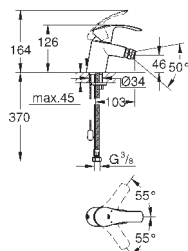

32 927 002

хром

75,60

Eurosmart

Смеситель однорычажный для биде DN 15 S-Size

монтаж на одно отверстие
металлический рычаг
GROHE SilkMove керамический картридж 35 мм
регулировка расхода воды
с ограничителем температуры
GROHE StarLight хромированная поверхность
GROHE EcoJoy - 5,7 л/мин
GROHE FastFixation быстрая монтажная система
с шаровым шарниром
цепочка
гибкая подводка