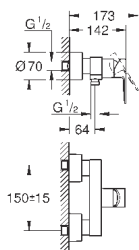

33 865 001	хром	237,60
33 865 DC1	суперсталь	339,60
33 865 AL1	темный графит, матовый	382,21

Lineare Смеситель однорычажный для душа, DN 15

настенный монтаж
металлический рычаг
GROHE SilkMove керамический картридж 35 мм
с ограничителем температуры
GROHE StarLight хромированная поверхность
отвод для душа 1/2"
встроенный обратный клапан
скрытые S-образные эксцентрики
с защитой от обратного потока
минимальное давление 1,0 бар