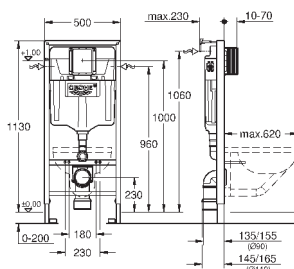

Rapid SL

Инсталляция для подвешного унитаза, монтажная высота 1.13 м

сmyвной бачок GD 2

для монтажа перед стеной или стеной перегородкой

самонесущая стальная рама с

порошковым напылением

подготовлена для облицовки

фиксированные подключения

быстрая регулировка по высоте

крепежный материал

проверено -TUEV

2 болта-держателя для унитаза

крепление для керамики

для подвесных унитазов с опорной поверхностью менее 205 мм

требуется дополнительный аксессуар 38 779 000

расстояние между болтами 180/230 мм

выходной патрубок для унитаза Ø 90 мм

регулировка глубины монтажа

редуктор Ø 90/110 мм

впускной и сmyвной гарнитуры

сmyвной бачок GD 2, 6 - 9 л, со следующими характеристиками:

заводская настройка 6 л и 3 л

Пневматический сmyвной клапан с тремя режимами

слива: 2-х объёмный, старт/стоп, или непрерывный

Подключение воды слева, справа и сзади

Арматурная группа I

с изоляцией от конденсационной влаги

подключение воды DN 15

во время сборки не требуется дополнительного инструмента

для монтажа инспекционного короба

для вертикального или горизонтального монтажа

с настенными уголками 38 558 00M для монтажа перед стеной

WC со звукоизоляционным набором (37 131 000)

для монтажа маленьких сmyвных панелей необходимо заказать

ревизионный короб 40 911 000 (приобретается отдельно)