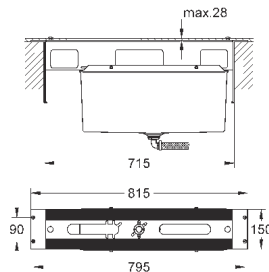

Артикул

Цвет

Цена брутто /
РРЦ с НДС, €

19 578 001	хром	666,00
19 578 DC1	суперсталь	1 009,20
19 578 BE1	никель глянец	1 081,20
19 578 EN1	матовый никель	1 153,20
19 578 GL1	холодный расцвет	1 081,20
19 578 GN1	холодный расцвет, матовый	1 153,20
19 578 DA1	теплый закат	1 081,20
19 578 DL1	теплый закат, матовый	1 153,20
19 578 A01	темный графит	1 081,20
19 578 AL1	темный графит, матовый	1 153,20

Essence

Смеситель однорычажный для ванны на 4 отверстия

GROHE SilkMove керамический картридж 35 мм с ограничителем температуры

GROHE StarLight хромированная поверхность фиксатор для излива(смонтированный) элемент управления однорычажного смесителя

металлический рычаг

излив для ванны с аэратором

переключатель ванна/душ

в цвете хром: ручной душ 27 806, для других цветов: ручной душ 26 465

металлический душевой шланг 2000 мм

гибкая подводка

подключение для душевого шланга

с защитой от обратного потока

может быть использован с 29 037 000

минимальное давление 1,0 бар

19 976 001

хром

466,80

Essence

Смеситель однорычажный для ванны на 3 отверстия

Монтаж на 3 отверстия

GROHE SilkMove керамический картридж 35 мм

GROHE StarLight хромированная поверхность элемент управления однорычажного смесителя

переключатель ванна/душ

ручной душ 27 400 000

металлический душевой шланг 2000 мм

гибкая подводка

подключение для душевого шланга

с защитой от обратного потока

может быть использован с 29 037 000

для комбинации 28 990 / 28 991

минимальное давление 1,0 бар

29 037 000

722,40

Комплект для ванны на 4/5 отверстий встраиваемая часть для монтажа на плиточном бортике

включает в себя:

монтажная рамка

улавливающее устройство со встроенным

сливом для проникающей воды

декоративные накладки на винтовые крепления, цвет Хром