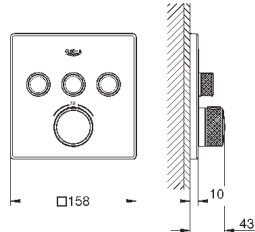

GROHE F-DIGITAL DELUXE

Артикул

Цвет

Цена брутто /
РРЦ с НДС, €

29 126 000

хром

555,60

Grohtherm SmartControl

Термостат для встраиваемого монтажа на 3 выхода

комплект верхней монтажной части для GROHE Rapido SmartBox 35 600 000 (универсальная встраиваемая часть) металлическая накладная панель с **GROHE FastFixation** (скрытые эксцентрики, уплотнение, скрытый монтаж), регулируемая на 6°
GROHE StarLight хромированная поверхность

SmartControl нажать для вкл/выкл, повернуть для увеличения напора воды от режима EcoJoy до максимального напора воды
заменяемые символы

GROHE TurboStat встроенный термоэлемент

ProGrip эргономичные ручки с рифленой поверхностью

GROHE SafeStop стопор безопасности при 38°C

GROHE SafeStop Plus опционно ограничитель температуры на 43°C / 46°C, включен

встроенные обратные клапаны и грязеулавливающие фильтры
возможность одновременного включения нескольких точек водоотвода без встраиваемой части

распределение расхода:

выход A = 23 л/мин

выход B = 27 л/мин

выход C = 23 л/мин

выход A + B = 33 л/мин

выход A + B + C = 36 л/мин

35 600 000

72,00

GROHE Rapido SmartBox Универсальная встроенная часть

27 865 000

хром

4 452,00

Rainshower F-Series 20"

Потолочный душ со встроенным источником света

Rain

508 x 508 x 59 мм

металл

полный спектр LED-индикации: мягкий свет, меняющийся всеми цветами радуги

Индивидуальная настройка: постоянная подсветка с возможностью выбора цвета

источник питания для света 12 V DC

Одобрено в CE

GROHE DreamSpray превосходный поток воды

GROHE StarLight хромированная поверхность

система **SpeedClean** против известковых отложений

может использоваться с проточным водонагревателем

требуется набор (29 069 000), F-digital Deluxe базовый блок (36 397 000),

Блок Bluetooth (36 371 000) и разнообразные удлинительные кабели

Этот продукт содержит встроенные светодиодные лампы, которые не могут

быть заменены: класс энергоэффективности: A +

Для более подробного планирования и информации о продукте Вы можете

обратиться в ближайший к Вам сервисный центр GROHE.