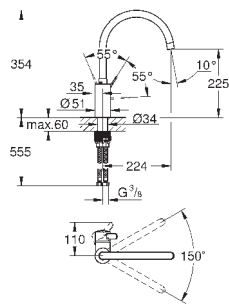

GROHE EUROSMART COSMOPOLITAN

Артикул

Цвет

Цена брутто /
РРЦ с НДС, €

32 843 002
32 843 DC2

хром
суперсталь

153,60
198,00

Eurosmart Cosmopolitan

Смеситель однорычажный для мойки, DN 15

высокий излив
монтаж на одно отверстие
GROHE StarLight хромированная поверхность
GROHE SilkMove керамический картридж 35 мм
GROHE Zero Раздельные пути подачи воды - не содержит никеля и свинца
аэратор
регулировка расхода воды
поворотный трубкообразный излив
выбор радиуса поворота: 0° / 150°
гибкая подводка
GROHE FastFixation быстрая монтажная система