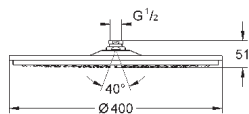

Rainshower Cosmopolitan 400

Верхний душ с одним режимом

нормальная струя (широкое покрытие)

давление от 0,5 бар

диаметр 400 мм

металл

шаровой шарнир с углом поворота $20^\circ \pm 20^\circ$

резьбовое соединение 1/2"

GROHE DreamSpray превосходный поток воды

GROHE StarLight хромированная поверхность

система **SpeedClean** против известковых отложений

может использоваться с проточным водонагревателем

27 478 000

хром

474,00