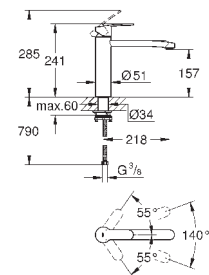

31 159 002

хром

280,80

Eurostyle Cosmopolitan
Смеситель однорычажный для мойки, DN 15
для монтажа перед окном
средний излив
монтаж на одно отверстие
GROHE StarLight поверхность
GROHE SilkMove керамический картридж 35 мм
аэратор
регулировка расхода воды
поворотный трубкообразный излив
область поворота 140°
гибкая подводка