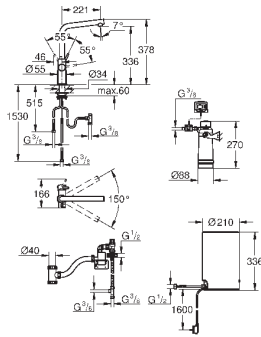

GROHE Red Duo

Смеситель и бойлер M-size

включает в себя:

GROHE Red Duo однорычажный смеситель для мойки

монтаж на одно отверстие

L-образный излив

GROHE ChildLock кнопка для безопасного открывания кипящей воды

TÜV сертифицированная тройная защита от случайной активации кипящей воды

GROHE StarLight хромированная поверхность

GROHE SilkMove керамический картридж **28 мм**

Теплоизолированный трубкообразный излив

область поворота 150°

раздельные водотоки внутри излива

гибкая подводка

подключение для бойлера GROHE Red

GROHE Red бойлер M-size

резервуар для кипящей и горячей воды

3 литра 100° C кипящей воды

Общая емкость 4 литра

давление: 1-7 бар

гибкие шланги подключения и выход для кипящей воды

Одобрено в CE

напряжение подключения 230 V 50 Hz

потребляемая мощность 2100 Вт

потребляемая мощность в режиме ожидания 15 Вт

класс энергопотребления A

GROHE Red Фильтр с головкой для фильтра

для защиты бойлера от накипи

Ресурс 600 л при жесткости воды 20° dKH

5-ступенчатая фильтрация

счетчик расхода фильтрованной воды