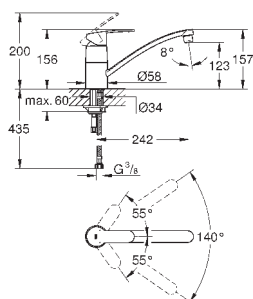

33 977 002

хром

144,00

Eurostyle Cosmopolitan
Смеситель однорычажный для мойки, DN 15
с низким изливом
монтаж на одно отверстие
GROHE StarLight поверхность
GROHE SilkMove керамический картридж 35 мм
аэратор, регулировка расхода воды
поворотный трубкообразный излив
область поворота 140°
гибкая подводка
система быстрого монтажа