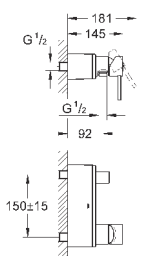

Allure
Смеситель однорычажный для душа, DN 15

настенный монтаж
GROHE SilkMove керамический картридж Ø 46 мм
GROHE StarLight хромированная поверхность
система **GROHE FastFixation**
регулировка расхода воды
выход для душа 1/2" со встроенным обратным
клапаном
монтаж на стене со скрытыми эксцентриками
с защитой от обратного потока
минимальное давление 1,0 бар