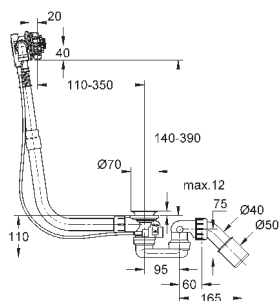

28 991 000

109,20

Talentofill
Наливной,
сливной и переливной гарнитур

для анатомических ванн (по форме тела)

скрытый монтаж

без комплекта верхней монтажной части

с сифоном и сливной дугой 45°

без анти-вакуумного устройства

сборка согласно DIN 1988

только со встроенным прерывателем трубы

вид А2 (28 994)

или соединительным гарнитуром Talentofill (28 995)

28 993 000

43,20

Talentofill
Соединительный гарнитур, DN 20

с гибкой соединительной трубкой 1,5 м

без комплекта верхней монтажной части