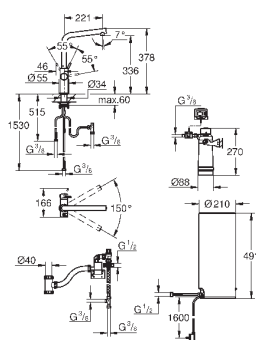

GROHE Red Duo

Смеситель и бойлер L-size

включает в себя:

GROHE Red Duo однорычажный смеситель для мойки
монтаж на одно отверстие

L-образный излив

GROHE ChildLock кнопка для безопасного открывания кипящей воды

TÜV сертифицированная тройная защита от случайной активации кипящей воды

GROHE StarLight хромированная поверхность

GROHE SilkMove керамический картридж 28 мм

Теплоизолированный трубкообразный излив

область поворота 150°

раздельные водотоки внутри излива

гибкая подводка

подключение для бойлера GROHE Red

GROHE Red бойлер L-size

резервуар для кипящей и горячей воды

5.5 литров 100° C кипящей воды

Общая емкость 7 литров

давление: 1-7 бар

гибкие шланги подключения и выход для кипящей воды

Одобрено в CE

напряжение подключения 230 V 50 Hz

потребляемая мощность 2100 Вт

потребляемая мощность в режиме ожидания 15 Вт

класс энергопотребления A

GROHE Red Фильтр с головкой для фильтра

для защиты бойлера от накипи

Ресурс 600 л при жесткости воды 20° dKH

5-ступенчатая фильтрация

счетчик расхода фильтрованной воды