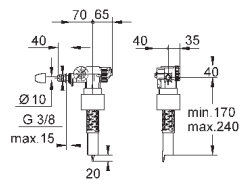

37 095 000

Наполнительный клапан
3/8"
универсальный
без компенсатора смещения
заглушка, дроссель

Уменьшение длины макс. 100 мм

27,60