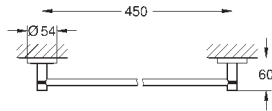

GROHE ESSENTIALS

Артикул Цвет Цена брутто / РРЦ с НДС, €

40 688 001	хром	39,89
40 688 DC1	суперсталь	55,86
40 688 BE1	никель глянец	59,83
40 688 EN1	матовый никель	63,82
40 688 GL1	холодный расцвет	59,83
40 688 GN1	холодный расцвет, матовый	63,82
40 688 DA1	теплый закат	59,83
40 688 DL1	теплый закат, матовый	63,82
40 688 A01	темный графит	59,83
40 688 AL1	темный графит, матовый	63,82

Essentials

Держатель для банного полотенца

металл

504 мм (функциональная длина 450 мм)

скрытое крепление

GROHE StarLight хромированная поверхность

Шурупы и дюбели в комплекте