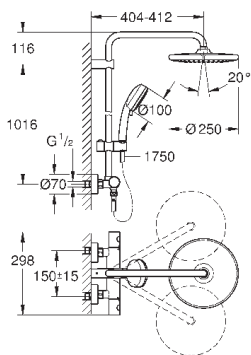

минимальный расход воды 7л/мин

дополнительная опция: полочка GROHE EasyReach (26 362)

профессиональная серия

26 689 000

хром

413,64

Tempesta Cosmopolitan System 250 Cube

Душевая система с термостатом для настенного монтажа