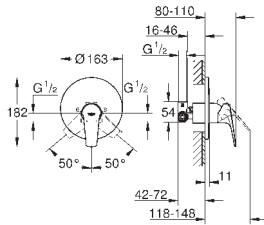

BauFlow

Смеситель однорычажный для душа

для скрытого монтажа

включает в себя:

комплект готового монтажа

встраиваемый механизм (33 964)

металлический рычаг

GROHE Longlife Керамический картридж 46 мм

GROHE StarLight хромированная поверхность

регулировка расхода воды

уплотнитель розетки и рычага

отражатель из металла

29 113 000

хром

120,00