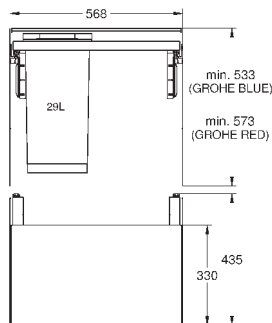

GROHE Blue

Система сортировки отходов и мусора - 30 см, 15/15 л

Напольный монтаж за распашной дверцей
Полное выдвижение

Телескопический ручной механизм

2 контейнера по 15 л

Для шкафов шириной от 30 см

Совместима с GROHE Blue Home и GROHE Red с бойлерами размеров M и L