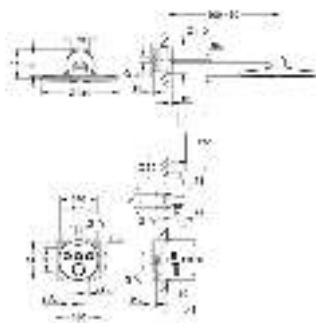

34 705 000	хром	1 380,00

Grotherm SmartControl
Набор для комплектации душа с Rainshower SmartActive 310

включает в себя:
Встраиваемый термостат с 3 кнопками управления
Grotherm SmartControl Комплект верхней монтажной части (29 121 000)
GROHE Rapido SmartBox 35 600 000 (универсальная встраиваемая часть)
Rainshower 310 Верхний душ с 2 режимами струи (26 475), душевой кронштейн 400 мм и встраиваемая часть (26 483 000)
Euphoria Cosmopolitan Stick Ручной душ (27 367)
Rainshower Настенный держатель (27 074 000)
Rainshower подключение для душевого шланга 1/2" (27 057 000)
душевой шланг Silverflex 1.500 мм (28 364)