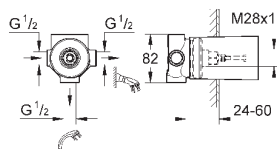

29 706 000

224,40

Переключатель на 2 положения

встраиваемый механизм, 1/2"

без комплекта верхней монтажной части

для скрытого монтажа

DR-латунь

керамические уплотнительные шайбы

подключение смешанной воды 1/2"

2 отвода 1/2"

защитная втулка

плавная регулировка глубины монтажа

24-60 mm