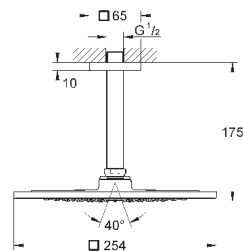

GROHE ВЕРХНИЕ ДУШИ

Артикул

Цвет

Цена брутто /
РРЦ с НДС, €

26 070 000

хром

435,60

Rainshower F-Series 10" 254 x 254

Верхний душ с душевым кронштейном 275 мм, 1 режим струи
включает в себя:

верхний душ Rainshower F-Series 254 (27 285 000)
металл

Rain

Rainshower Душевой кронштейн 275 мм (27 488 000)

GROHE EcoJoy ограничитель расхода воды 9,5 л/мин

GROHE DreamSpray превосходный поток воды

GROHE StarLight хромированная поверхность

система **SpeedClean** против известковых отложений

может использоваться с проточным водонагревателем

минимальное давление 1,0 бар

26 060 000

хром

435,60

то же, без ограничения расхода воды

26 071 000

хром

435,60

Rainshower F-Series 10"

Верхний душ с потолочным душевым кронштейном 142 мм, 1 режим струи
включает в себя:

верхний душ Rainshower F-Series 254 (27 285 000)

металл

Rain

Rainshower Потолочный душевой кронштейн 142 мм (27 485 000)

GROHE EcoJoy ограничитель расхода воды 9,5 л/мин

GROHE DreamSpray превосходный поток воды

GROHE StarLight хромированная поверхность

система **SpeedClean** против известковых отложений

может использоваться с проточным водонагревателем

минимальное давление 1,0 бар

26 064 000

хром

504,00

Rainshower Allure 230

Верхний душ с душевым кронштейном 286 мм, 1 режим струи
включает в себя:

Rainshower Allure Верхний душ 230 (27 480 000)

металл

один вид струи:

Rain

Rainshower Душевой кронштейн 286 мм (27 709 000)

GROHE EcoJoy ограничитель расхода воды 9,5 л/мин

GROHE DreamSpray превосходный поток воды

GROHE StarLight хромированная поверхность

система **SpeedClean** против известковых отложений

может использоваться с проточным водонагревателем

минимальное давление 1,0 бар

26 054 000

хром

504,00

то же, без ограничения расхода воды

26 065 000

хром

463,20

Rainshower Allure 230