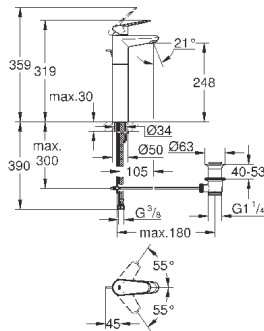

23 055 002

хром

219,60

Eurodisc Cosmopolitan
Смеситель однорычажный для раковины DN 15
XL-Size

монтаж на одно отверстие
металлический рычаг

для отдельностоящих раковин

GROHE SilkMove керамический картридж 35 мм

регулировка расхода воды

возможность установки мин. расхода 2,5 л/мин.

GROHE StarLight хромированная поверхность

GROHE FastFixation Plus Монтажная система с центрирующей направляющей

аэратор

сливной гарнитур 1 1/4", гибкая подводка

дополнительный ограничитель температуры (46 375 000)

класс шума I по DIN 4109