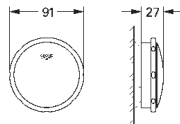

19 025 000

хром

37,20

Talento

Сливной и переливной гарнитур

комплект готового монтажа

розетки, пробки

монтажные принадлежности

для комбинации с Talento

28 939/28 943

GROHE StarLight хромированная поверхность