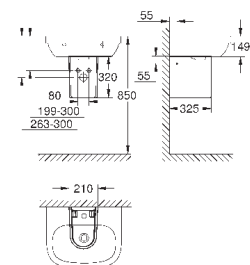

39 325 000

альпин-белый

66,07

Керамика Euro
Полупьедестал для мини-раковины
включает комплект креплений
санитарная керамика
для мини-раковин 39 324 000/39 324 00H
30 шт. на паллете