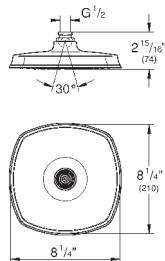

Rainshower Grandera 210

Верхний душ с одним режимом

Rain

металл

GROHE EcoJoy 6.6 л/мин

GROHE DreamSpray превосходный поток воды

GROHE StarLight хромированная поверхность

система **SpeedClean** против известковых отложений

может использоваться с проточным водонагревателем

минимальное давление 1,0 бар