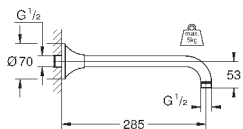

Rainshower Grandera

Душевой кронштейн 285 мм

вынос 282 мм

металл

резьбовое соединение 1/2"

Grandera розетка

GROHE StarLight хромированная поверхность

минимальное давление 1,0 бар