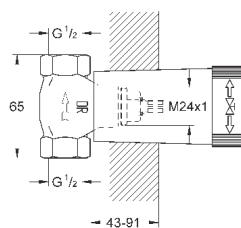

Скрытая вентиляющая головка

предварительно смонтированная
вентиляющая головка 1/2"
резьбовое соединение 1/2"
плавная регулировка глубины монтажа
43 - 91 мм
DR-латунь

26 259 000

хром

403,20

Rainshower F-Series 10" 254 x 254

Верхний душ с душевым кронштейном 422 мм, 1 режим струи

включает в себя:
верхний душ Rainshower F 10" (27 271 000)
один вид струи:
Rain
душевой кронштейн с квадратной розеткой Rainshower 422 мм (26 145 000)
GROHE DreamSpray превосходный поток воды
GROHE StarLight хромированная поверхность
система **SpeedClean** против известковых отложений
может использоваться с проточным водонагревателем