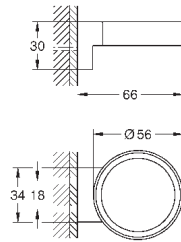

GROHE SELECTION

Артикул

Цвет

Цена брутто /
РРЦ с НДС, €

new

41 027 000	хром	57,19
41 027 DC0	суперсталь	80,08
41 027 BE0	никель глянec	85,80
41 027 EN0	матовый никель	91,51
41 027 GL0	холодный расcвет	85,80
41 027 GN0	холодный расcвет, матовый	91,51
41 027 DA0	тeплый закат	85,80
41 027 DL0	тeплый закат, матовый	91,51
41 027 A00	темный графит	85,80
41 027 AL0	темный графит, матовый	91,51

Selection
Держатель
металл

для Selection мыльницы (41 028) или Selection стакана (41 029 000)
скрытое крепление

GROHE StarLight хромированная поверхность

new