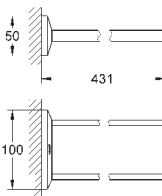

40 496 000

хром

244,30

Allure Brilliant
держатель для полотенца
две рукоятки неповоротные
длина 431 мм
скрытое крепление
GROHE StarLight хромированная поверхность

40 497 000

хром

633,25

Allure Brilliant
Держатель для банного полотенца
650 мм (функциональная длина 600 мм)
металл
скрытое крепление
GROHE StarLight хромированная поверхность