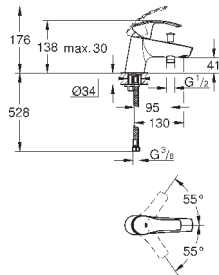

Артикул

Цвет

Цена брутто /
РРЦ с НДС, €

33 412 002

хром

111,60

Eurosmart

Смеситель однорычажный для ванны, DN 15

монтаж на одно отверстие
металлический рычаг
GROHE SilkMove керамический картридж 35 мм с Eco-Override-Stop с ограничителем температуры
GROHE StarLight хромированная поверхность
GROHE FastFixation быстрая монтажная система
регулировка расхода воды
автоматический переключатель: ванна/душ
аэратор
встроенный обратный клапан в душевом отводе 1/2"
гибкая подводка
с защитой от обратного потока