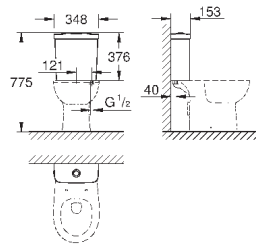

GROHE КЕРАМИКА ВАУ

Артикул

Цвет

Цена брутто /
РРЦ с НДС, €

39 436 000

альпин-белый

74,39

**Керамика Вау
Бачок**

наполнение снизу
скрытые наполнение и выпуск
со смывным клапаном
санитарная керамика
24 шт. на паллете