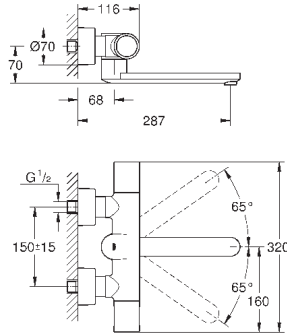

36 455 000

хром

889,20

то же, вынос 255 мм

36 332 000

хром

754,80

Eurosmart Cosmopolitan E