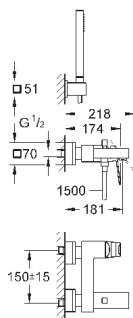

23 141 000	хром	316,80

Eurocube
Смеситель однорычажный для ванны, DN 15
настенный монтаж
металлический рычаг
GROHE SilkMove керамический картридж Ø 46 мм
GROHE StarLight хромированная поверхность
регулировка расхода воды
автоматический переключатель: ванна/душ
аэратор
встроенный обратный клапан в душевом отводе 1/2"
скрытые S-образные эксцентрики
с защитой от обратного потока
дополнительный ограничитель температуры (46 375 000)
класс шума I по DIN 4109
включает в себя:
Ручной душ (27 698 000)
настенный держатель (27 693 000)
душевой шланг 1500 мм 1/2" x 1/2"
минимальное давление 1,0 бар