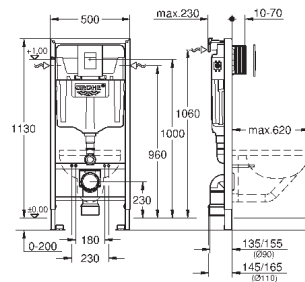

GROHE RAPID SL ДЛЯ УНИТАЗА

Артикул

Цвет

Цена брутто /
РРЦ с НДС, €

38 775 001

хром

290,40

Rapid SL

Rapid SL 4 в 1 в сборе, монтажная высота 1.13 м
смывной бачок GD 2

включает в себя:

Rapid SL для подвешенного унитаза (38 528 001)

панель смыва Skate Cosmopolitan, хром (38 732 000)

Rapid SL Настенный уголок (38 558 00M)

WC со звукоизоляционным набором (37 131 000)