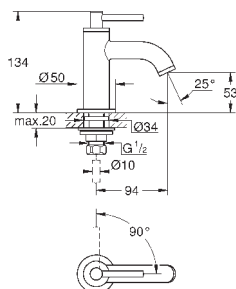

горячей / холодной воды)

Смывной клапан

прокладка

крепежный материал

GROHE ATRIO

Артикул

Цвет

Цена брутто /
РРЦ с НДС, €