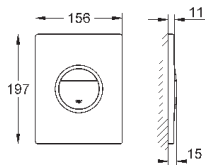

38 809 000

хром

519,60

Nova Cosmopolitan Light

Накладная панель

2 объема смыва или прерывание смыва старт/стоп, подсветка панели по
контур кнопки

работы подсветки

длина соединительного кабеля 3 м

Трансформатор для внешнего монтажа, напряжение подключения 230 V AC,

50/60 Hz, 2.0 VA, Этот продукт содержит встроенные светодиодные лампы,

которые не могут быть заменены: класс энергоэффективности: A +

Одобрено в CE

для пневматического смывного клапана

для вертикального и горизонтального монтажа

156 x 197 мм, из ABS

GROHE StarLight хромированная поверхность

GROHE EcoJoy Технология совершенного потока

при уменьшенном расходе воды

для Rapid SL и Uniset со смывным бачком GD 2

для установки Rapid SLX необходимо заказать ревизионный короб

66 791 000 (приобретается отдельно)