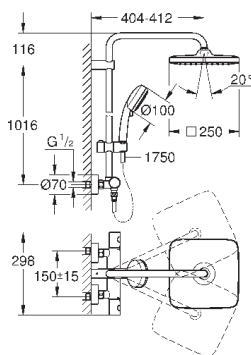

Tempesta Cosmopolitan System 250 Cube

Душевая система с термостатом для настенного монтажа

включает в себя:

горизонтальный поворотный душевой

кронштейн 390 мм

настенный термостат с аквадиммером

выбор между:

верхний душ Tempesta 250 Cube (26 685)

душевая струя

Rain

тыльная часть головки верхнего душа белая

с шаровым шарниром

угол поворота $\pm 10^\circ$

GROHE EcoJoy ограничитель расхода воды 9,5 л/мин

ручной душ Tempesta Cosmopolitan 100 (27 571 001)

2 вида струи:

Rain, Jet

GROHE EcoJoy ограничитель расхода воды 5,7 л/мин.

регулируется по высоте с помощью

скользящего элемента

душевой шланг, 1.750 мм 1/2" x 1/2" (28 410)

GROHE EcoJoy Технология совершенного потока

при уменьшенном расходе воды

GROHE TurboStat встроенный термоэлемент

GROHE SafeStop стопор безопасности при 38°C

GROHE SafeStop Plus опционно ограничитель температуры на 43°C, включен

GROHE DreamSpray превосходный поток воды

GROHE StarLight хромированная поверхность

система **SpeedClean** против известковых отложений

внутренний охлаждающий канал для продолжительного срока службы

Twistfree против перекручивания шланга

совместим с проточным водонагревателем **только** выше 18 кВт/ч, а также с накопительным водонагревателем (см. Техническую информацию)

минимальный расход воды 7л/мин

дополнительная опция: полочка GROHE EasyReach (26 362)

профессиональная серия