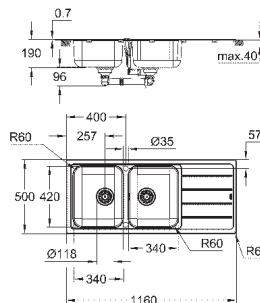

31 588 SD1

нержавеющая сталь

267,89

K500

Мойка из нержавеющей стали с корзинчатым вентилем

модель: K500 80-S 116/50 2.0 оборачиваемая

тип монтажа: стандартный встраиваемый или в один уровень со столешницей

материал: нержавеющая сталь AISI 304 (V2A)

толщина материала: 0,7 мм

GROHE StarLight поверхность

покрытие: сатиновое

GROHE Whisper

минимальный размер шкафа: 800 мм

размер: 1160 x 500 мм

1 чаша: 340 x 420 x 190 мм

2 чаша: 340 x 420 x 190 мм

Внешний радиус: R6, внутренний радиус чаши: R90

GROHE FastFixation система быстрого монтажа

монтаж мойки слева или справа

Размер отверстия в столешнице для установки мойки: 1140 x 480 мм

Отверстия: 2 x 35 мм

сливной гарнитур: Ø 3.5"/90 мм + клапан-автомат

аксессуары вкл.: сливной клапан с поворотной ручкой, сливной гарнитур,

корзинчатый вентиль, монтажный набор

опция: автоматический сливной клапан с нажимным механизмом

(40 986 SD0), приобретается отдельно

количество крепежных элементов в комплекте (накладной монтаж): 18

31 573 SD1

нержавеющая сталь

379,40

Minta

Мойка и смеситель для мойки

включает в себя:

K500 мойка из нержавеющей стали с корзинчатым вентилем (31 571 SD1)

Minta Смеситель для мойки (32 168 000)

высокий излив

монтаж на одно отверстие

GROHE StarLight хромированная поверхность

GROHE SilkMove керамический картридж 35 мм

выдвижной излив с аэратором

регулировка расхода воды

поворотный трубкообразный излив

радиус поворота 360°

с защитой от обратного потока

гибкая подводка

Внешний радиус: R6, внутренний радиус чаши: R65

GROHE FastFixation система быстрого монтажа

опция: автоматический сливной клапан с нажимным механизмом

(40 986 SD0), приобретается отдельно

количество крепежных элементов в комплекте (накладной монтаж): 14