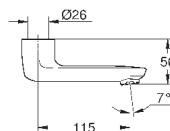

13 378 000

хром

99,60

Литой излив

длина 115 мм

поворотный (180 или 90°) и фиксируемый

ламинарный регулятор струи 9 л/мин.

GROHE StarLight поверхность

13 380 000

хром

111,60

то же, вынос 175 мм