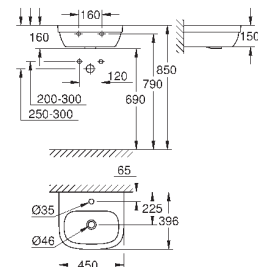

39 324 000

альпин-белый

61,01

39 324 00H

альпин-белый

108,60

Керамика Euro
Мини-раковина 45
подвесная
1 отверстие под смеситель
с переливом
450 x 400 мм
санитарная керамика
опция: износостойкое покрытие **PureGuard** и анти-бактериальное
глазирование (00H)
27 шт. на паллете