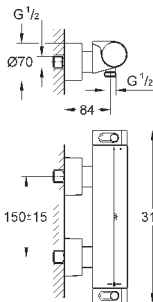

скрытые S-образные эксцентрики, CoolTouch розетки с уплотнением к стене

дополнительная опция: GROHE EasyReach полочка (18 608 001)

GROHE EcoJoy Технология совершенного потока

при уменьшенном расходе воды