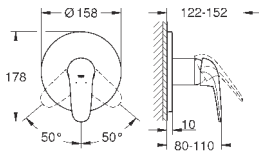

24 046 003
24 046 LS3

хром
белая луна

126,00
163,20

Eurostyle

Смеситель однорычажный для душа

комплект верхней монтажной части для

GROHE Rapido SmartBox 35 600 000 (универсальная встраиваемая часть)

GROHE SilkMove керамический картридж Ø 46 мм

GROHE StarLight хромированная поверхность

с настенными розетками **GROHE FastFixation** (скрытые эксцентрики, уплотнение, скрытый монтаж)

металлическая накладная панель, регулируемая на 6°

металлический рычаг

распределение расхода:

выход В или С = 30 л/мин

без встраиваемой части

35 600 000

72,00

GROHE Rapido SmartBox Универсальная встроенная часть