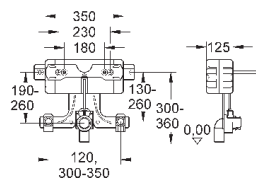

Uniset

Инсталляция для биде с шумопонижающим EPS-модулем

шумопоглощающий EPS-модуль для обмуровки, с закрытой поверхностью рельсовые адаптеры для крепления модуля для одиночного или рядного монтажа настенный рельс с крепежным материалом для одиночного монтажа болты-держатели для биде регулируемые по высоте подключения для смесителя и слива смывное колено, выдерживающее высокую температуру, DN 50 уплотнение Ø 32 мм 2 подключения смесителя изменяются крепежный материал для биде для настенного монтажа необходимо отдельно заказать 37 304 000

37 304 000

36,00