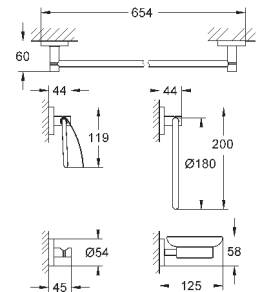

40 344 001
40 344 DC1

хром
суперсталь

139,08
194,72

Essentials

Набор аксессуаров 5 в 1 Master Bathroom

стекло / металл

включает в себя:

кольцо для полотенца (40 365 001)

держатель для банного полотенца, 600 мм (40 366 001)

крючок для банного халата (40 364 001)

держатель бумаги с крышкой (40 367 001)

мыльница с держателем (40 444 001)

скрытое крепление

GROHE StarLight хромированная поверхность

Шурупы и дюбели в комплекте