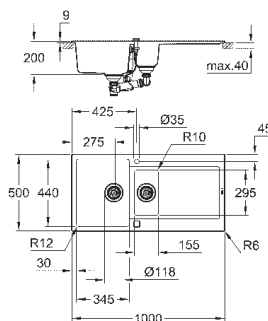

K500

Композитная мойка с крылом

модель: K500 60-С 100/50 1.5 оборачиваемая
тип монтажа: стандартная встраиваемая
материал: кварцевый композит

GROHE Whisper

минимальный размер шкафа: 600 мм
размеры: 1000 x 500 мм
1 чаша: 345 x 440 x 200 мм
полу-чаша: 155 x 295 x 146 мм

GROHE FastFixation

быстрая монтажная система
монтаж мойки слева или справа
отверстие: 980 x 480 мм

клапан-автомат
аксессуары вкл.: сливной клапан с поворотной ручкой, сливной гарнитур, корзинчатый вентиль, монтажный набор
опция: автоматический сливной клапан с нажимным механизмом (40 986 SD0), приобретается отдельно
количество крепежных элементов в комплекте (накладной монтаж): 10
Внешний радиус: R6; внутренний радиус: большая чаша R12, полу-чаша R10