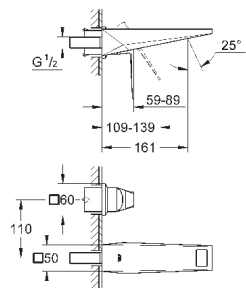

19 781 000
19 781 DC0
19 781 AL0

хром
суперсталь
темный графит, матовый

642,00
951,60
1 087,20

Allure Brilliant
Смеситель для раковины на два отверстия
S-Size

настенный монтаж
без встраиваемого механизма
комплект верхней монтажной части для
23 200
GROHE StarLight хромированная поверхность
GROHE EcoJoy 5.0 л/мин
излив со встроенным аэратором
размер по осям 110 мм
вынос 161 мм
минимальное давление 1,0 бар

19 783 000
19 783 DC0
19 783 AL0

хром
суперсталь
темный графит, матовый

705,60
1 016,40
1 160,40

то же, вынос 210 мм