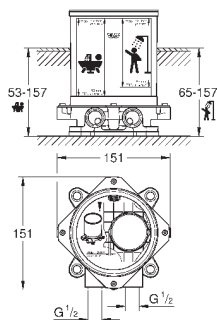

GROHE GROHE PLUS

Артикул

Цвет

Цена брутто /
РРЦ с НДС, €