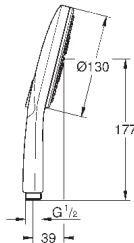

26 574 LS0	белая луна	74,40

Rainshower SmartActive 130

Ручной душ, 3 вида струй

белая душевая поверхность

GROHE Rain, Jet, ActiveMassage

GROHE EcoJoy ограничитель расхода воды 9,5 л/мин

GROHE DreamSpray превосходный поток воды

GROHE SmartTip выбор режима струи одним нажатием пальца (на кольцо круглой кнопки)

GROHE RainStart - ручной душ всегда начинает работу с режима Rain

GROHE StarLight поверхность

система SpeedClean против известковых отложений

внутренний охлаждающий канал для продолжительного срока службы

универсальное крепление, подходящее к любому стандартному шлангу

может использоваться с проточным водонагревателем

26 544 LS0	белая луна	74,40
Аналогичный продукт, без ограничителя потока