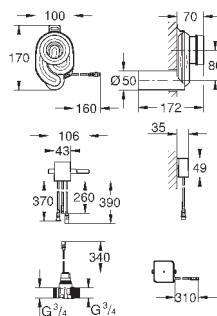

Температурный датчик для писсуара

с адаптером 100-240 V переменного тока, 50-60 Hz, 6,75 V постоянного тока
сифон с температурным датчиком
картридж с соленоидным клапаном и
грязеулавливающим фильтром
минимальное давление 0,5 бар
оперативное давление максимум 10 бар
7 предустановленных режимов:
- автоматический смыв
- моющий режим
предварительная промывка вкл/выкл
Одобрено в CE