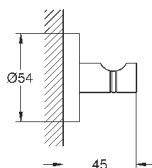

40 364 001	хром	15,00
40 364 DC1	суперсталь	21,01
40 364 BE1	никель глянец	22,52
40 364 EN1	матовый никель	24,02
40 364 GL1	холодный расцвет	22,52
40 364 GN1	холодный расцвет, матовый	24,02
40 364 DA1	теплый закат	22,52
40 364 DL1	теплый закат, матовый	24,02
40 364 A01	темный графит	22,52
40 364 AL1	темный графит, матовый	24,02

Essentials
Крючок для банного халата
металл
скрытое крепление
GROHE StarLight хромированная поверхность
Шурупы и дюбели в комплекте