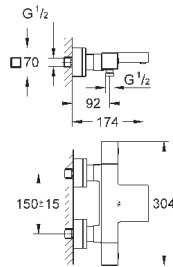

GROHE EcoJoy Технология совершенного потока

при уменьшенном расходе воды

18 700 000

белый

37,20

Grohterm Cube

Полочка GROHE EasyReach

для Grohterm Cube