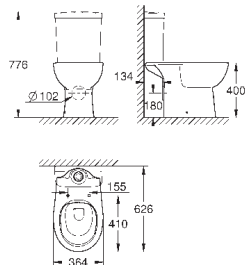

39 349 000

альпин-белый

114,16

омыв всей окружности чаши
безободковый
горизонтальный выпуск
объем смыва 6/3 л
с креплением
бачок заказывается дополнительно
санитарная керамика
для сиденья с крышкой для унитаза 39 492 000 (стандартный),
39 493 000 (с механизмом плавного закрытия) или 39 923 000 (тонкое
сиденье с механизмом плавного закрытия)