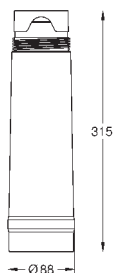

GROHE АКСЕССУАРЫ ДЛЯ GROHE BLUE

Артикул

Цвет

Цена брутто /
РРЦ с НДС, €

new

40 691 002

по запросу

GROHE Blue

Фильтр Магний + Цинк

Сменный фильтр для GROHE Blue, производство BWT

Ресурс 400 л при жесткости воды 17° dGH

обогащает воду магнием (до 35 мг/л) и цинком (до 3 мг/л)

Снижает содержание веществ, влияющих на вкус и запах воды: хлор и т.п.

Уменьшает образование накипи и содержание тяжелых металлов

Совместим с GROHE Blue Home, GROHE Blue Professional и GROHE Blue Pure (только со счетчиком воды)