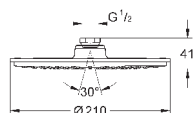

Rainshower Cosmopolitan 210

Верхний душ с одним режимом

Rain

нормальная струя при давлении от 0,5 бар

$\varnothing$ 210 мм, металл

с шаровым шарниром

угол поворота $\pm 15^\circ$

резьбовое соединение 1/2"

GROHE EcoJoy ограничитель расхода воды 5,7 л/мин.

GROHE StarLight хромированная поверхность

система **SpeedClean** против известковых отложений

может использоваться с проточным водонагревателем

минимальное давление 1,0 бар

верхний душ используется только с кронштейнами 28 384, 28 497, 28 576

28 368 000

хром

320,40

то же, без ограничения расхода воды

28 373 000

хром

320,40

то же, с ограничением расхода воды 9,5 л/мин