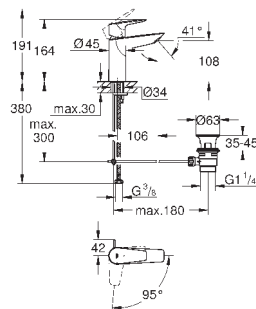

23 759 001

хром

по запросу

BauEdge

Смеситель однорычажный для раковины DN 15 M-Size

монтаж на одно отверстие

металлический рычаг

GROHE Longlife ES Керамический картридж 28 мм с энергосберегающей функцией (подача холодной воды при центральном положении рычага)

с ограничителем температуры

GROHE StarLight хромированная поверхность

GROHE Zero Раздельные пути подачи воды - не содержит никеля и свинца

GROHE EcoJoy - 5,7 л/мин

система быстрого монтажа

рычажный донный клапан 1 1/4", пластик

гибкая подводка

профессиональная серия

new