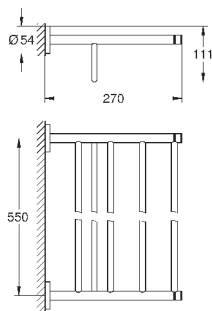

Essentials

Держатель для полотенца, двойной

металл

654 мм (функциональная длина 600 мм)

скрытое крепление

GROHE StarLight хромированная поверхность

Шурупы и дюбели в комплекте

Артикул Цвет Цена брутто / РРЦ с НДС, €