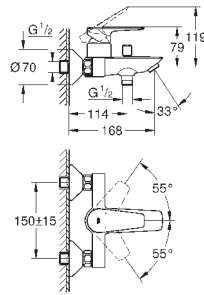

Артикул

Цвет

Цена брутто /
РРЦ с НДС, €

new

23 604 001

хром

87,06

BauEdge

Смеситель однорычажный для ванны, DN 15

настенный монтаж

металлический рычаг

GROHE Longlife керамический картридж 35 мм

с ограничителем температуры

GROHE StarLight хромированная поверхность

регулировка расхода воды

автоматический переключатель: ванна/душ

излив с аэратором

отвод для душа снизу 1/2" со встроенным

обратным клапаном

с защитой от обратного потока

скрытые S-образные эксцентрики

отражатель из металла

профессиональная серия

new