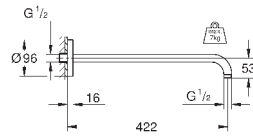

GROHE ВЕРХНИЕ ДУШИ

Артикул

Цвет

Цена брутто /
РРЦ с НДС, €

26 146 000

хром

75,60

Rainshower

Душевой кронштейн 422 мм

металл

резьбовое соединение 1/2"

с круглой розеткой, для использования со всеми верхними душами

Rainshower

GROHE StarLight хромированная поверхность