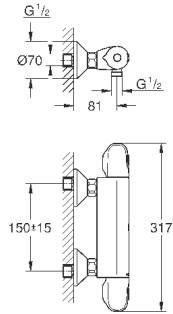

34 143 003

хром

204,00

Grohtherm 1000

Термостат для душа, DN 15

настенный монтаж

GROHE CoolTouch безопасный корпус

GROHE StarLight хромированная поверхность

GROHE MetalGrip эргономичная металлическая рукоятка

GROHE SafeStop стопор безопасности при 38°C

GROHE SafeStop Plus опционно ограничитель температуры на 43°C, включен

GROHE TurboStat встроенный термоэлемент

встроенный стопор смешанной воды

рукоятка регулировки напора с кнопкой для экономии воды **GROHE EcoButton**

и индивидуально устанавливаемым стопором

керамический вентиль 1/2", 180°

отвод для душа снизу 1/2"

встроенные обратные клапаны

грязеулавливающие фильтры

с защитой от обратного потока

скрытые S-образные эксцентрики

металлическая розетка

минимальное давление 1,0 бар

GROHE EcoJoy Технология совершенного потока

при уменьшенном расходе воды