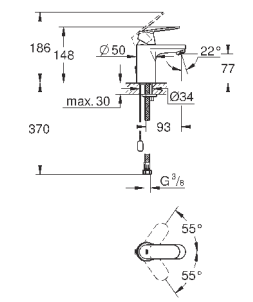

32 827 00E

хром

90,00

Eurosmart Cosmopolitan
Смеситель однорычажный для раковины DN 15 S-Size

монтаж на одно отверстие
металлический рычаг
GROHE SilkMove керамический картридж 35 мм
регулировка расхода воды
возможность установки мин. расхода 2,5 л/мин.
GROHE StarLight хромированная поверхность
GROHE EcoJoy SpeedClean аэратор с ограничением расхода воды 5,7 л/мин
GROHE FastFixation быстрая монтажная система
цепочка
гибкая подводка
класс шума I по DIN 4109