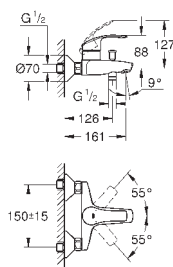

33 300 002

хром

102,00

Eurosmart

Смеситель однорычажный для ванны, DN 15

настенный монтаж
металлический рычаг
GROHE SilkMove керамический картридж 35 мм с ограничителем температуры
GROHE StarLight хромированная поверхность
регулировка расхода воды
автоматический переключатель: ванна/душ
аэратор
встроенный обратный клапан в душевом отводе 1/2"
скрытые S-образные эксцентрики
отражатели из металла
с защитой от обратного потока