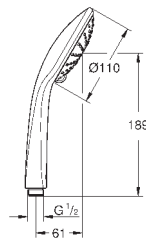

Артикул

Цвет

Цена брутто /
РРЦ с НДС, €

27 238 000

хром

45,60

Euphoria 110 Duo

Ручной душ, 2 вида струй

Rain, SmartRain

GROHE EcoJoy ограничитель расхода воды 9,5 л/мин

GROHE DreamSpray превосходный поток воды

GROHE SprayDimmer

GROHE StarLight хромированная поверхность

система **SpeedClean** против известковых отложений

внутренний охлаждающий канал для продолжительного срока службы

универсальное крепление, подходящее к любому стандартному шлангу

может использоваться с проточным водонагревателем

минимальное давление 1,0 бар

27 220 000

хром

39,60

то же, без ограничения расхода воды