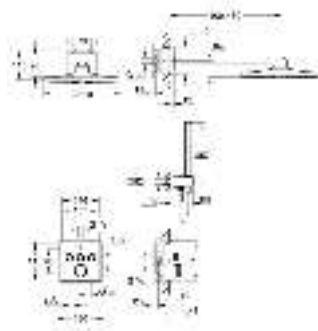

34 706 000

хром

1 368,00

Grotherm SmartControl

Набор для комплектации душа с Rainshower SmartActive 310 Cube

включает в себя:

Встраиваемый термостат с 3 кнопками управления

Grotherm SmartControl Комплект верхней монтажной части

(29 126 000)

GROHE Rapido SmartBox 35 600 000 (универсальная встраиваемая часть)

Rainshower SmartActive 310 Cube Верхний душ с 2 режимами струи (26 479),

душевой кронштейн 400 мм и встраиваемая часть (26 483 000)

ручной душ Euphoria Cube Stick (27 698 000)

Euphoria Cube wall Подключение для душевого шланга (26 370 000)

душевой шланг Silverflex 1.500 мм (28 364)