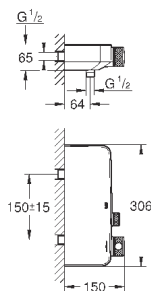

Grohtherm SmartControl
Термостат для душа, DN 15

настенный монтаж
GROHE CoolTouch Полностью исключается вероятность ожога о внешнюю поверхность смесителя
GROHE StarLight хромированная поверхность
GROHE SafeStop стопор безопасности при 38°C
GROHE SafeStop Plus опционно ограничитель температуры на 43°C, включен
GROHE TurboStat встроенный термоэлемент
ProGrip эргономичные рукоятки с рифленной поверхностью
SmartControl нажать для вкл/выкл, повернуть для увеличения напора воды от режима EcoJoy до максимального напора воды
встроенная полочка **GROHE EasyReach**
отвод для душа снизу 1/2"
встроенные обратные клапаны и грязеулавливающие фильтры
с защитой от обратного потока