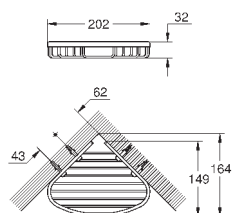

GROHE
BAUCOSMOPOLITAN

Артикул

Цвет

Цена брутто /
РРЦ с НДС, €

40 664 001

хром

48,88

BauCosmopolitan
Полочка-решетка
металл
для углового монтажа
маленькая
Шурупы и дюбели в комплекте