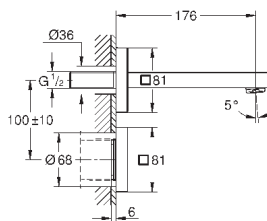

36 442 000

хром

825,60

Eurocube E

Инфракрасная электроника для раковины без смешивания

с инфракрасным датчиком для двусторонней связи для мониторинга, настройки и сервисного обслуживания для холодной или смешанной воды с адаптером 100-230 V переменного тока, 50-60 Hz, 6 V постоянного тока

ламинатор с ограничением потока воды 5.7 л/мин

7 предустановленных режимов:

- автоматический смыв
- термическая дезинфекция
- моющий режим

дополнительные функции и точные настройки с помощью пульта дистанционного управления 36 407

комплект готового монтажа

для Rapid SL 38 748 002 или монтажного набора 36 264 001

Одобрено в CE

класс шума I по DIN 4109

минимальное давление 1,0 бар