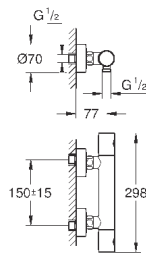

34 765 000

хром

195,60

Grotherm 800 Cosmopolitan
Термостат для душа, DN 15

настенный монтаж
GROHE StarLight хромированная поверхность
GROHE MetalGrip эргономичная металлическая рукоятка
GROHE SafeStop стопор безопасности при 38°C
GROHE SafeStop Plus опционно ограничитель температуры на 43°C, включен
GROHE TurboStat встроенный термоэлемент
встроенный стопор смешанной воды
рукоятка регулировки напора с кнопкой для экономии воды **GROHE EcoButton**
и индивидуально устанавливаемым стопором
керамический вентиль 1/2", 180°
отвод для душа снизу 1/2"
встроенные обратные клапаны
грязеулавливающие фильтры
с защитой от обратного потока
скрытые S-образные эксцентрики
металлическая розетка
GROHE EcoJoy Технология совершенного потока
при уменьшенном расходе воды