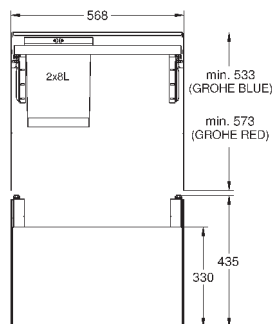

Высота пространства для установки: не менее 533 мм, не более 573 мм

Совместима с GROHE Blue Home, GROHE Blue Professional и GROHE Red с бойлерами размеров M и L

40 981 000

339,00

GROHE Blue

Система сортировки отходов и мусора - 60 см, 8/8 л