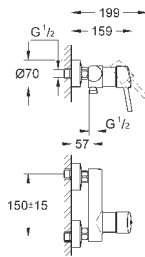

32 210 001

хром

126,00

Concetto
Смеситель однорычажный для душа, DN 15

настенный монтаж
металлический рычаг
GROHE SilkMove керамический картридж Ø 46 мм
GROHE StarLight хромированная поверхность
регулировка расхода воды
отвод для душа снизу 1/2" со встроенным обратным клапаном
скрытые S-образные эксцентрики
с защитой от обратного потока
дополнительный ограничитель температуры (46 308 000)
минимальное давление 1,0 бар
класс шума I по DIN 4109

new