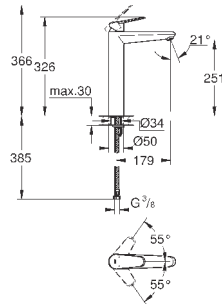

GROHE EURODISC COSMOPOLITAN

Артикул

Цвет

Цена брутто /
РРЦ с НДС, €

23 432 000

хром

271,20

Eurodisc Cosmopolitan
Смеситель однорычажный для раковины DN 15
XL-Size

монтаж на одно отверстие
металлический рычаг

для отдельностоящих раковин

GROHE SilkMove керамический картридж 35 мм

регулировка расхода воды

возможность установки мин. расхода 2,5 л/мин.

GROHE StarLight хромированная поверхность

GROHE EcoJoy SpeedClean аэратор с ограничением расхода воды 5,7 л/мин

GROHE FastFixation Plus Система монтажа

без донного клапана, гибкая подводка

минимальное давление 1,0 бар

дополнительный ограничитель температуры (46 375 000)