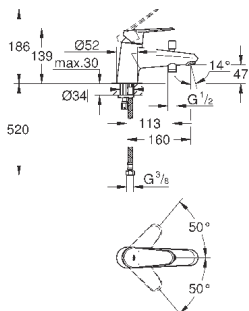

33 192 002

хром

220,80

Eurodisc Cosmopolitan
Смеситель однорычажный для ванны, DN 15

монтаж на одно отверстие
металлический рычаг
GROHE SilkMove керамический картридж Ø 46 мм
GROHE StarLight хромированная поверхность
регулировка расхода воды, возможность установки мин. расхода 2,5 л/мин.
автоматический переключатель: ванна/душ
аэратор, встроенный обратный клапан в душевом отводе 1/2"
гибкая подводка
с защитой от обратного потока
дополнительный ограничитель температуры (46 308 000)