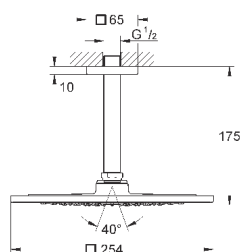

	Артикул	Цвет	Цена брутто / РРЦ с НДС, €
	40 363 000	хром	248,05
<p>Allure Дозатор жидкого мыла стекло / металл настенный монтаж объем 160 мл вместе с держателем и ёмкостью скрытое крепление GROHE StarLight хромированная поверхность</p>	40 278 000	хром	114,48
	40 254 000	хром	38,75
<p>Allure Держатель для стакана или мыльницы без стакана без мыльницы GROHE StarLight хромированная поверхность</p>	40 278 000	хром	114,48
	40 256 000	матовое стекло	54,85
<p>Allure Держатель для стакана или мыльницы без стакана без мыльницы GROHE StarLight хромированная поверхность</p>	40 339 000	хром	152,68
	40 342 000	хром	228,98
	40 341 000	хром	228,98
	40 342 000	хром	228,98
<p>Allure держатель для полотенца две рукоятки неповоротные длина 426 мм скрытое крепление GROHE StarLight хромированная поверхность</p>	40 341 000	хром	228,98
<p>Allure Держатель для банного полотенца 640 мм (функциональная длина 600 мм) металл скрытое крепление GROHE StarLight хромированная поверхность</p>			