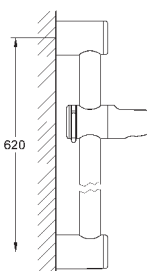

28 620 000

хром

64,80

Relexa

Душевая штанга, 600 мм

Ø 28 мм

с настенными креплениями

поворотный держатель с

фиксацией по высоте

изменение угла наклона при помощи

растрового механизма

регулировка высоты с помощью винта

GROHE StarLight хромированная поверхность