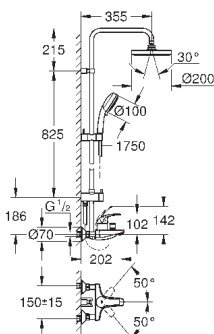

26 305 001

хром

426,00

Tempesta Cosmopolitan System 200

Душевая система с однорычажным смесителем для ванны, настенный монтаж

с укороченной душевой штангой для использования в душевых кабинах включает в себя:

горизонтальный душевой

кронштейн 355 мм

однорычажный смеситель для душа с переключателем

выбор между:

верхний душ Tempesta Cosmopolitan 200 (27 541)

душевая струя Rain

с шаровым шарниром

угол поворота $\pm 20^\circ$

излив для ванны

отдельный переключатель на ручной душ

ручной душ Tempesta Cosmopolitan 100 (27 573)

4 вида струй:

GROHE Rain O², Rain, Massage, Jet

регулируется по высоте с помощью

скользящего элемента

душевой шланг, 1.750 мм 1/2" x 1/2" (28 410)

Расстояние между смесителем и верхним креплением

душевой штанги: 1011 мм

GROHE SilkMove керамический картридж $\varnothing 46$ мм

GROHE DreamSpray превосходный поток воды

система **SpeedClean** против известковых отложений

совместим с проточным водонагревателем **только** выше 18 кВт/ч, а также с

накопительным водонагревателем (см. Техническую информацию)

минимальный расход воды 7л/мин

минимальное давление 1,0 бар