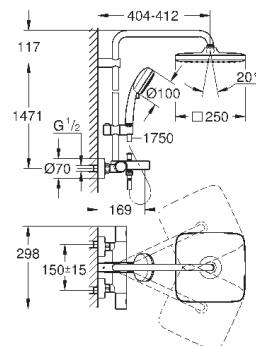

26 691 000

хром

536,02

Tempesta Cosmopolitan System 250 Cube

Душевая система с термостатом для ванны; настенный монтаж

включает в себя:

горизонтальный поворотный душевой

кронштейн 390 мм

настенный термостат с аквадиммером

выбор между:

верхний душ Tempesta 250 Cube (26 685)

душевая струя

Rain

тыльная часть головки верхнего душа белая

с шаровым шарниром

угол поворота $\pm 10^\circ$

GROHE EcoJoy ограничитель расхода воды 9,5 л/мин

излив для ванны

отдельный переключатель на ручной душ

ручной душ Tempesta Cosmopolitan 100 (27 571 001)

2 вида струи:

Rain, Jet

GROHE EcoJoy ограничитель расхода воды 5,7 л/мин.

регулируется по высоте с помощью

скользящего элемента

душевой шланг, 1.750 мм 1/2" x 1/2" (28 410)

GROHE EcoJoy Технология совершенного потока

при уменьшенном расходе воды

GROHE TurboStat встроенный термоэлемент

GROHE SafeStop стопор безопасности при 38°C

GROHE SafeStop Plus опционно ограничитель температуры на 43°C,

включен

GROHE DreamSpray превосходный поток воды

GROHE StarLight хромированная поверхность

система **SpeedClean** против известковых отложений

внутренний охлаждающий канал для продолжительного срока службы

Twistfree против перекручивания шланга

совместим с проточным водонагревателем **только** выше 18 кВт/ч, а также с

накопительным водонагревателем (см. Техническую информацию)

минимальный расход воды 7 л/мин

профессиональная серия