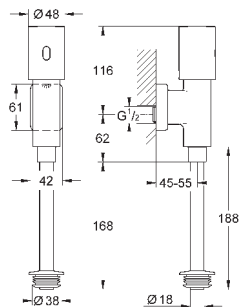

GRONE ЭЛЕКТРОННЫЕ СМЫВНЫЕ УСТРОЙСТВА ДЛЯ ПИССУАРА

Артикул

Цвет

Цена брутто /
РРЦ с НДС, €

37 421 000

хром

404,40

Tectron Rondo

Инфракрасная-электроника для писсуара

с инфракрасным датчиком для двусторонней связи для мониторинга, настройки и сервисного обслуживания 6V литиевая батарейка, тип CR-P2

Срок службы батарейки: прил. 7 лет (150 включений в день)

металлический корпус

наружный монтаж

минимальное давление 0,5 бар

оперативное давление максимум 10 бар

G 1/2

с **предохранителем**

сливная трубка с резиновым соединением

многоступенчатый указатель состояния

батарейки

7 предустановленных режимов:

- автоматический смыв

- моющий режим

предварительная промывка вкл/выкл

дополнительные функции и точные настройки с помощью

пульта дистанционного управления 36 407

регулируемое время смыва, настраиваемое вручную

или с помощью пульта управления

Одобрено в CE

37 428 000

хром

298,80

Tectron электроника для переоснащения 1/2"

с инфракрасным датчиком для двусторонней связи для мониторинга, настройки и сервисного обслуживания 6V литиевая батарейка, тип CR-P2

Срок службы батарейки: прил. 7 лет (150 включений в день)

металлический корпус

наружный монтаж

для переоснащения смывного устройства

для писсуара 37 339 000

минимальное давление 0,5 бар

оперативное давление максимум 10 бар

с поршнем

многоступенчатый указатель состояния

батарейки

7 предустановленных режимов:

- автоматический смыв

- моющий режим

предварительная промывка вкл/выкл

дополнительные функции и точные настройки с помощью

пульта дистанционного управления 36 407

регулируемое время смыва, настраиваемое вручную

или с помощью пульта управления

Одобрено в CE