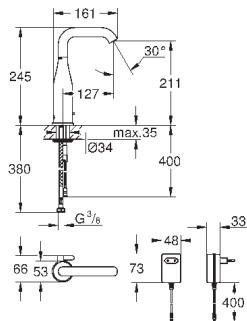

36 444 000

хром

616,80

Essence E

Инфракрасная электроника для раковины 1/2" со смешиванием и с регулируемым ограничителем температуры

с инфракрасным датчиком для двусторонней связи для мониторинга, настройки и сервисного обслуживания с адаптером 100-230 V переменного тока, 50-60 Hz, 6 V постоянного тока

GROHE StarLight хромированная поверхность
регулируемый радиус поворота 0° / 150° / 360°
ламинатор с ограничением потока воды 5.0 л/мин

гибкая подводка
обратный клапан
грязеулавливающие фильтры
со встроенным электромагнитным клапаном

система быстрого монтажа
7 предустановленных режимов:

- автоматический смыв
- термическая дезинфекция
- моющий режим

дополнительные функции и точные настройки с помощью пульта дистанционного управления 36 407

Одобрено в CE

класс шума I по DIN 4109

тип защиты смесителя IP 59K

минимальное давление 1,0 бар

36 445 000

хром

589,20

Essence E

Инфракрасная электроника для раковины 1/2" со смешиванием и с регулируемым ограничителем температуры

с инфракрасным датчиком для двусторонней связи для мониторинга, настройки и сервисного обслуживания 6V литиевая батарейка, тип CR-P2

Срок службы батарейки: прил. 7 лет (150 включений в день)

GROHE StarLight хромированная поверхность
регулируемый радиус поворота 0° / 150° / 360°
ламинатор с ограничением потока воды 5.0 л/мин

гибкая подводка
обратный клапан
грязеулавливающие фильтры
со встроенным электромагнитным клапаном

внешняя батарея
система быстрого монтажа
многоступенчатый указатель состояния
батарейки

7 предустановленных режимов:

- автоматический смыв
- термическая дезинфекция
- моющий режим

дополнительные функции и точные настройки с помощью пульта дистанционного управления 36 407

Одобрено в CE

класс шума I по DIN 4109

тип защиты смесителя IP 59K

минимальное давление 1,0 бар