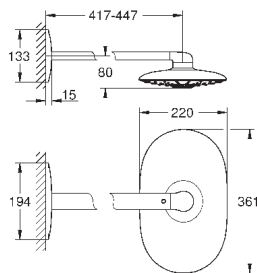

Rainshower Duo 360

Верхний душ с душевым кронштейном 450 мм, 2 режима струи
включает в себя:

Rainshower Duo 360 Верхний душ

2 вида струи:

GROHE PureRain/GROHE Rain O² spray* и TrioMassage
горизонтальный душевой

кронштейн 450 мм

GROHE DreamSpray превосходный поток воды

GROHE StarLight хромированная поверхность

система **SpeedClean** против известковых отложений

внутренний охлаждающий канал для продолжительного срока службы
для встраиваемого блока 26 264 001 – заказывается отдельно

* выбор режима при первой установке; заводская установка:
GROHE PureRain