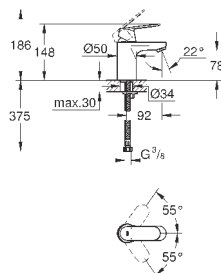

Eurosmart Cosmopolitan

Смеситель однорычажный для раковины DN 15 S-Size

монтаж на одно отверстие
металлический рычаг
GROHE SilkMove керамический картридж 35 мм
регулировка расхода воды
возможность установки мин. расхода 2,5 л/мин.
GROHE StarLight хромированная поверхность
GROHE FastFixation быстрая монтажная система
аэратор
без донного клапана
гибкая подводка
дополнительный ограничитель температуры (46 375 000)
класс шума I по DIN 4109

23 378 00E

хром

90,00