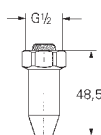

28 988 000

хром

70,64

Спускной вентиль 1/2"

для установки между запорным вентилем и
душем

для больниц

Внутренняя резьба 1/2"

GROHE StarLight хромированная поверхность