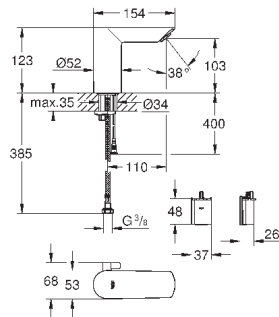

36 451 000

хром

224,40

Bau Cosmopolitan E

Инфракрасная электроника для раковины 1/2" со смешиванием и с регулируемым ограничителем температуры

с инфракрасным датчиком для двусторонней связи для мониторинга, настройки и сервисного обслуживания
6V литиевая батарейка, тип CR-P2

Срок службы батарейки: прил. 7 лет (150 включений в день)

GROHE StarLight хромированная поверхность

GROHE EcoJoy - 5,7 л/мин

GROHE Zero Раздельные пути подачи воды - не содержит никеля и свинца

корпус выполнен из композитного полимера

гибкая подводка

обратный клапан

грязеулавливающие фильтры

со встроенным электромагнитным клапаном

внешняя батарея

система быстрого монтажа

многоступенчатый указатель состояния

батарейки

7 предустановленных режимов:

- автоматический смыв

- термическая дезинфекция

- мойший режим

дополнительные функции и точные настройки с помощью

пульт дистанционного управления 36 407

Одобрено в CE

класс шума I по DIN 4109

тип защиты смесителя IP 59

36 452 000

хром

210,00