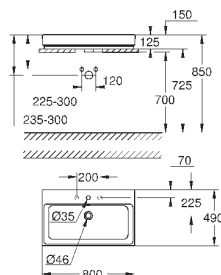

39 476 00H

альпин-белый

462,44

Керамика Cube

Раковина накладная 80

глазированная задняя сторона

1 отверстие под смеситель, 2 намеченных отверстия

с переливом

800 x 490 мм

с креплением

санитарная керамика

Износостойкое покрытие **PureGuard** и анти-бактериальное глазирование

10 шт. на паллете