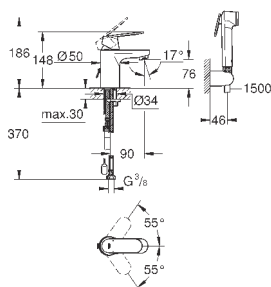

GROHE EUROSMART COSMOPOLITAN

Артикул

Цвет

Цена брутто /
РРЦ с НДС, €

23 125 000

хром

148,80

Eurosmart Cosmopolitan

Смеситель однорычажный для раковины DN 15 S-Size

монтаж на одно отверстие
металлический рычаг
GROHE SilkMove керамический картридж 35 мм
регулировка расхода воды
дополнительный ограничитель температуры (46 375 000)
GROHE StarLight хромированная поверхность
GROHE EcoJoy 4.0 л/мин
GROHE FastFixation быстрая монтажная система
цепочка, гибкая подводка
Дополнительный ограничитель температуры
с душевым набором, состоящим из
душа со встроенным переключателем
настенный держатель душа
душевой шланг
установка при давлении от 1,0 - 5,0 бар

32 824 000

хром

90,00