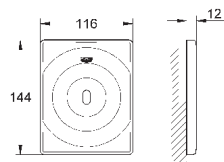

Tectron Surf

Инфракрасная-электроника для писсуара

с инфракрасным датчиком для двусторонней связи для мониторинга, настройки и сервисного обслуживания 6V литиевая батарейка, тип CR-P2 Срок службы батарейки: прикл. 7 лет (150 включений в день) картридж с соленоидным клапаном и грязеулавливающим фильтром фронтальная панель 116 x 144 мм минимальное давление 0,5 бар оперативное давление максимум 10 бар инфракрасное управление многоступенчатый указатель состояния батарейки

7 предустановленных режимов:

- автоматический смыв
- моющий режим

предварительная промывка вкл/выкл дополнительные функции и точные настройки с помощью пульта дистанционного управления 36 407 регулируемое время смыва, настраиваемое вручную или с помощью пульта управления

комплект верхней монтажной части

для Rapido U или Rapido UMB

Одобрено в CE

37 321 001

хром

486,00

37 321 SH1

альпин-белый

500,40

37 321 SD1

нержавеющая сталь

486,00