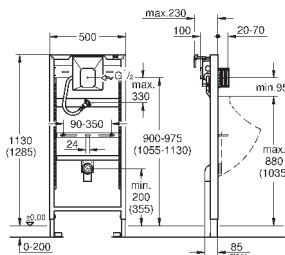

Rapid SL

Инсталляция для писсуара с инфракрасной электроникой с GROHE Rapido U

1.13 и 1.30 м инсталляционная высота для механического смыва или установки Tectron инфракрасной электроники на 6 V или 230 V для монтажа перед стеной или стеной перегородкой самонесущая стальная рама с порошковым напылением подготовлена для облицовки регулируемые по высоте подключения к объекту быстрая регулировка по высоте крепежный материал проверено -TUEV смывное колено, выдерживающее высокую температуру, DN 50 подключение для впуска и впускной гарнитур болты-держатели M8, с креплением для керамики в комплекте с запорным вентилем минимальное давление 0,5 бар оперативное давление максимум 10 бар промывная трубка функциональный блок смонтирован и проверен на заводе подводы воды на 1/2 с внешней резьбой соединительная коробка для сети питания 230 V монтажный короб с уплотнителями регулируемая ревизионная шахта для комплектов готового монтажа размером 116 x 144 мм с настенными уголками 38 558 00M для монтажа перед стеной