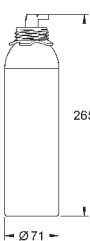

40 434 001

36,49

GROHE Blue

Очищающий картридж

для 100% дезинфекции и очистки GROHE Blue охладителя-карбонизатора и головки для фильтра

включает распылительную головку

для использования с GROHE Blue необходим адаптер для

картриджа 40 694 000, приобретается отдельно

Опасное вещество! Подробнее на www.grohe.com/safety-data-sheets/