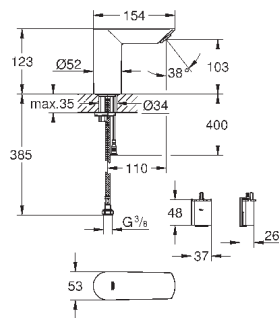

Bau Cosmopolitan E

Инфракрасная электроника для раковины без смешивания

с инфракрасным датчиком для двусторонней связи для мониторинга, настройки и сервисного обслуживания
для холодной или смешанной воды

6V литиевая батарейка, тип CR-P2

Срок службы батарейки: прил. 7 лет (150 включений в день)

GROHE StarLight хромированная поверхность

GROHE EcoJoy - 5,7 л/мин

GROHE Zero Раздельные пути подачи воды - не содержит никеля и свинца

корпус выполнен из композитного полимера

гибкий присоединительный шланг

грязеулавливающий фильтр

со встроенным электромагнитным клапаном

внешняя батарея

система быстрого монтажа

многоступенчатый указатель состояния

батарейки

7 предустановленных режимов:

- автоматический смыв

- термическая дезинфекция

- мойший режим

дополнительные функции и точные настройки с помощью

пульт дистанционного управления 36 407

Одобрено в CE

класс шума I по DIN 4109

тип защиты смесителя IP 59