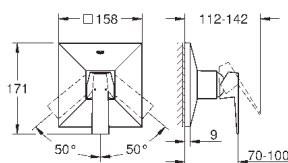

GROHE ALLURE BRILLIANT

Артикул

Цвет

Цена брутто /
РРЦ с НДС, €

23 117 000	хром	598,80
23 117 DC0	суперсталь	889,20
23 117 AL0	темный графит, матовый	1 016,40

Allure Brilliant
Смеситель однорычажный для биде
DN 15
M-Size
монтаж на одно отверстие
GROHE SilkMove керамический картридж 28 мм
ограничитель температуры
GROHE StarLight хромированная поверхность
GROHE FastFixation быстрая монтажная система
аэратор с шаровым шарниром
сливной гарнитур 1 1/4"
гибкая подводка