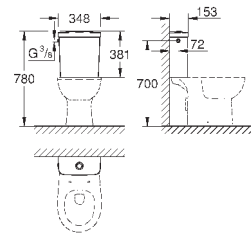

39 437 000

альпин-белый

74,39

**Керамика Вау
Бачок**

наполнение сбоку
со смывным клапаном
санитарная керамика
24 шт. на паллете