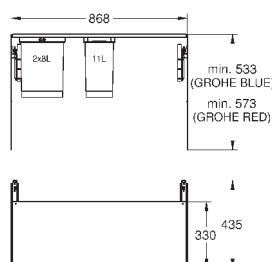

Высота пространства для установки: не менее 533 мм, не более 573 мм

Совместима с GROHE Blue Home, GROHE Blue Professional и GROHE Red с бойлерами размеров M и L

40 983 000

359,00

GROHE Blue

Система сортировки отходов и мусора - 90 см, 8/8/11 л