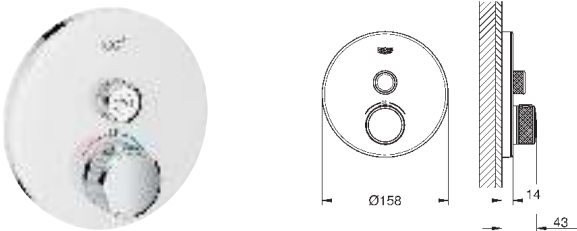

GROHE GROHTHERM SMARTCONTROL

Артикул

Цвет

Цена брутто /
РРЦ с НДС, €

29 122 000	хром	339,60
29 122 DC0	суперсталь	476,40
29 122 BE0	никель глянец	511,20
29 122 EN0	матовый никель	546,00
29 122 GL0	холодный рассвет	511,20
29 122 GN0	холодный рассвет, матовый	546,00
29 122 DA0	теплый закат	511,20
29 122 DL0	теплый закат, матовый	546,00
29 122 A00	темный графит	511,20
29 122 AL0	темный графит, матовый	546,00

Grotherm SmartControl

Комплект верхней монтажной части для вентиля на три выхода

комплект верхней монтажной части для

GROHE Rapido SmartBox 35 600 000

металлическая накладная панель с **GROHE FastFixation** (скрытые эксцентрики, уплотнение, скрытый монтаж), регулируемая на 6°

10 мм толщина профиля розетки

GROHE StarLight хромированная поверхность

SmartControl нажать для вкл/выкл, повернуть для увеличения напора

воды от режима EcoJoy до максимального напора воды

заменяемые символы

ProGrip эргономичные ручки с рифленной поверхностью

возможность одновременного включения нескольких точек водоотвода

без встраиваемой части

распределение расхода:

выход D = 28 л/мин

выход A = 28 л/мин

выход D+E+A = 65 л/мин

35 600 000

72,00

GROHE Rapido SmartBox Универсальная встроенная часть

29 150 LS0

белая луна

608,40

Grotherm SmartControl

Термостат для встраиваемого монтажа на 1 выход

комплект верхней монтажной части для

GROHE Rapido SmartBox 35 600 000 (универсальная встраиваемая часть)

металлическая накладная панель с **GROHE FastFixation** (скрытые эксцентрики, уплотнение, скрытый монтаж), регулируемая на 6°

GROHE StarLight поверхность

SmartControl нажать для вкл/выкл, повернуть для увеличения напора

воды от режима EcoJoy до максимального напора воды

заменяемые символы

GROHE TurboStat встроенный термоэлемент