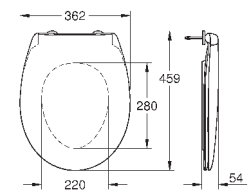

39 492 000

альпин-белый

44,09

**Керамика Вау
Сиденье для унитаза**

с крышкой
быстросъемное сиденье
съёмное
материал: Дюропласт
с креплением
совместимо со всеми унитазами Керамики Вау
168 шт. на паллете