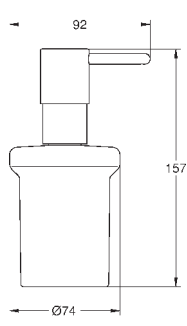

40 394 001 хром 22,43
40 394 AL1 темный графит, матовый 35,89
Essentials
Дозатор жидкого мыла
стекло / металл
объем 160 мл
подходит для держателей:
Essentials (40 369 хх1)
Essentials Cube (40 508)
Bau Cosmopolitan (40 585)
Essentials Authentic (40 652)
GROHE StarLight хромированная поверхность