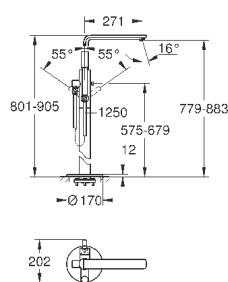

Lineare
Смеситель однорычажный для ванны 1/2", напольный монтаж
комплект верхней монтажной части для 45 984
без встраиваемой части
GROHE SilkMove керамический картридж 35 мм с ограничителем температуры
GROHE StarLight хромированная поверхность
автоматический переключатель: ванна/душ
излив с аэратором
вынос 271 мм
встроенный обратный клапан в душевом отводе 1/2"
держатель ручного душа
ручной душ Sena Stick (26 465)
душевой шланг Silverflex 1.250 мм (28 362)
с защитой от обратного потока
минимальное давление 1,0 бар