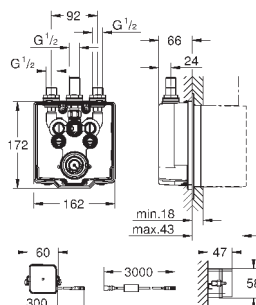

Eurosmart Cosmopolitan E

Встраиваемый механизм

для душа

со встроенным термостатом

подходит для инфракрасной электроники 36 456 000

2 запорных клапана

обратные клапаны с фильтрами

соединительная коробка для электропитания

с адаптером 100-240 V переменного тока, 50-60 Hz, 6,75 V постоянного тока

обеспечивает гидроизоляцию конструкции стен, окружающих встраиваемый механизм

с уплотнительной втулкой

47 780 000

136,80