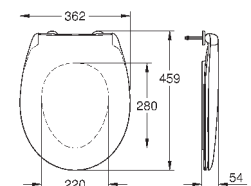

альпин-белый

44,09

**Керамика Вау
Сиденье для унитаза**

с крышкой
быстросъемное сиденье
съёмное
материал: Дюропласт
с креплением
совместимо со всеми унитазами Керамики Вау
168 шт. на паллете

39 493 000

альпин-белый