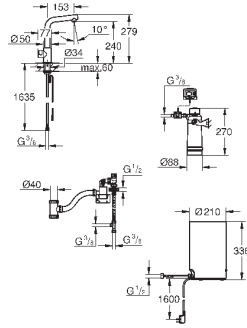

30 339 001

хром

1 428,00

GROHE Red Mono

Вертикальный вентиль и бойлер M-size

включает в себя:

GROHE Red Mono вертикальный вентиль
монтаж на одно отверстие
L-образный излив

GROHE ChildLock кнопка для безопасного открывания кипящей воды
TUV сертифицированная тройная защита от случайной активации кипящей воды

GROHE StarLight хромированная поверхность

Теплоизолированный трубкообразный излив
область поворота 150°

подключение для бойлера GROHE Red

GROHE Red бойлер M-size

резервуар для кипящей и горячей воды

3 литра 100° C кипящей воды

Общая емкость 4 литра

давление: 1-7 бар

гибкие шланги подключения и выход для кипящей воды

Одобрено в CE

напряжение подключения 230 V 50 Hz

потребляемая мощность 2100 Вт

потребляемая мощность в режиме ожидания 15 Вт

класс энергопотребления A

GROHE Red Фильтр с головкой для фильтра

для защиты бойлера от накипи

Ресурс 600 л при жесткости воды 20° dKH

5-ступенчатая фильтрация

счетчик расхода фильтрованной воды