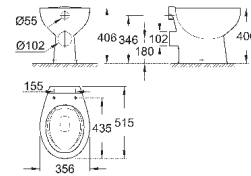

39 430 000

альпин-белый

85,21

**Керамика Вау
Унитаз напольный приставной**

омыв всей окружности чаши
безободковый
горизонтальный выпуск
объем смыва 6/3 л
с креплением
санитарная керамика
12 шт. на паллете