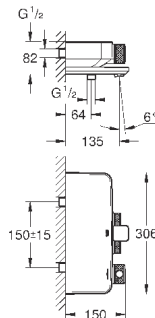

34 718 000

хром

381,60

Grohtherm SmartControl

Термостат для ванны, DN 15

настенный монтаж

GROHE CoolTouch Полностью исключается вероятность ожога о внешнюю поверхность смесителя

GROHE StarLight хромированная поверхность

GROHE SafeStop стопор безопасности при 38°C

GROHE SafeStop Plus опционно ограничитель температуры на 43°C, включен

GROHE TurboStat встроенный термоэлемент

ProGrip эргономичные рукоятки с рифленой поверхностью

SmartControl нажать для вкл/выкл, повернуть для увеличения напора

воды от режима EcoJoy до максимального напора воды

встроенная полочка **GROHE EasyReach**

отвод для душа снизу 1/2"

излив для ванны с аэратором

встроенные обратные клапаны и грязеулавливающие фильтры с защитой от обратного потока