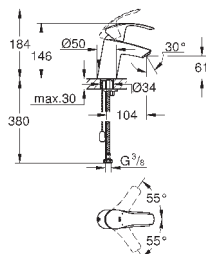

смеситель с гладким корпусом и нажимным сливным гарнитуром 1 1/4"

гибкая подводка

33 188 002

хром

75,60

Eurosmart

Смеситель однорычажный для раковины DN 15 S-Size

монтаж на одно отверстие