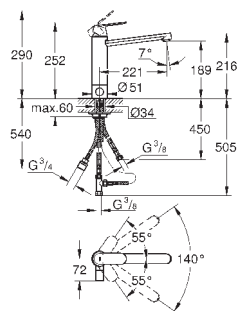

30 195 000

хром

196,80

Eurosmart Cosmopolitan

Смеситель однорычажный для мойки, DN 15

со встроенным запорным клапаном
средний излив
монтаж на одно отверстие
GROHE StarLight поверхность
GROHE SilkMove керамический картридж 35 мм
аэратор
регулировка расхода воды
поворотный трубкообразный излив
область поворота 140°
система быстрого монтажа
гибкая подводка

СМЕСИТЕЛИ
ДЛЯ КУХНИ