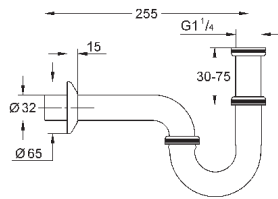

GROHE СЛИВНЫЕ ГАРНИТУРЫ И СИФОНЫ

Артикул

Цвет

Цена брутто /
РРЦ с НДС, €

28 947 000

хром

18,00

Сифон 1 1/4"