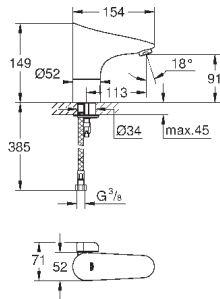

36 207 001

хром

480,00

Europlus E

Инфракрасная электроника для раковины 1/2" со смешиванием и с регулируемым ограничителем температуры

с инфракрасным датчиком для двусторонней связи для мониторинга, настройки и сервисного обслуживания

6V литиевая батарейка, тип CR-P2

Срок службы батарейки: прилб. 7 лет (150 включений в день)

GROHE EcoJoy - 5,7 л/мин

гибкая подводка

обратный клапан

грязеулавливающие фильтры

магнитный клапан

система быстрого монтажа

многоступенчатый указатель состояния

батарейки

7 предустановленных режимов:

- автоматический смыв

- термическая дезинфекция

- моющий режим

дополнительные функции и точные настройки с помощью

пульт дистанционного управления 36 407

Одобрено в CE

класс шума I по DIN 4109

тип защиты смесителя IP 59K

36 208 001

хром

439,20

то же, без смешивающего устройства

36 015 001

хром

548,40