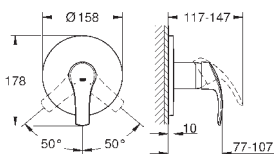

24 042 002

хром

117,60

Eurosmart

Смеситель однорычажный для душа

комплект верхней монтажной части для GROHE Rapido SmartBox 35 600 000 (универсальная встраиваемая часть)
GROHE SilkMove керамический картридж Ø 46 мм
GROHE StarLight хромированная поверхность с настенными розетками GROHE FastFixation (скрытые эксцентрики, уплотнение, скрытый монтаж)
металлическая накладная панель, регулируемая на 6°
металлический рычаг
распределение расхода:
выход В или С = 30 л/мин
без встраиваемой части

35 600 000

72,00

GROHE Rapido SmartBox Универсальная встроенная часть