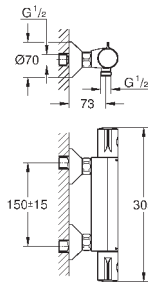

34 558 000

хром

168,00

Grotherm 800

Термостат для душа, DN 15

настенный монтаж

GROHE StarLight хромированная поверхность

GROHE SafeStop стопор безопасности при 38°C

GROHE SafeStop Plus опционно ограничитель температуры на 43°C, включен

GROHE TurboStat встроенный термозлемент

встроенный стопор смешанной воды

рукоятка регулировки напора с кнопкой для экономии воды **GROHE**

EcoButton

и индивидуально устанавливаемым стопором

керамический вентиль 1/2", 180°

отвод для душа снизу 1/2"

грязеулавливающие фильтры

встроенные обратные клапаны

с защитой от обратного потока

скрытые S-образные эксцентрики

металлическая розетка

GROHE EcoJoy Технология совершенного потока

при уменьшенном расходе воды