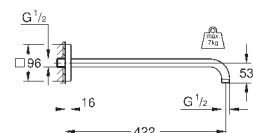

26 145 000

хром

75,60

Rainshower

Душевой кронштейн 422 мм

металл

резьбовое соединение 1/2"

с квадратной розеткой