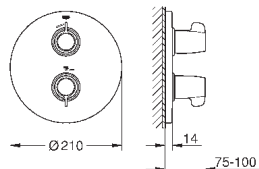

29 094 000

хром

241,20

Grotherm Special

Термостат для душа

комплект верхней монтажной части для

GROHE Rapido T 35 500 000

без встраиваемого механизма

уплотнитель розетки и рычага

скрытые соединения

эргономичные рукоятки

ручка температуры с регулируемым

стопором безопасности от 35°C до 43°C

встроенный стопор смешанной воды

металлический ограничитель температуры

легкая термическая дезинфекция с помощью ключа 47 994 000 (опция)

GROHE StarLight хромированная поверхность

GROHE SafetyPlus

35 500 000

217,20

Rapido T Встроенный универсальный термостат