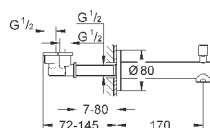

13 281 001

хром

110,40

Concetto

Излив для ванны с переключателем

настенный монтаж

GROHE StarLight хромированная поверхность

аэратор

автоматический переключатель: ванна/душ

внешняя резьба 1/2"