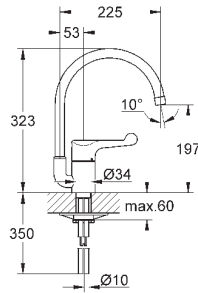

33 912 000

хром

265,20

Euroeco Special

**Смеситель однорычажный безопасный
для мойки, DN 15**

монтаж на одно отверстие
GROHE StarLight хромированная поверхность
керамический картридж
регулировка расхода воды
настраиваемый ограничитель температуры
ламинарный регулятор струи 9 л/мин.
поворотный трубкообразный излив
металлический рычаг
длина рычага 120 мм
ограничитель температуры

32 870 000

хром

85,20

Euroeco Special

рычаг 115 мм

для смесителя однорычажного Euroeco Special
GROHE StarLight хромированная поверхность

32 871 000

хром

98,40

то же, вынос 160 мм