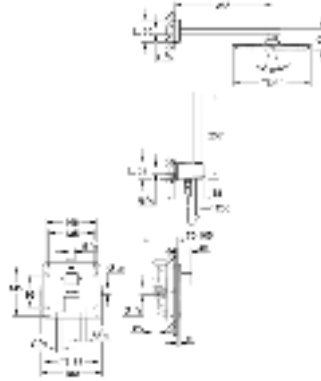

34 741 000

хром

1 212,00

Grohtherm Cube

Набор для комплектации душа с Rainshower Allure 230

включает в себя:
Grohtherm Cube Комплект верхней монтажной части с Аквадиммером (24 154)
GROHE Rapido SmartBox Универсальная встраиваемая часть, 1/2" (35 600)
Rainshower Allure Верхний душ 230 (27 479)
Rainshower Душевой кронштейн (27 709)
ручной душ Euphoria Cube (27 699 000) 9,5 л/мин
подключение для душевого шланга (26 370)
душевой шланг Silverflex 1.250 мм (28 362)