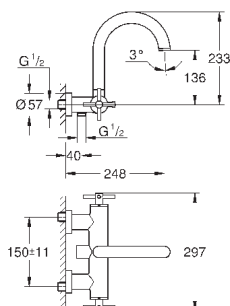

с защитой от обратного потока

без душевого гарнитура

с крестообразными ручьями

включены 2 набора с накладными насадками. Один с надписями „Н“ и „С“,
один - без надписей.

GROHE ATRIO

Артикул Цвет Цена брутто / РРЦ с НДС, €