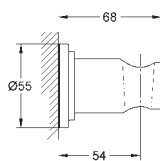

GROHE SENA

Артикул

Цвет

Цена брутто /
РРЦ с НДС, €

28 690 000

хром

24,00

Sena

Настенный держатель

без регулировки

металл

GROHE StarLight хромированная поверхность