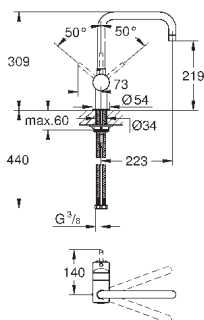

32 488 000
32 488 DC0
32 488 DA0
32 488 DL0
32 488 A00
32 488 AL0

хром
суперсталь
теплый закат
теплый закат, матовый
темный графит
темный графит, матовый

204,00
276,00
292,80
314,40
292,80
319,20

Minta

Смеситель однорычажный для мойки, DN 15

U-образный излив, монтаж на одно отверстие

GROHE StarLight поверхность

GROHE SilkMove керамический картридж Ø 46 мм

регулировка расхода воды

выбор радиуса поворота: 0° / 150° / 360°

поворотный трубкообразный излив

гибкая подводка

система быстрого монтажа

дополнительный ограничитель температуры (46 308 000)