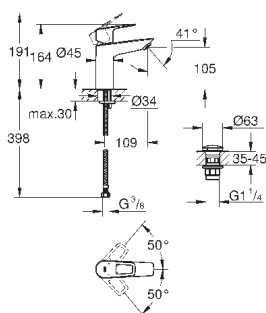

GROHE BAULOOP

Артикул

Цвет

Цена брутто /
РРЦ с НДС, €

new

23 886 001

хром

77,09

BauLoop
Смеситель однорычажный для раковины DN 15
M-Size

монтаж на одно отверстие
металлический рычаг

GROHE Longlife керамический картридж **28 мм**

с ограничителем температуры

GROHE StarLight хромированная поверхность

GROHE Zero Раздельные пути подачи воды - не содержит никеля и свинца

GROHE EcoJoy - 5,7 л/мин

система быстрого монтажа

нажимной донный клапан 1 1/4", пластик

гибкая подводка

профессиональная серия

23 917 001

хром

73,69

то же, без донного клапана