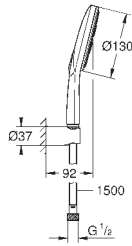

GROHE RAINSHOWER SMARTACTIVE

Артикул

Цвет

Цена брутто /
РРЦ с НДС, €

26 581 000

хром

104,40

Rainshower SmartActive 130

Душевой набор, 3 вида струй

включает в себя:

ручной душ Rainshower SmartActive 130 (26 574)

Настенный держатель (27 056)

душевой шланг Silverflex 1.500 мм (28 364)

GROHE EcoJoy ограничитель расхода воды 9,5 л/мин

GROHE DreamSpray превосходный поток воды

GROHE StarLight хромированная поверхность

система **SpeedClean** против известковых отложений

внутренний охлаждающий канал для продолжительного срока службы

Twistfree против перекручивания шланга

может использоваться с проточным водонагревателем