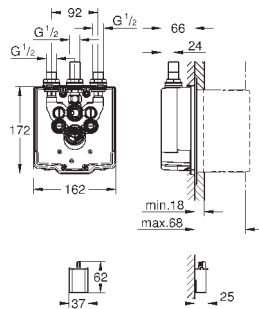

Eurosmart Cosmopolitan E

Встраиваемый механизм

для душа

со скрытым, предварительно настраиваемым термостатом для инфракрасной электроники 36 463 000

2 запорных клапана

обратные клапаны с фильтрами

6V литиевая батарейка, тип CR-P2

Срок службы батарейки: approx. 7 лет (150 включений в день)

обеспечивает гидроизоляцию конструкции стен, окружающих встраиваемый механизм

с уплотнительной втулкой

36 416 001

622,98