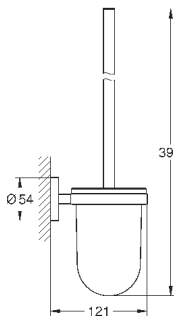

Essentials

Туалетный „ершик“ в комплекте

стекло / металл

настенный монтаж
скрытое крепление

GROHE StarLight хромированная поверхность

Шурупы и дюбели в комплекте

40 791 001	белый	6,72
40 791 KS1	черный бархат	6,72