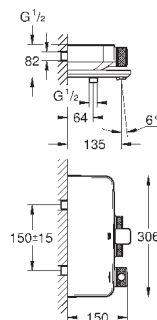

Артикул

Цвет

Цена брутто /
РРЦ с НДС, €

new

33 553 003
33 553 DC3
33 553 AL3

хром
суперсталь
темный графит, матовый

307,20
417,36
476,96

GROHE Plus

Смеситель однорычажный для ванны, DN 15

настенный монтаж

металлический рычаг

GROHE SilkMove керамический картридж 35 мм

с ограничителем температуры

GROHE StarLight хромированная поверхность

автоматический переключатель: ванна/душ

аэратор

отвод для душа 1/2"

встроенный обратный клапан

скрытые S-образные эксцентрики

с защитой от обратного потока

минимальное давление 1,0 бар

34 718 000

хром

381,60

Grohtherm SmartControl

Термостат для ванны, DN 15

настенный монтаж

GROHE CoolTouch Полностью исключается вероятность

ожога о внешнюю поверхность смесителя

GROHE StarLight хромированная поверхность

GROHE SafeStop стопор безопасности при 38°C

GROHE SafeStop Plus опционно ограничитель температуры на 43°C,

включен

GROHE TurboStat встроенный термоэлемент

ProGrip эргономичные рукоятки с рифленной поверхностью

SmartControl нажать для вкл/выкл, повернуть для увеличения напора

воды от режима EcoJoy до максимального напора воды

встроенная полочка **GROHE EasyReach**

отвод для душа снизу 1/2"

излив для ванны с аэратором

встроенные обратные клапаны и грязеулавливающие фильтры

с защитой от обратного потока

new

33 547 003

хром

344,40

GROHE Plus

Смеситель однорычажный для ванны, DN 15

настенный монтаж

металлический рычаг

GROHE SilkMove керамический картридж 35 мм

с ограничителем температуры

GROHE StarLight хромированная поверхность

автоматический переключатель: ванна/душ

аэратор

отвод для душа 1/2"

встроенный обратный клапан

скрытые S-образные эксцентрики

с защитой от обратного потока

с душевым набором

включает в себя:

ручной душ Euphoria Cube Stick (27 698 000)