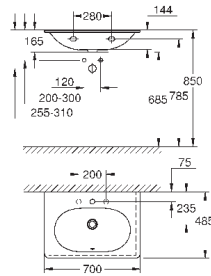

GROHE
КЕРАМИКА

ОГЛАВЛЕНИЕ

Essence	496
Керамика Cube	503
Керамика Euro	507
Керамика Ваи	514
Акриловые душевые поддоны	521

39 564 00H

альпин-белый

255,50

Essece
Раковина подвесная 70

подвесная
1 отверстие под смеситель, 2 намеченных отверстия с переливом, расположенным на противоположной стороны от смесителя 700 x 485 мм
подходит для установки с пьедесталом и полупьедесталом
санитарная керамика
Износостойкое покрытие **PureGuard** и анти-бактериальное глазирование
12 шт. на паллете