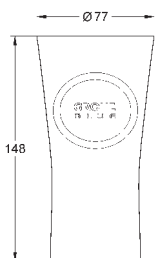

40 437 000

36,49

GROHE Blue

Стаканы для воды (6 штук)

стеклянные стаканы с символикой GROHE Blue
можно мыть в посудомоечной машине
объем 250 мл