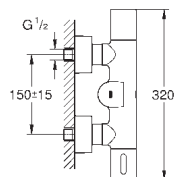

Eurosmart Cosmopolitan E Special

Инфракрасная электроника для душа с термостатической регулировкой температуры

с инфракрасным датчиком для двусторонней связи для мониторинга, настройки и сервисного обслуживания

6V литиевая батарейка, тип CR-P2

Срок службы батарейки: approx. 7 лет (150 включений в день)

эргономичная металлическая рукоятка

GROHE StarLight хромированная поверхность

GROHE CoolTouch

обратный клапан

грязеулавливающие фильтры

GROHE SafetyPlus

ручка температуры с регулируемым

стопором безопасности от 35°C до 43°C

металлический ограничитель температуры

полная несмешанная горячая или холодная вода в крайнем положении

рукоятки для отбора проб легионеллы

отвод для душа снизу 1/2" со встроенным

обратным клапаном

S-образные эксцентрики

самоуплотняющиеся розетки

многоступенчатый указатель состояния

батарейки

7 предустановленных режимов:

- автоматический смыв
- термическая дезинфекция
- моющий режим

дополнительные функции и точные настройки с помощью

пульта дистанционного управления 36 407

Одобрено в CE

класс шума I по DIN 4109