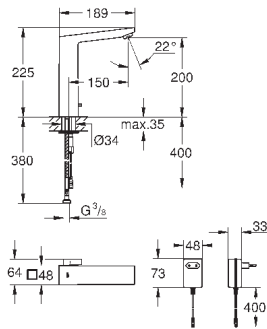

36 440 000

хром

759,60

Eurocube E

Инфракрасная электроника для раковины 1/2" со смешиванием и с регулируемым ограничителем температуры

с инфракрасным датчиком для двусторонней связи для мониторинга, настройки и сервисного обслуживания с адаптером 100-230 V переменного тока, 50-60 Hz, 6 V постоянного тока

GROHE StarLight хромированная поверхность
ламинатор с ограничением потока воды 5.7 л/мин
гибкая подводка

обратный клапан
грязеулавливающие фильтры
со встроенным электромагнитным клапаном
система быстрого монтажа

7 предустановленных режимов:

- автоматический смыв
- термическая дезинфекция
- моющий режим

дополнительные функции и точные настройки с помощью пульта дистанционного управления 36 407

Одобрено в CE

класс шума I по DIN 4109

тип защиты смесителя IP 59K

минимальное давление 1,0 бар

36 441 000

хром

734,40

Eurocube E

Инфракрасная электроника для раковины 1/2" со смешиванием и с регулируемым ограничителем температуры

с инфракрасным датчиком для двусторонней связи для мониторинга, настройки и сервисного обслуживания 6V литиевая батарейка, тип CR-P2

Срок службы батарейки: прилб. 7 лет (150 включений в день)

GROHE StarLight хромированная поверхность
ламинатор с ограничением потока воды 5.7 л/мин
гибкая подводка

обратный клапан
грязеулавливающие фильтры
со встроенным электромагнитным клапаном

внешняя батарея
система быстрого монтажа
многоступенчатый указатель состояния
батарейки

7 предустановленных режимов:

- автоматический смыв
- термическая дезинфекция
- моющий режим

дополнительные функции и точные настройки с помощью пульта дистанционного управления 36 407

Одобрено в CE

класс шума I по DIN 4109

тип защиты смесителя IP 59K

минимальное давление 1,0 бар