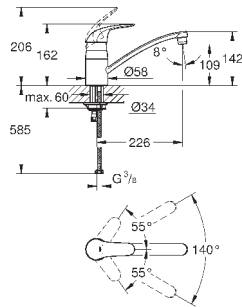

GROHE SilkMove керамический картридж Ø 46 мм

аэратор

регулировка расхода воды

поворотный трубкообразный излив

радиус поворота 0°/150°/360°

металлический рычаг

гибкая подводка

система быстрого монтажа