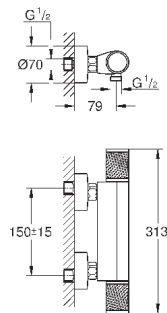

GROHE GROHTHERM 1000 PERFORMANCE

Артикул

Цвет

Цена брутто /
PPC с НДС, €

ТЕРМОСТАТЫ

new

34 776 000

хром

206,40

Grotherm 1000 Performance Термостат для душа, DN 15

настенный монтаж

GROHE CoolTouch безопасный корпус

GROHE StarLight хромированная поверхность

GROHE SafeStop стопор безопасности при 38°C

GROHE SafeStop Plus опционно ограничитель температуры на 43°C, включен

PRO TurboStat встроенный термоэлемент

ProGrip эргономичные рукоятки с рифленной поверхностью

встроенный стопор смешанной воды

рукоятка регулировки напора с кнопкой для экономии воды **GROHE**

EcoButton

и индивидуально устанавливаемым стопором

керамический вентиль 1/2", 180°

отвод для душа снизу 1/2"

встроенные обратные клапаны

грязеулавливающие фильтры

с защитой от обратного потока

скрытые S-образные эксцентрики

металлическая розетка

GROHE EcoJoy Технология совершенного потока

при уменьшенном расходе воды

new

34 779 000

хром

268,80