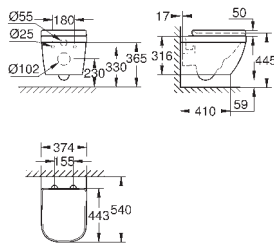

39 554 000

альпин-белый

372,71

Керамика Euro

Унитазподвесной с сиденьем для унитаза

с механизмом плавного закрытия, быстросъемное
для бачка скрытого монтажа

GROHE Triple Vortex технология смыва

омыв всей окружности чаши

безободковый

горизонтальный выпуск

объем смыва 3/5 л

санитарная керамика

съёмное

материал: Дюропласт

4 шт. на паллете