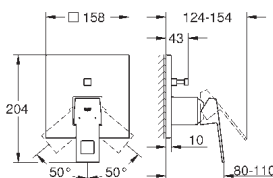

24 062 000	хром	190,80
24 062 DC0	суперсталь	261,60
24 062 AL0	темный графит, матовый	300,00

Eurocube

Смеситель однорычажный с переключателем на 2 положения

комплект верхней монтажной части для
GROHE Rapido SmartBox 35 600 000 (универсальная встраиваемая часть)
GROHE SilkMove керамический картридж Ø 46 мм
с настенными розетками **GROHE FastFixation** (скрытые эксцентрики, уплотнение, скрытый монтаж)
металлическая накладная панель, регулируемая на 6°
металлический рычаг
автоматический переключатель на 2 положения
распределение расхода:
выход В = 27 л/мин,
выход С = 27 л/мин
без встраиваемой части

35 600 000		72,00
GROHE Rapido SmartBox Универсальная встроенная часть