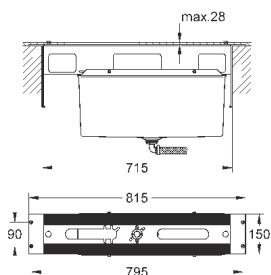

Артикул

Цвет

Цена брутто /
РРЦ с НДС, €

29 037 000

722,40

Комплект для ванны на 4/5 отверстий
встраиваемая часть **для монтажа на**
плиточном бортике

включает в себя:
монтажная рамка
улавливающее устройство со встроенным
сливом для проникающей воды
декоративные накладки на винтовые крепления, цвет Хром