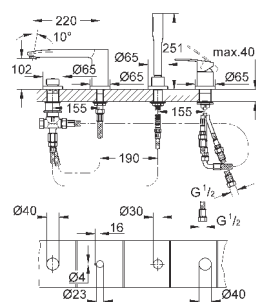

металлический рычаг

уплотнитель розетки и рычага

металлическая розетка, винтовое крепление

Дополнительный ограничитель температуры

23 048 003

хром

744,00

Eurostyle Cosmopolitan