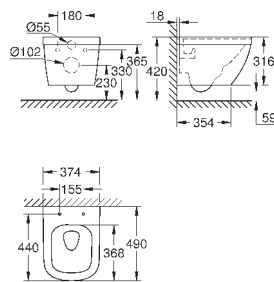

39 206 000
39 206 00H

альпин-белый
альпин-белый

237,88
285,44

Керамика Euro

Унитаз подвесной, компактный

для бачка скрытого монтажа
горизонтальный выпуск

GROHE Triple Vortex технология смыва

омыв всей окружности чаши

безободковый

объем смыва 3/5 л

ширина 49 см

с креплением

санитарная керамика

полностью скрытые невидимые крепления

опция: износостойкое покрытие **PureGuard** и анти-бактериальное глазирование (00H)

для сиденья с крышкой для унитаза 39 330 001 (с механизмом плавного закрытия) и 39 331 001 (без механизма плавного закрытия)

16 шт. на паллете