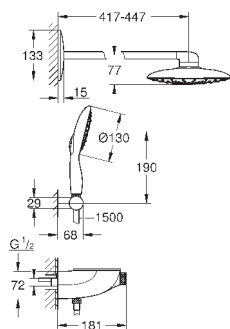

включает в себя:

SmartControl Термостат для душа, настенный монтаж
выбор между:

Rainshower Mono 360 Верхний душ с душевым кронштейном

450 мм, белая душевая поверхность

режимы струи GROHE PureRain/GROHE Rain O²*

Power&Soul 130 Ручной душ, белая душевая поверхность (27 673 LS0)

держатель ручного душа (27 055)

душевой шланг Silverflex 1.500 мм (28 364)

минимальный расход воды 10 л/мин

GROHE DreamSpray превосходный поток воды

GROHE StarLight хромированная поверхность

GROHE CoolTouch Полностью исключается вероятность

ожога о внешнюю поверхность смесителя

GROHE TurboStat встроенный термозащитный элемент

GROHE EcoJoy Технология совершенного потока

при уменьшенном расходе воды

GROHE SafeStop стопор безопасности при 38°C

GROHE SafeStop Plus опционно ограничитель температуры на 43°C,
включен

SmartControl нажать для вкл/выкл, повернуть для увеличения напора
воды от режима EcoJoy до максимального напора воды

GROHE EasyReach полочка съемная

система **SpeedClean** против известковых отложений

внутренний охлаждающий канал для продолжительного срока службы

Twistfree против перекручивания шланга

требуется встраиваемый блок 26 264 001 и встраиваемый механизм для
настенного/скрытого монтажа

26 449 000 – все заказывается отдельно

* выбор режима при первой установке; заводская установка:
GROHE PureRain