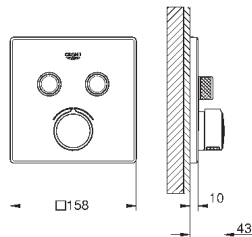

SmartControl

Смеситель для встраиваемого монтажа на 2 выхода

комплект верхней монтажной части для GROHE Rapido SmartBox 35 600 000 (универсальная встраиваемая часть) металлическая накладная панель с **GROHE FastFixation** (скрытые эксцентрики, уплотнение, скрытый монтаж), регулируемая на 6° **GROHE StarLight** хромированная поверхность