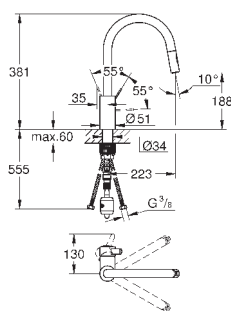

31 481 001

хром

226,80

Eurosmart Cosmopolitan

Смеситель однорычажный для мойки, DN 15

высокий излив
монтаж на одно отверстие
GROHE StarLight хромированная поверхность
GROHE SilkMove керамический картридж 35 мм
GROHE EasyDock Легкое вытягивание и возврат на место выдвижного излива
GROHE Zero Раздельные пути подачи воды - не содержит никеля и свинца
выдвижная лейка Dual
переключатель: ламинарный режим струи/душевой режим струи **SpeedClean**
регулировка расхода воды
поворотный трубкообразный излив
радиус поворота 360°
с защитой от обратного потока
гибкая подводка
GROHE FastFixation быстрая монтажная система