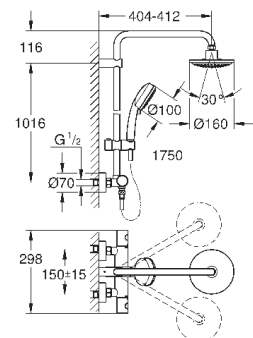

27 922 000

хром

450,00

Tempesta Cosmopolitan 160

Душевая система с термостатом для настенного монтажа

включает в себя:

горизонтальный поворотный душевой

кронштейн 390 мм

настенный термостат с аквадиммером

выбор между:

верхний душ с одним режимом струи (28 232 000)

Rain

с шаровым шарниром

угол поворота $\pm 15^\circ$

ручной душ Tempesta Cosmopolitan 100 (27 571 001)

2 вида струи:

Rain, Jet

регулируется по высоте с помощью

скользящего элемента

душевой шланг 1750 мм (28 388 000)

GROHE TurboStat встроенный термозащитный элемент

GROHE SafeStop стопор безопасности при 38°C

GROHE SafeStop Plus опционно ограничитель температуры на 43°C, включен

GROHE DreamSpray превосходный поток воды

GROHE StarLight хромированная поверхность

система **SpeedClean** против известковых отложений

Twistfree против перекручивания шланга

совместим с проточным водонагревателем **только** выше 18 кВт/ч, а также с

накопительным водонагревателем (см. Техническую информацию)

минимальный расход воды 7л/мин

дополнительная опция: полочка GROHE EasyReach (26 362)