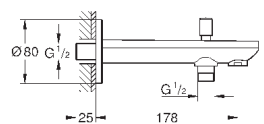

BauContemporary

Излив для ванны с переключателем

настенный монтаж

GROHE StarLight хромированная поверхность

аэратор

обратный клапан

автоматический переключатель: ванна/душ

вынос 170 мм

внешняя резьба 1/2"