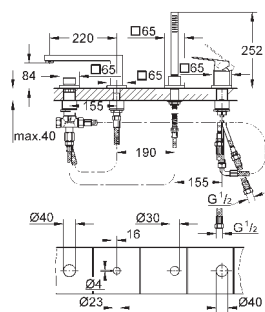

19 897 001

хром

996,00

19 897 DC1

суперсталь

1 376,74

19 897 AL1

темный графит, матовый

1 573,43

Eurocube

Смеситель однорычажный для ванны на 4 отверстия

GROHE SilkMove керамический картридж Ø 46 мм

GROHE StarLight хромированная поверхность

включает в себя:

фиксатор для излива(смонтированный)

элемент управления однорычажного смесителя

металлический рычаг

излив для ванны с аэратором

переключатель ванна/душ

Euphoria Cube+ Ручной душ 6,6 л/мин

металлический душевой шланг 2000 мм

гибкая подводка

подключение для душевого шланга

с защитой от обратного потока

может быть использован с 29 037 000

минимальное давление 1,0 бар

19 966 000

хром

640,80

Eurocube

Смеситель однорычажный для ванны на 3 отверстия

GROHE SilkMove керамический картридж Ø 46 мм

GROHE StarLight хромированная поверхность

включает в себя:

элемент управления однорычажного смесителя

переключатель ванна/душ

без излива (19 035)

Euphoria Cube ручной душ (27 699 000) 9,5 л/мин

металлический душевой шланг 2000 мм

гибкая подводка

подключение для душевого шланга

с защитой от обратного потока

может быть использован с 29 037 000

для комбинации 28 990 / 28 991