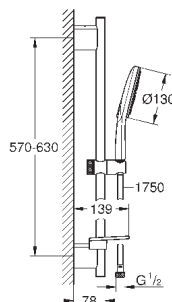

26 575 000	хром	164,40

Rainshower SmartActive 130

Душевой гарнитур, 3 вида струй

включает в себя:

ручной душ Rainshower SmartActive 130 (26 574)

душевая штанга 600 мм

с металлическими настенными креплениями

душевой шланг 1750 мм (28 388 000)

Полочка GROHE EasyReach

GROHE EcoJoy ограничитель расхода воды 9,5 л/мин

GROHE DreamSpray превосходный поток воды

GROHE StarLight хромированная поверхность

GROHE FastFixation Plus (регулируемое расстояние между настенными

креплениями штанги позволяет использовать для монтажа уже имеющиеся отверстия в стене)

GROHE TileFix регулируемая глубина верхнего и нижнего креплений

система SpeedClean против известковых отложений

внутренний охлаждающий канал для продолжительного срока службы

Twistfree против перекручивания шланга

может использоваться с проточным водонагревателем

26 547 000	хром	159,60
Аналогичный продукт, с ограничителем потока GROHE EcoJoy 6.6 л/мин		

26 546 000	хром	163,20
Аналогичный продукт, без ограничителя потока