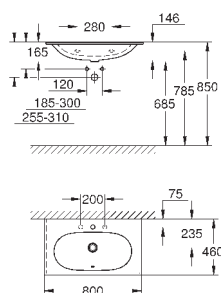

39 566 00H

альпин-белый

560,60

Essece
Раковина накладная 100

подвесная
1 отверстие под смеситель, 2 намеченных отверстия с переливом, расположенным на противоположной стороны от смесителя для установки на столешницу 1000 x 460 мм
санитарная керамика
Износостойкое покрытие **PureGuard** и анти-бактериальное глазирование
8 шт. на паллете