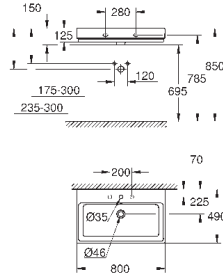

39 469 00H

альпин-белый

461,68

Керамика Cube

Раковина подвесная 80

1 отверстие под смеситель, 2 намеченных отверстия

с переливом

800 x 490 мм

санитарная керамика

Износостойкое покрытие **PureGuard** и анти-бактериальное глазирование

10 шт. на паллете