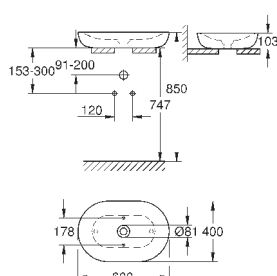

39 608 00H

альпин-белый

535,79

Essece
Раковина свободстоящая 60

без перелива
600 x 400 мм
с креплением
с керамическим сливным гарнитуром, крышка съемная без функции перекрытия воды
санитарная керамика
Износостойкое покрытие **PureGuard** и анти-бактериальное глазирование