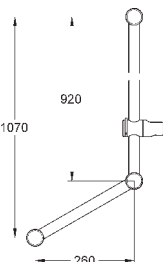

28 587 000

хром

147,60

Relexa

Душевая штанга, 900 мм

с ручкой

ручка может крепиться слева и справа

с 3-мя креплениями к стене

бегунок с металлической гильзой

изменение угла наклона при помощи

растрового механизма

регулировка высоты с помощью винта

GROHE StarLight хромированная поверхность

ДУШИ