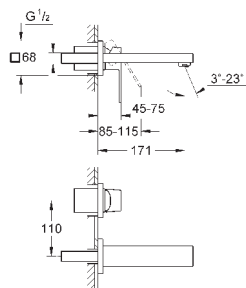

23 447 000

хром

252,00

23 447 DC0

суперсталь

366,67

23 447 AL0

темный графит, матовый

419,04

то же, вынос 231 мм