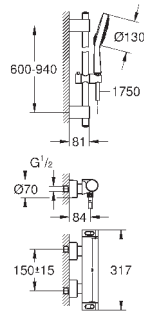

GROHE GROHTHERM 2000

Артикул

Цвет

Цена брутто /
РРЦ с НДС, €

34 482 001

хром

451,20

Grohtherm 2000

Термостат для душа, DN 15 с душевым гарнитуром

включает в себя:

Grohtherm 2000 термостат для душа

(34 169 000)

Power&Soul Cosmopolitan 130 Душевой гарнитур (27 734 000)