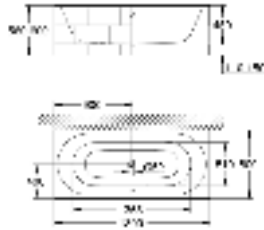

39 620 00H

альпин-белый

1 340,44

Essence

Ванна

встраиваемая
180 x 80 см
общая высота 45 см
объем воды 240 л
с EasyClean
с переливом
санитарно-титановая сталь
подходит для Talento (28 943 000 + 19 025 000)
и Talentofill (28 991 000 + 19 952 000)
с комплектом шумоизоляции