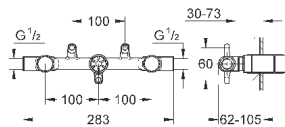

32 706 000

224,40

Двухвентильный смеситель, встраиваемый механизм, 1/2"
для смесителя для раковины на 3 отверстия
для скрытого монтажа
без комплекта верхней монтажной части
глубина монтажа 30-75 мм
DR-латунь
шаблон для монтажа