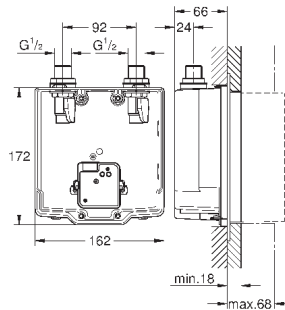

Eurosmart Cosmopolitan E

Скрытый монтажный ящик со смешиванием

для скрытого монтажа

для комплекта верхней монтажной части

2 запорных клапана

корпус со смешивающим устройством

обратный клапан

соединительная коробка для электропитания

для

36 315 000, 36 412 000, 36 376 000

обеспечивает гидроизоляцию конструкции стен, окружающих встраиваемый механизм

с уплотнительной втулкой

36 457 000

хром

834,00

Eurosmart Cosmopolitan E Special

Инфракрасная электроника для душа с термостатической регулировкой температуры

с инфракрасным датчиком для двусторонней связи для мониторинга, настройки и сервисного обслуживания

6V литиевая батарейка, тип CR-P2

Срок службы батарейки: approx. 7 лет (150 включений в день)

эргономичная металлическая рукоятка

GROHE StarLight хромированная поверхность

GROHE CoolTouch

обратный клапан

грязеулавливающие фильтры

GROHE SafetyPlus

ручка температуры с регулируемым

стопором безопасности от 35°C до 43°C

металлический ограничитель температуры

полная несмешанная горячая или холодная вода в крайнем положении

рукоятки для отбора проб легионеллы

отвод для душа снизу 1/2" со встроенным

обратным клапаном

S-образные эксцентрики

самоуплотняющиеся розетки

многоступенчатый указатель состояния

батарейки

7 предустановленных режимов:

- автоматический смыв
- термическая дезинфекция
- моющий режим

дополнительные функции и точные настройки с помощью

пульта дистанционного управления 36 407

Одобрено в CE

класс шума I по DIN 4109