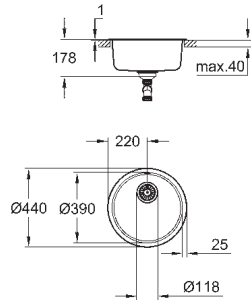

(40 986 SD0), приобретается отдельно

количество крепежных элементов в комплекте (накладной монтаж): 14

GROHE МОЙКИ ИЗ НЕРЖАВЕЮЩЕЙ СТАЛИ

Артикул

Цвет

Цена брутто /
РРЦ с НДС, €

31 720 SD0

нержавеющая сталь