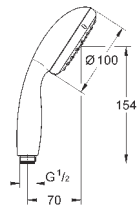

27 597 10E

хром

23,40

Tempesta 100

Ручной душ, 2 вида струй

Rain, Jet

GROHE EcoJoy ограничитель расхода воды 5,7 л/мин.

GROHE DreamSpray превосходный поток воды

GROHE StarLight хромированная поверхность

система SpeedClean против известковых отложений

внутренний охлаждающий канал для продолжительного срока службы

ShockProof силиконовое кольцо, предотвращающее

повреждение поверхности при падении ручного душа

универсальное крепление, подходящее к любому стандартному шлангу

может использоваться с проточным водонагревателем

минимальное давление 1,0 бар

26 161 001

хром

23,40

то же, с ограничением расхода воды 9.5 л/мин

27 597 001

хром

23,40

то же, без ограничения расхода воды