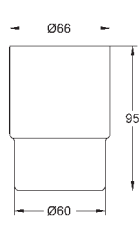

40 372 001 9,04
Essentials
Стакан
материал: стекло
подходит для держателей:
Essentials (40 369 хх1)
Essentials Cube (40 508)
Bau Cosmopolitan (40 585)
Essentials Authentic (40 652)