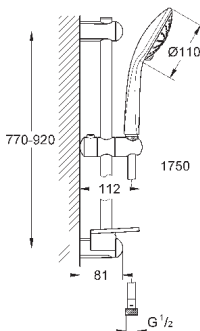

Euphoria 110 Massage

Душевой гарнитур, 3 вида струй

включает в себя:

ручной душ Massage (27 221 000)

душевая штанга 900 мм (27 500)

душевой шланг 1750 мм (28 388 000)

Полочка **GROHE EasyReach** (27 596)

GROHE DreamSpray превосходный поток воды, **GROHE StarLight**

хромированная поверхность, **GROHE SprayDimmer**, **GROHE FastFixation**

(регулируемое расстояние между

настенными креплениями штанги позволяет использовать

для монтажа уже имеющиеся отверстия в стене)

система **SpeedClean** против известковых отложений

внутренний охлаждающий канал для продолжительного срока службы

Twistfree против перекручивания шланга

может использоваться с проточным водонагревателем

минимальное давление 1,0 бар