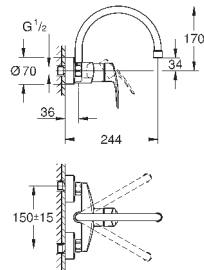

32 224 003

хром

по запросу

Eurosmart

Смеситель однорычажный для мойки, DN 15
настенный монтаж

GROHE StarLight хромированная поверхность

GROHE SilkMove керамический картридж 35 мм

аэратор

регулировка расхода воды

поворотный трубкообразный излив

радиус поворота 360°

вынос 276 мм

встроенный ограничитель температуры

скрытые S-образные эксцентрики

new