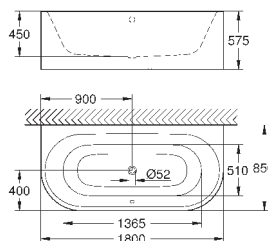

39 649 00H

альпин-белый

6 458,45

Essence

Ванна

пристенная
180 x 85 см
высота 57.5 см
объем воды 240 л
с EasyClean
с переливом
санитарно-титановая сталь
подходит для Talento (28 943 000 + 19 025 000)
подходит для сливного гарнитура Viega Multiplex Trio (функциональный блок 6161.62/727970 + хромированные части Visign MT3 6161.13/725792)
с комплектом шумоизоляции