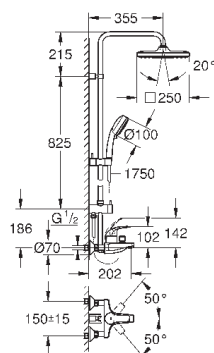

GROHE TEMPESTA SYSTEM

Артикул

Цвет

Цена брутто /
РРЦ с НДС, €

26 693 000

хром

499,30

Tempesta Cosmopolitan System 250 Cube

Душевая система с однорычажным смесителем для ванны, настенный монтаж

с укороченной душевой штангой для использования в душевых кабинах включает в себя:

горизонтальный душевой

кронштейн 355 мм

однорычажный смеситель для ванны с

переключателем, настенный монтаж

выбор между:

верхний душ Tempesta 250 Cube (26 685)

душевая струя

Rain

тыльная часть головки верхнего душа белая

с шаровым шарниром

угол поворота $\pm 10^\circ$

GROHE EcoJoy ограничитель расхода воды 9,5 л/мин

излив для ванны

отдельный переключатель на ручной душ

Tempesta Cosmopolitan 100 Ручной душ (27 575)

4 вида струй:

GROHE Rain O², Rain, Massage, Jet

GROHE EcoJoy ограничитель расхода воды 9,5 л/мин

регулируется по высоте с помощью

скользящего элемента

душевой шланг, 1.750 мм 1/2" x 1/2" (28 410)

GROHE EcoJoy Технология совершенного потока

при уменьшенном расходе воды

GROHE SilkMove керамический картридж $\varnothing 46$ мм

GROHE DreamSpray превосходный поток воды

GROHE StarLight хромированная поверхность

система **SpeedClean** против известковых отложений

внутренний охлаждающий канал для продолжительного срока службы

Twistfree против перекручивания шланга

совместим с проточным водонагревателем **только** выше 18 кВт/ч, а также с

накопительным водонагревателем (см. Техническую информацию)

минимальный расход воды 7л/мин

минимальное давление 1,0 бар

профессиональная серия