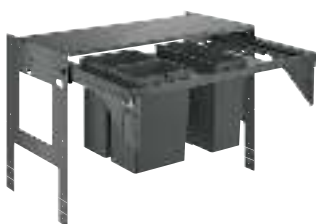

Высота пространства для установки: не менее 533 мм, не более 573 мм

Совместима с GROHE Blue Home, GROHE Blue Professional и GROHE Red с бойлерами размеров M и L

40 983 000

359,00

GROHE Blue

Система сортировки отходов и мусора - 90 см, 8/8/11 л