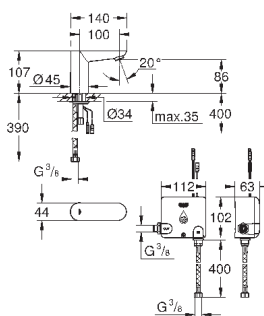

Еuroeco Cosmopolitan E

Powerbox

инфракрасная электроника для раковины без смешивания

с инфракрасным датчиком для двусторонней связи для мониторинга, настройки и сервисного обслуживания включает Powerbox с системой энергонакопления

GROHE EcoJoy 6,0 л/мин

гибкий присоединительный шланг

грязеулавливающий фильтр

система быстрого монтажа

Powerbox

генератор энергии с гидротурбиной

внутренний блок энергосбережения

с использованием 60 сек/24 ч. в режиме ожидания, 260 сек./100 ч. в режиме ожидания

ожидания

с дополнительным резервным электропитанием

7 предустановленных режимов:

- автоматический смыв
- термическая дезинфекция
- моющий режим

дополнительные функции и точные настройки с помощью пульта дистанционного управления 36 407

минимальное давление 1,0 бар