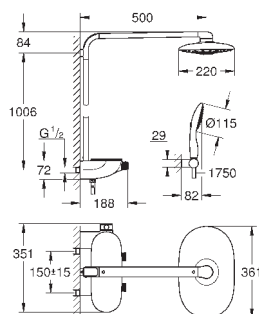

Rainshower System SmartControl Duo 360

Душевая система с термостатом для настенного монтажа

включает в себя:

горизонтальный душевой

кронштейн 500 мм

термостат внешнего монтажа SmartControl

выбор между:

Rainshower Duo 360 Верхний душ, хромированная душевая поверхность

GROHE PureRain/GROHE Rain O² spray* и TrioMassage

ручной душ Power&Soul 115 (27 671 LS0)

держатель ручного душа (27 055)

душевой шланг 1750 мм (28 388 000)

минимальный расход воды 10 л/мин

GROHE DreamSpray превосходный поток воды

GROHE StarLight хромированная поверхность

GROHE CoolTouch Полностью исключается вероятность

ожога о внешнюю поверхность смесителя

GROHE TurboStat встроенный термозащитный элемент

GROHE EcoJoy Технология совершенного потока

при уменьшенном расходе воды

GROHE SafeStop стопор безопасности при 38°C

GROHE SafeStop Plus опционно ограничитель температуры на 43°C,

включен

SmartControl нажать для вкл/выкл, повернуть для увеличения напора

воды от режима EcoJoy до максимального напора воды

GROHE EasyReach полочка съемная

система **SpeedClean** против известковых отложений

внутренний охлаждающий канал для продолжительного срока службы

совместим с проточным водонагревателем **только** выше 18 кВт/ч, а также с

накопительным водонагревателем (см. Техническую информацию)

Twistfree против перекручивания шланга

* выбор режима при первой установке; заводская установка:
GROHE PureRain