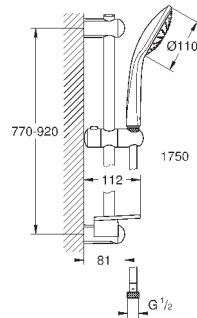

27 267 001

хром

82,80

Euphoria 110 Mono

Душевой гарнитур с 1 режимом струи

включает в себя:

- ручной душ Mono (27 265)
- душевая штанга 900 мм (27 500)
- душевой шланг 1750 мм (28 388 000)
- Полочка **GROHE EasyReach** (27 596)

GROHE DreamSpray превосходный поток воды

GROHE StarLight хромированная поверхность

GROHE FastFixation (регулируемое расстояние между настенными креплениями штанги позволяет использовать для монтажа уже имеющиеся отверстия в стене)

система **SpeedClean** против известковых отложений

внутренний охлаждающий канал для продолжительного срока службы

Twistfree против перекручивания шланга

может использоваться с проточным водонагревателем

минимальное давление 1,0 бар