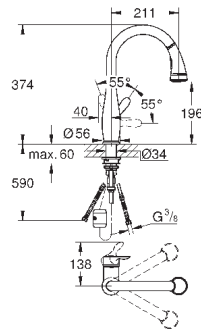

Артикул

Цвет

Цена брутто /
РРЦ с НДС, €

30 215 001
30 215 DC1

хром
суперсталь

312,00
406,80

Parkfield

Смеситель однорычажный для мойки, DN 15

монтаж на одно отверстие

GROHE StarLight поверхность

GROHE SilkMove керамический картридж 35 мм

со встроенным ограничителем температуры

профессиональная выдвижная лейка с переключателем

аэратор/душевая струя

автоматический переключатель

аэратор/**SpeedClean** душевая струя

автоматическое возвратное переключение

на аэратор после выключения

регулировка расхода воды

поворотный трубкообразный излив

радиус поворота 360°

встроенный обратный клапан

с защитой от обратного потока

гибкая подводка

система быстрого монтажа

минимальное давление 1,0 бар