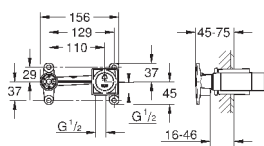

23 200 000

228,00

Смеситель однорычажный встраиваемый
универсальный механизм, DN 15

для смесителя на 2 отверстия
для скрытого монтажа
без комплекта верхней монтажной части
GROHE SilkMove керамический картридж 35 мм
регулировка расхода воды
глубина монтажа 45-75 мм
DR-латунь
шаблон для монтажа