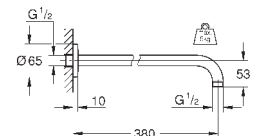

28 361 000

хром

87,60

Rainshower

Душевой кронштейн, 380 мм

металл

резьбовое соединение 1/2"

для любых верхних душей Rainshower

кроме Rainshower 400 mm

GROHE StarLight хромированная поверхность

с круглой розеткой

28 576 000

хром

70,80

то же, вынос 286 мм