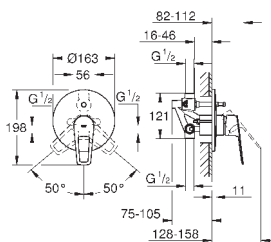

29 081 001

хром

115,42

BauLoop

Смеситель однорычажный для ванны, DN 15

скрытый монтаж

включает в себя:

комплект готового монтажа

металлический рычаг

корпус встраиваемого смесителя

GROHE Longlife Керамический картридж 46 мм

GROHE StarLight хромированная поверхность

регулировка расхода воды

автоматический переключатель: ванна/душ

уплотнитель розетки и рычага

дополнительный ограничитель температуры (46 375 000)

профессиональная серия

new