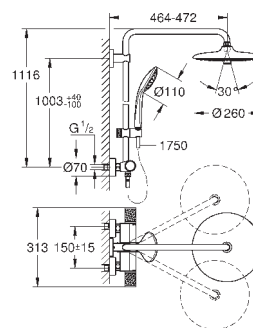

минимальный расход воды 7 л/мин

дополнительная опция: полочка GROHE EasyReach (26 362)

профессиональная серия

27 615 002

хром

538,46

Euphoria System 260

Душевая система с термостатом для настенного монтажа