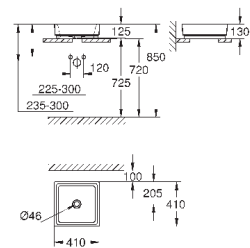

39 482 00H

альпин-белый

199,28

Керамика Cube

Раковина свободстоящая 40

без перелива

400 x 400 мм

с креплением

санитарная керамика

Износостойкое покрытие **PureGuard** и анти-бактериальное глазирование

24 шт. на паллете