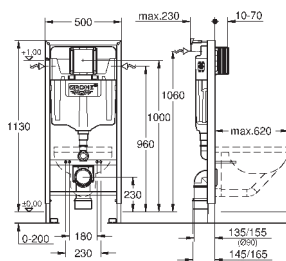

GROHE RAPID SL ДЛЯ УНИТАЗА

Артикул

Цвет

Цена брутто /
РРЦ с НДС, €

38 536 001

223,20

Rapid SL

Инсталляция для подвешного унитаза, монтажная высота 1.13 м

сmyвной бачок GD 2

для монтажа перед стеной или стеной перегородкой

самонесущая стальная рама с
порошковым напылением

подготовлена для облицовки

фиксированные подключения

быстрая регулировка по высоте

крепежный материал

проверено -TUEV

2 болта-держателя для унитаза

крепление для керамики

для подвесных унитазов с опорной поверхностью менее 205 мм

требуется дополнительный аксессуар 38 779 000

расстояние между болтами 180/230 мм

выходной патрубок для унитаза Ø 90 мм

регулировка глубины монтажа
впускной и сmyвной гарнитуры

сmyвной бачок GD 2, 6 - 9 л, со следующими характеристиками:

заводская настройка 6 л и 3 л

Пневматический сmyвной клапан с тремя режимами

слива: 2-х объёмный, старт/стоп, или непрерывный

Подключение воды слева, справа и сзади

Арматурная группа I

с изоляцией от конденсационной влаги

подключение воды DN 15

во время сборки не требуется дополнительного инструмента

для монтажа инспекционного короба

для вертикального или горизонтального монтажа

с настенными уголками 38 558 00M для монтажа перед стеной
для монтажа маленьких сmyвных панелей необходимо заказать
ревизионный короб 40 911 000 (приобретается отдельно)