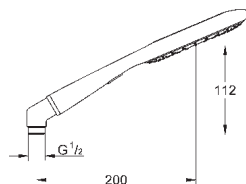

27 444 000

оранжевый

93,60

Rainshower Icon 150

Ручной душ, 2 вида струй

Rain, SmartRain

Эко функция - ограничение расхода воды

металлический угловой адаптер для комбинации ручного душа и душевого шланга

GROHE EcoJoy Технология совершенного потока

при уменьшенном расходе воды

GROHE CoolTouch

GROHE DreamSpray превосходный поток воды

GROHE StarLight хромированная поверхность

система **SpeedClean** против известковых отложений

внутренний охлаждающий канал для продолжительного срока службы

универсальное крепление, подходящее к любому стандартному шлангу

может использоваться с проточным водонагревателем