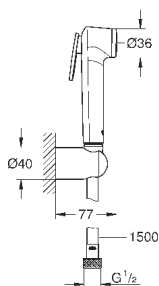

26 353 000

хром

32,40

Tempesta-F Trigger Spray 30

Душевой набор с 1 режимом струи

включает в себя:

ручной душ с клавишей управления (27 512 001)

настенный держатель ручного душа (28 605)

Silverflex Longlife Душевой шланг 1500 mm (26 346)

GROHE StarLight хромированная поверхность

система **SpeedClean** против известковых отложений

внутренний охлаждающий канал для продолжительного срока службы

Twistfree против перекручивания шланга

Пожалуйста, при установке следуйте стандартам местного рынка.

27 513 001

хром

31,20

то же, душевой шланг 1250 мм

26 352 000

хром

30,00

то же, душевой шланг 1000 мм