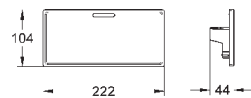

24 153 000

хром

462,00

24 153 DC0

суперсталь

634,80

24 153 AL0

темный графит, матовый

724,80

Grohterm Cube

Термостат для душа с переключателем на 1 положение

комплект верхней монтажной части для

GROHE Rapido SmartBox 35 600 000 (универсальная встраиваемая часть)

GROHE TurboStat встроенный термоэлемент

с настенными розетками **GROHE FastFixation** (скрытые

эксцентрики, уплотнение, скрытый монтаж)

металлическая накладная панель, регулируемая на 6°

GROHE SafeStop стопор безопасности при 38°C

GROHE SafeStop Plus опционно ограничитель температуры на 43°C / 46°C,

включен

встроенные обратные клапаны и грязеулавливающие фильтры

керамический запорный вентиль, 120°

распределение расхода:

выход В = 27 л/мин,

выход С = 30 л/мин

без встраиваемой части