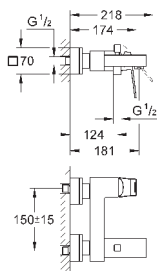

Артикул

Цвет

Цена брутто /
РРЦ с НДС, €

23 140 000	хром	264,00
23 140 DC0	суперсталь	425,20
23 140 ALO	темный графит, матовый	478,34

Eurocube
Смеситель однорычажный для ванны, DN 15
настенный монтаж
металлический рычаг
GROHE SilkMove керамический картридж Ø 46 мм
GROHE StarLight хромированная поверхность
регулировка расхода воды
автоматический переключатель: ванна/душ
аэратор
встроенный обратный клапан в душевом отводе 1/2"
скрытые S-образные эксцентрики
с защитой от обратного потока
дополнительный ограничитель температуры (46 375 000)