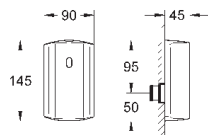

Tectron

Электроника для переоснащения

с инфракрасным датчиком для двусторонней связи для мониторинга, настройки и сервисного обслуживания

6V литиевая батарейка, тип CR-P2

Срок службы батарейки: прибл. 7 лет (150 включений в день)

наружный монтаж

для встраиваемого смывного

устройства для писсуара 37 017 и DAL 509

металлический корпус 145 x 90 x 45 мм

магнитный клапан DN 15,

с грязеулавливающим фильтром

многоступенчатый указатель состояния

батарейки

7 предустановленных режимов:

- автоматический смыв

- моющий режим

предварительная промывка вкл/выкл

дополнительные функции и точные настройки с помощью

пульта дистанционного управления 36 407

регулируемое время смыва, настраиваемое вручную

или с помощью пульта управления

Одобрено в CE