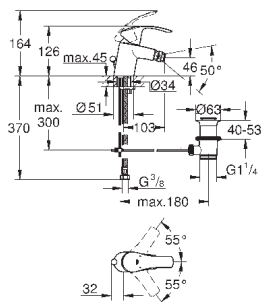

124,80

то же, с цепочкой

23 789 002

хром

82,80

Eurosmart

Смеситель однорычажный для биде DN 15 S-Size

монтаж на одно отверстие
металлический рычаг
GROHE SilkMove керамический картридж 35 мм
регулировка расхода воды
с ограничителем температуры
GROHE StarLight хромированная поверхность
GROHE EcoJoy аэратор 3.8 л/мин
GROHE FastFixation быстрая монтажная система
с шаровым шарниром
сливной гарнитура 1 1/4"
гибкая подводка