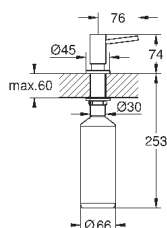

40 535 000

хром

56,05

40 535 DC0

суперсталь

78,46

40 535 BE0

никель глянec

84,06

40 535 GL0

холодный рассвет

84,06

40 535 GN0

холодный рассвет,

матовый

89,66

40 535 DA0

теплый закат

84,06

40 535 DL0

теплый закат, матовый

89,66

40 535 A00

темный графит

84,06

40 535 AL0

темный графит, матовый

89,66

Cosmopolitan Дозатор жидкого мыла

для жидкого мыла,

Емкость для мыла 500 мл

GROHE StarLight поверхность