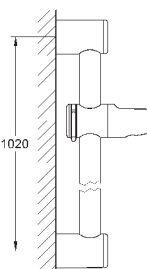

28 621 000

хром

98,40

Relexa

Душевая штанга, 1000 мм

Ø 28 мм

с настенными креплениями

поворотный держатель с

фиксацией по высоте

изменение угла наклона при помощи

растрового механизма

регулировка высоты с помощью винта

GROHE StarLight хромированная поверхность