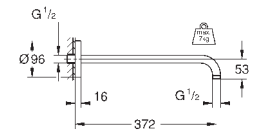

28 982 000

хром

127,20

Rainshower

Душевой кронштейн 378 мм

металл

резьбовое соединение 1/2"

GROHE StarLight хромированная поверхность

для использования со всеми верхними душами Rainshower