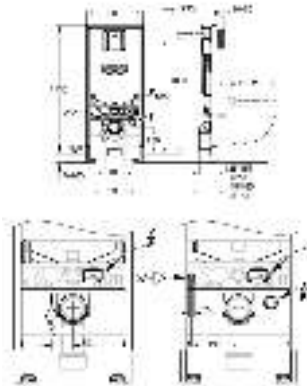

Rapid SLX

Rapid SL 3 в 1 в сборе, для подвесного унитаза,

монтажная высота 1.13 м

смывной бачок GD 2

включает в себя:

Rapid SLX Инсталляция для подвесного унитаза (38 596 000) со встроенной

розеткой для подключения унитазов-биде

Rapid SL Настенный уголок (38 558 00M)

Звукоизоляционный комплект (37 131 000)

регулятор скорости смыва