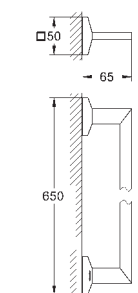

40 496 000

хром

244,30

Allure Brilliant
держатель для полотенца
две рукоятки неповоротные
длина 431 мм
скрытое крепление
GROHE StarLight хромированная поверхность

40 497 000

хром

633,25

Allure Brilliant
Держатель для банного полотенца
650 мм (функциональная длина 600 мм)
металл
скрытое крепление
GROHE StarLight хромированная поверхность