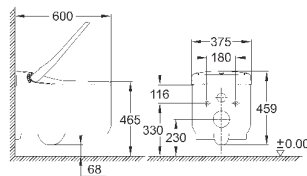

39 354 SH1

альпин-белый

2 860,68

GROHE Sensia Arena

Унитаз-биде подвесной

GROHE Hygiene антибактериальное и грязеотталкивающее покрытие в соответствии со стандартом SIAA Kokin и технологией **Aquaceramics**

GROHE power flush: безободковый унитаз с

технологией **GROHE Triple Vortex**

GROHE Skin Clean:

2 регулируемые штанги (1 стандартная, 1 дамская)

дамский душ с отдельной подачей воды

массажный режим струи

пульсирующий режим струи

Регулировка напора воды

автоматическая промывка до и после использования

встроенный проточный нагреватель обеспечивает непрерывную

подачу теплой воды

регулируемая температура

Другие функции

режим „фен“ с регулировкой температуры

удаление запахов через встроенный фильтр

Функция PlasmaCluster - дезинфекция с помощью ионов

Функция удаления накипи

Сиденье и крышка из дюропласта с функцией

автоматического открытия/закрытия

инфракрасный датчик

панель управления на корпусе устройства

вкл./выкл. устройства

внутренняя подсветка

встроенный подвод воды и электропитание

пульт управления с iOS и Android App

приложение iOS для смартфонов

В комплекте:

шумоизоляция, установочные элементы и шайбы в комплекте

пульт управления с настенным держателем

угольный фильтр

набор для подключения воды

заглушка

кабель электропитания

давление 0.05 - 1 МПа (0.5 - 10 бар)

напряжение 220-240 V

частота 50-60 Hz

тип защиты IPX4

Соответствует EN 1717

Одобрено в CE