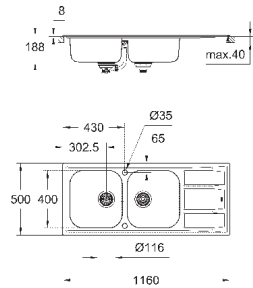

31 587 SD0

нержавеющая сталь

232,30

K400

Мойка из нержавеющей стали с корзинчатым вентилем

модель: K400 80-S 116/50 2.0 оборачиваемая

тип монтажа: стандартная встраиваемая

материал: нержавеющая сталь AISI 304 (V2A)

толщина материала: 0,7 мм

GROHE StarLight поверхность

покрытие: сатиновое

GROHE Whisper

минимальный размер шкафа: 800 мм

размер: 1160 x 500 мм

2 чаши: 362.5 x 400 x 188 мм

Внешний радиус: R10, внутренний радиус чаши: R95

GROHE FastFixation система быстрого монтажа

монтаж мойки слева или справа

требуемый размер отверстия в столешнице для

установки мойки: 1140 x 480 мм

Отверстия: 2 x 35 мм

сливной гарнитур: Ø 3.5"/90 мм + клапан-автомат

аксессуары вкл.: сливной клапан с поворотной ручкой, сливной гарнитур,

корзинчатый вентиль, монтажный набор

количество крепежных элементов в комплекте (накладной монтаж): 8