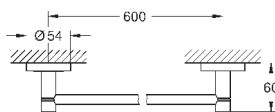

Essentials

Держатель для банного полотенца

металл

504 мм (функциональная длина 450 мм)

скрытое крепление

GROHE StarLight хромированная поверхность

Шурупы и дюбели в комплекте

40 366 001	хром	43,64
40 366 DC1	суперсталь	61,09
40 366 BE1	никель глянец	65,45
40 366 EN1	матовый никель	69,82
40 366 GL1	холодный расцвет	65,45
40 366 GN1	холодный расцвет, матовый	69,82
40 366 DA1	теплый закат	65,45
40 366 DL1	теплый закат, матовый	69,82
40 366 A01	темный графит	65,45
40 366 AL1	темный графит, матовый	69,82