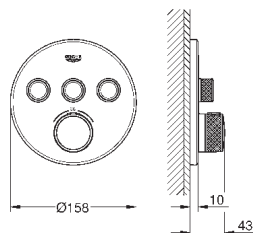

35 600 000

72,00

GROHE Rapido SmartBox Универсальная встроенная часть