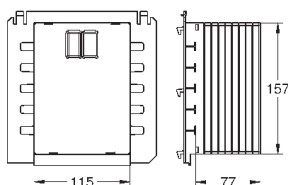

GROHE UNISSET ДЛЯ УНИТАЗА, ПИССУАРА, РАКОВИНЫ И БИДЕ

Артикул

Цвет

Цена брутто /
РРЦ с НДС, €

40 911 000		14,40
Ревизионный короб для крепления малых панелей смыва для Rapid SL и Uniset со смывным бачком GD 2		
40 950 000	хром	18,00
то же, для Rapid SL и Uniset с монтажной высотой 0,82 м / 1,00 м		
40 949 000	хром	23,40
то же, для комбинации с бачком 80 мм