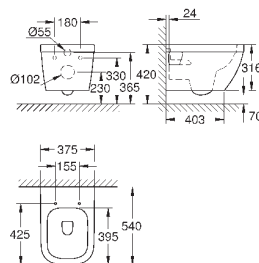

39 538 000

альпин-белый

209,42

Керамика Euro

Подвесной унитаз

для бачка скрытого монтажа
горизонтальный выпуск

омыв всей окружности чаши

безободковый

объем смыва 3/5 л

санитарная керамика

для сиденья с крышкой для унитаза 39 330 001 (с механизмом плавного закрытия) и 39 331 001 (без механизма плавного закрытия)

12 шт. на паллете