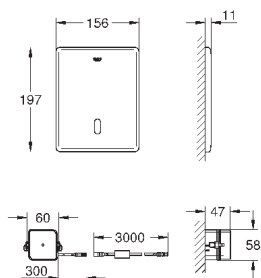

GRONE ЭЛЕКТРОННЫЕ СМЫВНЫЕ УСТРОЙСТВА ДЛЯ УНИТАЗА

Артикул

Цвет

Цена брутто /
РРЦ с НДС, €

38 393 SD1

нержавеющая сталь

540,00

Tectron Skate

Инфракрасная электроника для смывного устройства под давлением для унитаза

с адаптером 100-230 V переменного тока, 50-60 Hz, 6 V постоянного тока
для скрытого монтажа
фронтальная панель 156 x 197 мм
инфракрасное управление
магнитный клапан
7 предустановленных режимов:
- автоматический смыв
- мойщий режим
предварительная промывка вкл/выкл
дополнительные функции и точные настройки с помощью
пульт дистанционного управления 36 407
регулируемый смыв (3-9 л) вручную или с помощью пульта управления
Одобрено в CE