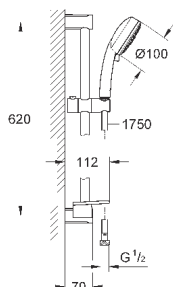

27 576 002

хром

76,80

Tempesta Cosmopolitan 100
Душевой набор 3 вида струй

включает в себя:

ручной душ (27 574)
душевая штанга, 600 мм
душевой шланг Relexaflex 1750 мм 1/2" x 1/2" (28 154)
Полочка **GROHE EasyReach** (27 596)

GROHE EcoJoy ограничитель расхода воды 9,5 л/мин
GROHE DreamSpray превосходный поток воды
GROHE StarLight хромированная поверхность
система **SpeedClean** против известковых отложений
внутренний охлаждающий канал для продолжительного срока службы
может использоваться с проточным водонагревателем
минимальное давление 1,0 бар

27 929 002

хром

76,80

то же, без ограничения расхода воды