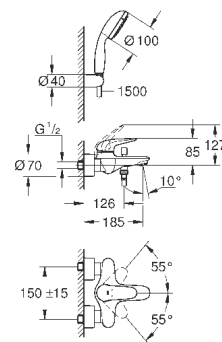

Артикул

Цвет

Цена брутто /
РРЦ с НДС, €

34 155 003

хром

260,40

Grohtherm 1000

Термостат для ванны, DN 15

настенный монтаж

GROHE CoolTouch безопасный корпус

GROHE StarLight хромированная поверхность

GROHE MetalGrip эргономичная металлическая рукоятка

GROHE SafeStop стопор безопасности при 38°C

GROHE SafeStop Plus опционно ограничитель температуры на 43°C, включен

GROHE TurboStat встроенный термоэлемент

встроенный стопор смешанной воды

GROHE AquaDimmer Plus многофункциональный

- **GROHE EcoButton**

(встроенная кнопка с функцией экономии воды для душа)

- регулировка расхода

- переключатель: ванна/душ

отвод для душа снизу 1/2"

аэратор

встроенные обратные клапаны

грязеулавливающие фильтры

с защитой от обратного потока

скрытые S-образные эксцентрики

металлическая розетка

минимальное давление 1,0 бар

GROHE EcoJoy Технология совершенного потока

при уменьшенном расходе воды

33 592 30A

хром

183,60

Eurostyle

Смеситель однорычажный для ванны, DN 15

настенный монтаж

металлическая рукоятка (с отверстием)

GROHE SilkMove керамический картридж 35 мм

с ограничителем температуры

GROHE StarLight хромированная поверхность

регулировка расхода воды

автоматический переключатель: ванна/душ

аэратор

встроенный запорный клапан в душевом отводе 1/2"

скрытые S-образные эксцентрики

отражатели из металла

с защитой от обратного потока

с душевым набором

включает в себя:

Tempesta 100 ручной душ, 2 режима, 9,5 л/мин (26 161)

настенный держатель ручного душа (28 605)

душевой шланг Relaxaflex 1500 мм 1/2" x 1/2" (28 151)

23 729 30A

хром

175,20

Eurostyle

Смеситель однорычажный для ванны, DN 15

настенный монтаж

металлический рычаг (без отверстия)

GROHE SilkMove керамический картридж 35 мм

с ограничителем температуры