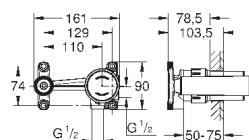

23 429 000		225,60

Смеситель однорычажный Joystick 1/2", встраиваемый механизм

для смесителя на 2 отверстия
без комплекта верхней монтажной части
GROHE FeatherControl Joystick картридж
для скрытого монтажа
глубина монтажа 78,5 - 103,5 мм
шаблон для монтажа
DR-латунь
минимальное давление 1,0 бар
обеспечивает гидроизоляцию конструкции стен, окружающих встраиваемый механизм
с уплотнительной втулкой