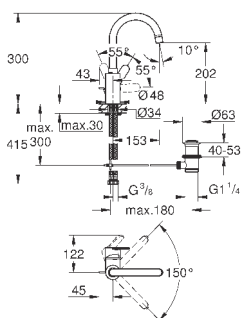

23 043 003

хром

166,80

Eurostyle Cosmopolitan

Смеситель однорычажный для раковины 1/2" L-Size

монтаж на одно отверстие

металлический рычаг

скрытое крепление рычага

GROHE SilkMove керамический картридж 35 мм

регулировка расхода воды

GROHE StarLight хромированная поверхность

GROHE Zero Раздельные пути подачи воды - не содержит никеля и свинца

GROHE FastFixation быстрая монтажная система

аэратор

поворотный трубкообразный излив

с ограничителем поворота

сливной гарнитур 1 1/4"

гибкая подводка

минимальное давление 1,0 бар