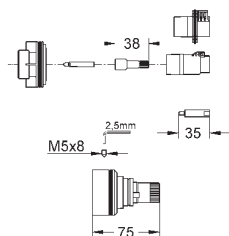

47 780 000

136,80

Rapido T

Набор удлинителей 27,5 мм

для Rapido T 35 500 000

для скрытого монтажного ящика 36 458 000 и 36 459 000

для использования с центральными термостатами

и термостатами для душа