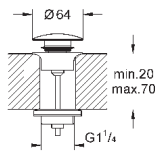

65 807 000
65 807 BE0
65 807 GL0
65 807 DA0
65 807 A00

хром
никель глянец
холодный рассвет
теплый закат
темный графит

50,40
64,80
64,80
64,80
64,80

Сливной нажимной гарнитур
с нажимным механизмом
для раковин с переливом
съёмная заглушка
съёмная пробка
закрывающийся
GROHE StarLight хромированная поверхность