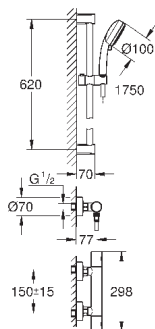

Grohtherm 800 Cosmopolitan

Термостат для душа с душевым гарнитуром

включает в себя:

Grohtherm 800 Cosmopolitan термостат для душа 1/2" (34 765 000)

Tempesta Cosmopolitan 100 душевой гарнитур, 2 режима струи,

600 мм (27 578 002)

GROHE EcoJoy опционно ограничитель расхода воды 5.7 л/мин, включен