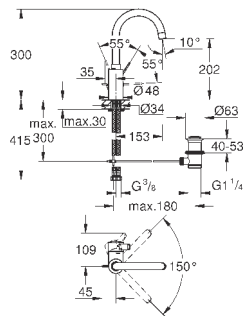

смеситель с гладким корпусом и нажимным сливным гарнитуром 1 1/4"

гибкая подводка

32 830 001

хром

138,00

Eurosmart Cosmopolitan

Смеситель однорычажный для раковины 1/2" L-Size

монтаж на одно отверстие