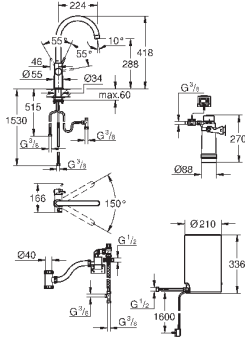

Артикул

Цвет

Цена брутто /
РРЦ с НДС, €

30 083 001	хром	1 560,00
30 083 DC1	суперсталь	1 776,00
30 083 DA1	теплый закат	1 980,00
30 083 DL1	теплый закат, матовый	2 064,00
30 083 A01	темный графит	1 980,00
30 083 AL1	темный графит, матовый	2 064,00

GROHE Red Duo

Смеситель и бойлер M-size

включает в себя:

GROHE Red Duo однорычажный смеситель для мойки

монтаж на одно отверстие

C-образный излив

GROHE ChildLock кнопка для безопасного открывания кипящей воды

TÜV сертифицированная тройная защита от случайной активации кипящей воды

GROHE StarLight хромированная поверхность

GROHE SilkMove керамический картридж **28 мм**

Теплоизолированный трубкообразный излив

область поворота 150°

раздельные водотоки внутри излива

гибкая подводка

подключение для бойлера GROHE Red

GROHE Red бойлер M-size

резервуар для кипящей и горячей воды

3 литра 100° C кипящей воды

Общая емкость 4 литра

давление: 1-7 бар

гибкие шланги подключения и выход для кипящей воды

Одобрено в CE

напряжение подключения 230 V 50 Hz

потребляемая мощность 2100 Вт

потребляемая мощность в режиме ожидания 15 Вт

класс энергопотребления A

GROHE Red Фильтр с головкой для фильтра

для защиты бойлера от накипи

Ресурс 600 л при жесткости воды 20° dKH

5-ступенчатая фильтрация

счетчик расхода фильтрованной воды