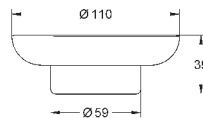

40 368 001

прозрачное стекло

7,48

Essentials
Мыльница

материал: стекло
подходит для держателей:
Essentials (40 369 xx1)
Essentials Cube (40 508)
Bau Cosmopolitan (40 585)
Essentials Authentic (40 652)