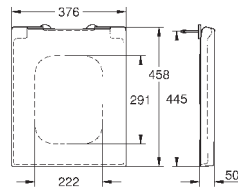

39 488 000

альпин-белый

191,62

Керамика Cube
Сиденье для унитаза с микролифтом
с крышкой
быстросъемное сиденье
съёмное
материал: Дюропласт
с креплением
подходит для всех унитазов Керамики Cube