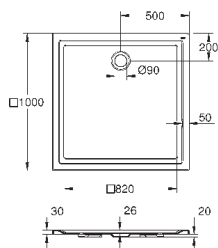

GROHE АКРИЛОВЫЕ ДУШЕВЫЕ ПОДДОНЫ

Артикул

Цвет

Цена брутто /
РРЦ с НДС, €

39 300 000

альпин-белый

224,23

Акриловые душевые поддоны 1000 x 1000

размеры: 1000 x 1000 мм

глубина: 30 мм

материал: акрил

диаметр отверстия слива: 90 мм

рекомендуются гарнитуры для слива GROHE: 49 533 000 (вертикальный) и

49 534 000 (горизонтальный), приобретаются отдельно

Монтажный материал приобретается отдельно

20 шт. на паллете