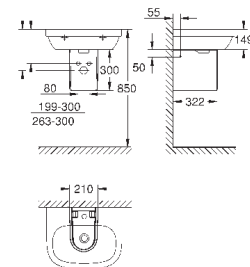

39 327 000

альпин-белый

76,64

39 327 00H

альпин-белый

124,21

Керамика Euro
Раковина компактная
подвесная
1 отверстие под смеситель
370 x 180 мм
санитарная керамика
пьедестал не рекомендуется
опция: износостойкое покрытие **PureGuard** и анти-бактериальное
глазирование (00H)
36 шт. на паллете