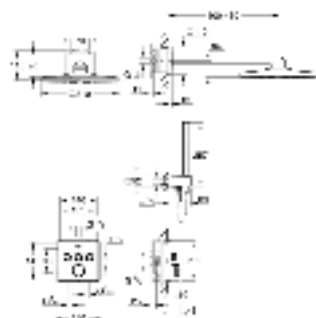

34 706 000	хром	1 368,00

Grotherm SmartControl
Набор для комплектации душа с Rainshower SmartActive 310 Cube

включает в себя:
Встраиваемый термостат с 3 кнопками управления
Grotherm SmartControl Комплект верхней монтажной части (29 126 000)
GROHE Rapido SmartBox 35 600 000 (универсальная встраиваемая часть)
Rainshower SmartActive 310 Cube Верхний душ с 2 режимами струи (26 479), душевой кронштейн 400 мм и встраиваемая часть (26 483 000)
ручной душ Euphoria Cube Stick (27 698 000)
Euphoria Cube wall Подключение для душевого шланга (26 370 000)
душевой шланг Silverflex 1.500 мм (28 364)