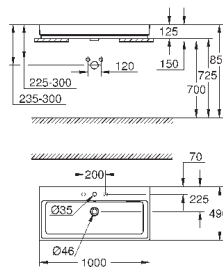

39 475 00H

альпин-белый

533,99

Керамика Cube

Раковина накладная 100

глазированная задняя сторона

1 отверстие под смеситель, 2 намеченных отверстия

с переливом

1000 x 490 мм

с креплением

санитарная керамика

Износостойкое покрытие **PureGuard** и анти-бактериальное глазирование

10 шт. на паллете