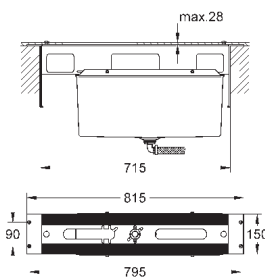

29 037 000

722,40

Комплект для ванны на 4/5 отверстий встраиваемая часть для монтажа на плиточном бортике

включает в себя:

монтажная рамка

улавливающее устройство со встроенным

сливом для проникающей воды

декоративные наклейки на винтовые крепления, цвет Хром