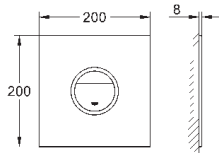

GROHE ПАНЕЛИ СМЫВА ДЛЯ УНИТАЗА

Артикул

Цвет

Цена брутто /
РРЦ с НДС, €

38 915 KS0

черный бархат

864,00

Veris Light

Накладная панель

2 объема смыва или прерывание смыва старт/стоп
бесконтактная активация смыва

подсветка панели по контуру кнопки
LED подсветка (цвета: синий, красный, желтый,
зеленый)

индивидуальная настройка цвета подсветки
таймер вкл/выкл для настройки освещения

длина соединительного кабеля 3 м

Трансформатор для внешнего монтажа

серво мотор

110 V - 240 V блок питания, 50/60 Hz

9 VA

Одобрено в CE

с лампочками контроля за функциями

для смывного бачка GD 2 с пневматическим клапаном AV1

200 x 200 мм

сделано из безопасного стекла

GROHE EcoJoy Технология совершенного потока

при уменьшенном расходе воды

не совместим с GROHE Fresh