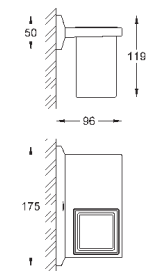

40 503 000

хром

349,78

Allure Brilliant
полочка со стаканом
стекло / металл
скрытое крепление
GROHE StarLight хромированная поверхность