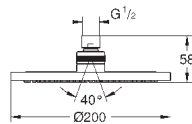

27 541 001

хром

75,60

Tempesta Cosmopolitan 200

Верхний душ с одним режимом

душевая струя Rain

шаровый шарнир +/- 20° вращающийся

резьбовое соединение 1/2"

может использоваться с проточным водонагревателем