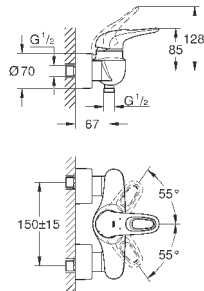

23 720 003
23 720 LS3

хром
белая луна/хром

103,20
133,20

Eurostyle
Смеситель однорычажный для биде DN 15 S-Size

монтаж на одно отверстие
металлический рычаг (без отверстия)
GROHE SilkMove керамический картридж 35 мм
регулировка расхода воды
с ограничителем температуры
GROHE StarLight хромированная поверхность
GROHE EcoJoy - 5,7 л/мин
GROHE FastFixation быстрая монтажная система
с шаровым шарниром
сливной гарнитур 1 1/4"
гибкая подводка