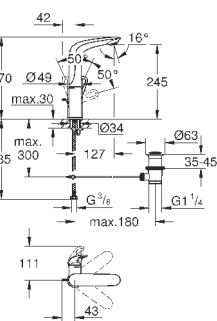

23 569 003

хром

166,80

23 569 LS3

белая луна/хром

217,20

Eurostyle
Смеситель однорычажный для раковины 1/2" L-Size

монтаж на одно отверстие
металлическая рукоятка (с отверстием)
GROHE SilkMove керамический картридж 28 мм
с ограничителем температуры
GROHE StarLight хромированная поверхность
GROHE EcoJoy - 5,7 л/мин
GROHE FastFixation быстрая монтажная система
поворотный литой излив
радиус поворота 360°
сливной гарнитур 1 1/4"
гибкая подводка