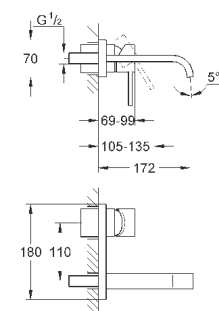

Allure
Смеситель для раковины на два отверстия
S-Size

настенный монтаж
без встраиваемого механизма
комплект верхней монтажной части для
33 769 000
с металлической платой
GROHE StarLight хромированная поверхность
ограничитель расхода 8 л/мин
излив с аэратором
размер по осям 110 мм
вынос 172 мм

19 386 000

хром

603,60

то же, вынос 220 мм

33 769 000

220,80