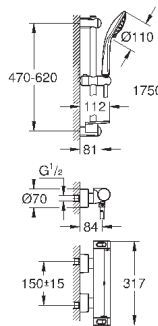

34 195 001

хром

343,20

Grohtherm 2000

Термостат для душа, DN 15 с душевым гарнитуром

включает в себя:

Grohtherm 2000 термостат для душа

(34 169 000)

Euphoria 110 Massage Душевой гарнитур, 600 мм (27 231 001)

минимальное давление 1,0 бар