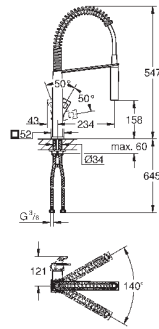

Артикул

Цвет

Цена брутто /
РРЦ с НДС, €

31 395 000
31 395 DC0

хром
суперсталь

549,60
714,00

Eurocube

Смеситель однорычажный для мойки, DN 15

монтаж на одно отверстие

GROHE StarLight поверхность

GROHE SilkMove керамический картридж 28 мм

автоматический переключатель

аэратор/**SpeedClean** душевая струя

автоматическое возвратное переключение на ламинарный режим струи

поворотный излив

область поворота 140°

кронштейн с углом поворота 360°

с защитой от обратного потока

гибкая подводка

применимо для установки под полку

система быстрого монтажа