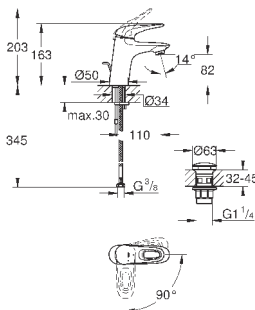

23 930 003

хром

120,00

Eurostyle

Смеситель однорычажный для раковины DN 15 S-Size

монтаж на одно отверстие
металлическая рукоятка (с отверстием)
GROHE SilkMove ES
Керамический картридж 35 мм с энергосберегающей функцией (подача холодной воды при центральном положении рычага)
регулировка расхода воды
ограничитель температуры
GROHE StarLight хромированная поверхность
GROHE EcoJoy - 5,7 л/мин
GROHE FastFixation быстрая монтажная система
смеситель с гладким корпусом и нажимным сливным гарнитуром 1 1/4"
гибкая подводка