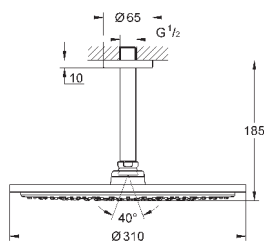

GROHE ВЕРХНИЕ ДУШИ

Артикул

Цвет

Цена брутто /
РРЦ с НДС, €

26 066 000	хром	471,60
26 066 DC0	суперсталь	728,40
26 066 BE0	никель глянec	832,80
26 066 EN0	матовый никель	885,60
26 066 GL0	холодный расcвет	832,80
26 066 GN0	холодный расcвет, матовый	885,60
26 066 DA0	тeплый закат	832,80
26 066 DL0	тeплый закат, матовый	885,60
26 066 A00	тeмный графит	832,80
26 066 AL0	тeмный графит, матовый	885,60

Rainshower Cosmopolitan 310

Верхний душ с душевым кронштейном 380 мм, 1 режим струи

включает в себя:
Rainshower Cosmopolitan Верхний душ 310 (27 478 000)

металл

один вид струи:

Rain

Rainshower Душевой кронштейн 380 мм (28 361 000)

GROHE EcoJoy ограничитель расхода воды 9,5 л/мин

GROHE DreamSpray превосходный поток воды

GROHE StarLight хромированная поверхность

система **SpeedClean** против известковых отложений

может использоваться с проточным водонагревателем

минимальное давление 1,0 бар

26 056 000	хром	471,60
то же, без ограничения расхода воды		

26 067 000	хром	471,60
26 067 DC0	суперсталь	728,40
26 067 BE0	никель глянec	832,80
26 067 EN0	матовый никель	885,60
26 067 GL0	холодный расcвет	832,80
26 067 GN0	холодный расcвет, матовый	885,60
26 067 DA0	тeплый закат	832,80
26 067 DL0	тeплый закат, матовый	885,60
26 067 A00	тeмный графит	832,80
26 067 AL0	тeмный графит, матовый	885,60

Rainshower Cosmopolitan 310

Верхний душ с потолочным душевым кронштейном 142 мм, 1 режим струи

включает в себя:

Rainshower Cosmopolitan Верхний душ 310 (27 478 000)

металл

один вид струи:

Rain

Rainshower Потолочный душевой кронштейн 142 мм (28 724 000)

GROHE EcoJoy ограничитель расхода воды 9,5 л/мин

GROHE DreamSpray превосходный поток воды

GROHE StarLight хромированная поверхность

система **SpeedClean** против известковых отложений

может использоваться с проточным водонагревателем