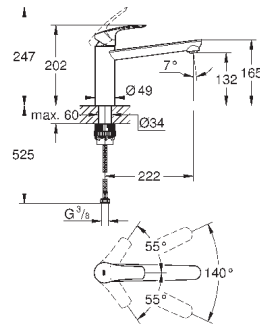

Артикул

Цвет

Цена брутто /
РРЦ с НДС, €

new

30 463 000
30 463 DC0

хром
суперсталь

107,69
140,00

Eurosmart

Смеситель однорычажный для мойки, DN 15
средний излив
монтаж на одно отверстие

GROHE StarLight хромированная поверхность
GROHE SilkMove керамический картридж 35 мм
встроенный ограничитель температуры
регулировка расхода воды
поворотный литой излив
область поворота 140°

GROHE Zero Раздельные пути подачи воды - не содержит никеля и свинца
гибкая подводка 3/8"

GROHE FastFixation Plus Система монтажа
минимальное давление 1,0 бар

new