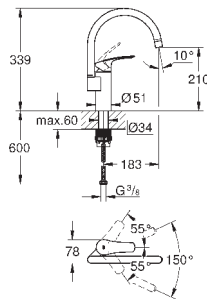

33 202 003

хром

107,69

Eurosmart

Смеситель однорычажный для мойки, DN 15
высокий излив
монтаж на одно отверстие

GROHE StarLight хромированная поверхность
GROHE SilkMove керамический картридж 35 мм
встроенный ограничитель температуры
аэратор
регулировка расхода воды
поворотный трубкообразный излив
область поворота 150°

GROHE Zero Раздельные пути подачи воды - не содержит никеля и свинца
гибкая подводка 3/8"

GROHE FastFixation Plus Система монтажа
минимальное давление 1,0 бар

new