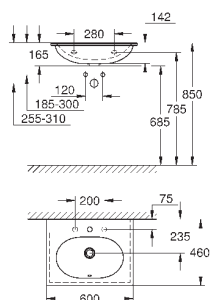

39 568 00H

альпин-белый

275,34

Essece
Раковина накладная 60

подвесная
1 отверстие под смеситель, 2 намеченных отверстия с переливом, расположенным на противоположной стороны от смесителя для установки на столешницу 600 x 460 мм
санитарная керамика
Износостойкое покрытие **PureGuard** и анти-бактериальное глазирование
16 шт. на паллете