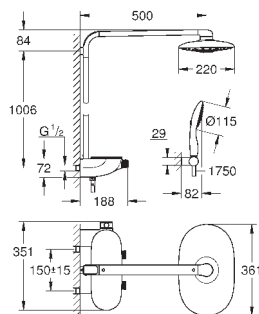

Rainshower System SmartControl Duo 360

Душевая система с термостатом для настенного монтажа

включает в себя:

горизонтальный душевой

кронштейн 500 мм

термостат внешнего монтажа SmartControl

выбор между:

Rainshower Duo 360 Верхний душ

GROHE PureRain/GROHE Rain O² spray* и TrioMassage

ручной душ Power&Soul 115 (27 671 LS0)

держатель ручного душа (27 055)

душевой шланг 1750 мм (28 388 000)

минимальный расход воды 10 л/мин

GROHE DreamSpray превосходный поток воды

GROHE StarLight хромированная поверхность

GROHE CoolTouch Полностью исключается вероятность

ожога о внешнюю поверхность смесителя

GROHE TurboStat встроенный термозащитный элемент

GROHE EcoJoy Технология совершенного потока

при уменьшенном расходе воды

GROHE SafeStop стопор безопасности при 38°C

GROHE SafeStop Plus опционно ограничитель температуры на 43°C,

включен

SmartControl нажать для вкл/выкл, повернуть для увеличения напора

воды от режима EcoJoy до максимального напора воды

GROHE EasyReach полочка съемная

система **SpeedClean** против известковых отложений

внутренний охлаждающий канал для продолжительного срока службы

совместим с проточным водонагревателем **только** выше 18 кВт/ч, а также с

накопительным водонагревателем (см. Техническую информацию)

Twistfree против перекручивания шланга

* выбор режима при первой установке; заводская установка:
GROHE PureRain