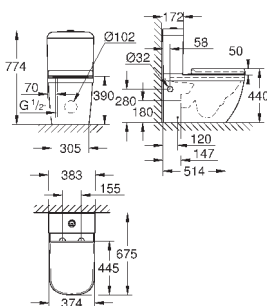

39 462 000

альпин-белый

451,80

39 462 00H

альпин-белый

451,80

Керамика Euro

Напольный унитаз комплект из 2-х частей