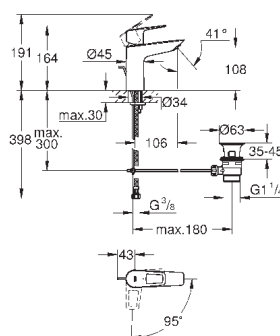

23 887 001

хром

по запросу

BauLoop
Смеситель однорычажный для раковины DN 15
M-Size

монтаж на одно отверстие
металлический рычаг

GROHE Longlife ES Керамический картридж 28 мм с энергосберегающей функцией (подача холодной воды при центральном положении рычага)

с ограничителем температуры

GROHE StarLight хромированная поверхность

GROHE Zero Раздельные пути подачи воды - не содержит никеля и свинца

GROHE EcoJoy - 5,7 л/мин

система быстрого монтажа

рычажный донный клапан 1 1/4", пластик

гибкая подводка

профессиональная серия

new