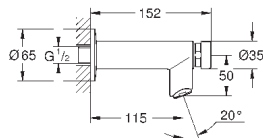

36 266 000

хром

91,20

Euroeco Cosmopolitan T

Автоматический настенный вентиль, DN 15

настенный монтаж
для холодной или смешанной воды
маркировка голубая/красная
GROHE StarLight хромированная поверхность
GROHE EcoJoy Технология совершенного потока при уменьшенном расходе воды
ограничитель расхода воды 5,7 л/мин.
3 режима: короткий - средний- длинный (заводская настройка: короткий), примерно 7, 15, 30 сек.(зависит от давления)
розетки
минимальное давление 1,0 бар