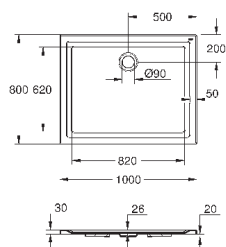

39 306 000

альпин-белый

182,78

Акриловый душевой поддон 800 x 1000

размеры: 800 x 1000 мм

глубина: 30 мм

материал: акрил

диаметр отверстия слива: 90 мм

рекомендуются гарнитуры для слива GROHE: 49 533 000 (вертикальный) и

49 534 000 (горизонтальный), приобретаются отдельно

Монтажный материал приобретается отдельно

20 шт. на паллете