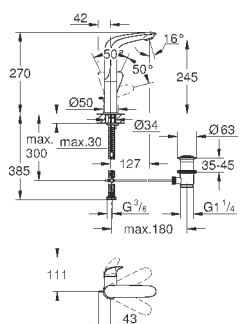

23 718 003

хром

158,40

23 718 LS3

белая луна/хром

211,20

Eurostyle
Смеситель однорычажный для раковины 1/2" L-Size

монтаж на одно отверстие
металлический рычаг (без отверстия)
с ограничителем температуры
GROHE StarLight хромированная поверхность
GROHE EcoJoy - 5,7 л/мин
GROHE FastFixation быстрая монтажная система
поворотный литой излив
радиус поворота 360°
сливной гарнитур 1 1/4"