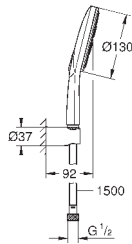

26 581 LS0

белая луна

104,40

Rainshower SmartActive 130

Душевой набор, 3 вида струй

включает в себя:

ручной душ Rainshower SmartActive 130 (26 574)

Настенный держатель (27 056)

душевой шланг Silverflex 1.500 мм (28 364)

GROHE EcoJoy ограничитель расхода воды 9,5 л/мин

GROHE DreamSpray превосходный поток воды

GROHE StarLight поверхность

система **SpeedClean** против известковых отложений

внутренний охлаждающий канал для продолжительного срока службы

Twistfree против перекручивания шланга

может использоваться с проточным водонагревателем