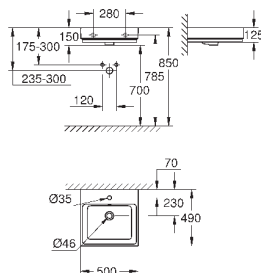

39 474 00H

альпин-белый

235,06

Керамика Cube

Раковина подвесная 50

1 отверстие под смеситель, 2 намеченных отверстия

с переливом

500 x 490 мм