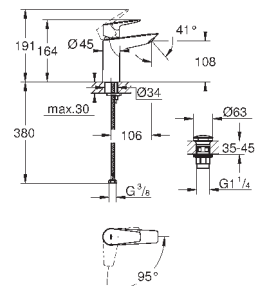

23 908 001

хром

по запросу

BauEdge

Смеситель однорычажный для раковины DN 15 M-Size

монтаж на одно отверстие

металлический рычаг

GROHE Longlife ES Керамический картридж 28 мм с энергосберегающей функцией (подача холодной воды при центральном положении рычага)

с ограничителем температуры

GROHE StarLight хромированная поверхность

GROHE Zero Раздельные пути подачи воды - не содержит никеля и свинца

GROHE EcoJoy - 5,7 л/мин

система быстрого монтажа

нажимной донный клапан 1 1/4", пластик

гибкая подводка

профессиональная серия