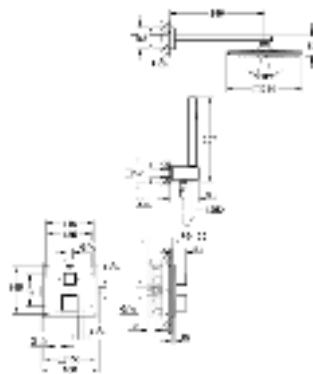

34 741 000	хром	1 212,00

Grotherm Cube

Набор для комплектации душа с Rainshower Allure 230

включает в себя:

Grotherm Cube Комплект верхней монтажной части с Аквадиммером (24 154)

GROHE Rapido SmartBox Универсальная встраиваемая часть, 1/2" (35 600)

Rainshower Allure Верхний душ 230 (27 479)

Rainshower Душевой кронштейн (27 709)

ручной душ Euphoria Cube (27 699 000) 9,5 л/мин

подключение для душевого шланга (26 370)

душевой шланг Silverflex 1.250 мм (28 362)