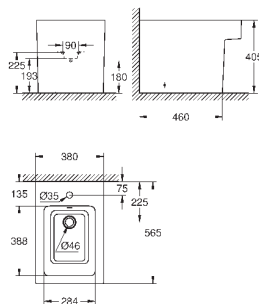

191,62

Керамика Cube
Сиденье для унитаза с микролифтом
с крышкой
быстросъемное сиденье
съёмное
материал: Дюропласт
с креплением
подходит для всех унитазов Керамики Cube

39 486 00H

альпин-белый

365,34

Керамика Cube
Биде подвесное
1 отверстие под смеситель
с переливом
с креплением
санитарная керамика
полностью скрытые невидимые крепления
Износостойкое покрытие **PureGuard** и анти-бактериальное глазирование
6 шт. на паллете