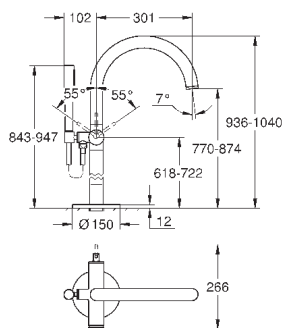

32 653 003	хром	1 524,00
32 653 DC3	суперсталь	2 148,00
32 653 GL3	холодный расцвет	2 292,00
32 653 DA3	теплый закат	2 292,00
32 653 AL3	темный графит, матовый	2 448,00

Atrio

Смеситель однорычажный для ванны, напольный монтаж

комплект верхней монтажной части для 45 984

без встраиваемой части

GROHE SilkMove керамический картридж 35 мм с ограничителем температуры

GROHE StarLight хромированная поверхность

автоматический переключатель: ванна/душ

излив с аэратором

вынос 301 мм

встроенный обратный клапан в душевом отводе 1/2"

держатель ручного душа

ручной душ Sena Stick (26 465)

душевой шланг Silverflex 1.250 мм

с защитой от обратного потока

минимальное давление 1,0 бар