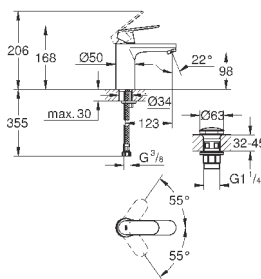

23 926 000

хром

106,80

Eurosmart Cosmopolitan

Смеситель однорычажный для раковины DN 15 M-Size

монтаж на одно отверстие
металлический рычаг

GROHE SilkMove керамический картридж 35 мм

регулировка расхода воды

GROHE StarLight хромированная поверхность

GROHE EcoJoy - 5,7 л/мин

GROHE FastFixation быстрая монтажная система

смеситель с гладким корпусом и нажимным сливным гарнитуром 1 1/4"

гибкая подводка

минимальное давление 1,0 бар

дополнительный ограничитель температуры (46 375 000)