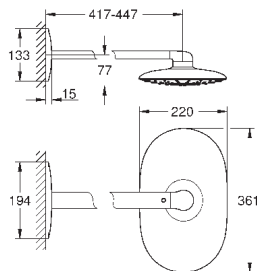

Rainshower Mono 360

Верхний душ с душевым кронштейном 450 мм, 1 режим струи
включает в себя:

Rainshower Mono 360 Верхний душ, хромированная душевая поверхность
один вид струи:

режимы струи GROHE PureRain/GROHE Rain O²*
горизонтальный душевой

кронштейн 450 мм

GROHE DreamSpray превосходный поток воды

GROHE StarLight хромированная поверхность

система **SpeedClean** против известковых отложений

внутренний охлаждающий канал для продолжительного срока службы
для встраиваемого блока 26 264 001 – заказывается отдельно

* выбор режима при первой установке; заводская установка:
GROHE PureRain