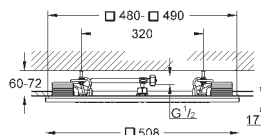

GROHE F-DIGITAL DELUXE

Артикул

Цвет

Цена брутто /
РРЦ с НДС, €

29 126 000

хром

555,60

Grohtherm SmartControl

Термостат для встраиваемого монтажа на 3 выхода

комплект верхней монтажной части для GROHE Rapido SmartBox 35 600 000 (универсальная встраиваемая часть) металлическая накладная панель с **GROHE FastFixation** (скрытые эксцентрики, уплотнение, скрытый монтаж), регулируемая на 6°
GROHE StarLight хромированная поверхность

SmartControl нажать для вкл/выкл, повернуть для увеличения напора воды от режима EcoJoy до максимального напора воды
заменяемые символы

GROHE TurboStat встроенный термоэлемент

ProGrip эргономичные ручки с рифленой поверхностью

GROHE SafeStop стопор безопасности при 38°C

GROHE SafeStop Plus опционно ограничитель температуры на 43°C / 46°C, включен

встроенные обратные клапаны и грязеулавливающие фильтры
возможность одновременного включения нескольких точек водоотвода без встраиваемой части

распределение расхода:

выход A = 23 л/мин

выход B = 27 л/мин

выход C = 23 л/мин

выход A + B = 33 л/мин

выход A + B + C = 36 л/мин

35 600 000

72,00

GROHE Rapido SmartBox Универсальная встроенная часть

27 865 000

хром

4 452,00

Rainshower F-Series 20"

Потолочный душ со встроенным источником света

Rain

508 x 508 x 59 мм

металл

полный спектр LED-индикации: мягкий свет, меняющийся всеми цветами радуги

Индивидуальная настройка: постоянная подсветка с возможностью выбора цвета

источник питания для света 12 V DC

Одобрено в CE

GROHE DreamSpray превосходный поток воды

GROHE StarLight хромированная поверхность

система **SpeedClean** против известковых отложений

может использоваться с проточным водонагревателем

требуется набор (29 069 000), F-digital Deluxe базовый блок (36 397 000),