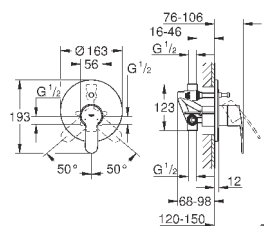

33 637 002

хром

171,60

Eurostyle Cosmopolitan

Смеситель однорычажный для ванны, DN 15

для скрытого монтажа

GROHE SilkMove керамический картридж Ø 46 мм

GROHE StarLight хромированная поверхность

включает в себя:

комплект готового монтажа

корпус встраиваемого смесителя

33 963 000

регулировка расхода воды

возможность установки мин. расхода 2,5 л/мин.

металлический рычаг

уплотнитель розетки и рычага

металлическая розетка, винтовое крепление

Дополнительный ограничитель температуры