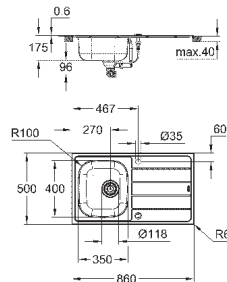

Bau

Мойка и смеситель для мойки

включает в себя:

K200 Мойка из нержавеющей стали с корзинчатым вентилем (31 564 SD1)

Bau Edge Смеситель для мойки (31 367 001)

высокий излив

монтаж на одно отверстие

GROHE StarLight хромированная поверхность

GROHE Longlife керамический картридж 28 мм

GROHE Zero Раздельные пути подачи воды - не содержит никеля и свинца

аэратор

поворотный трубкообразный излив

радиус поворота 360°

гибкая подводка

Внешний радиус: R6, внутренний радиус чаши: R100

GROHE FastFixation Plus - сверхбыстрая и простая установка - не требуется

никаких инструментов

опция: автоматический сливной клапан с нажимным механизмом

(40 986 SD0), приобретается отдельно

количество крепежных элементов в комплекте (накладной монтаж): 14