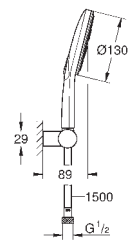

26 580 LS0

белая луна

122,40

Rainshower SmartActive 130

Душевой набор, 3 вида струй

включает в себя:

ручной душ Rainshower SmartActive 130 (26 574)

настенный держатель для душа, регулируемый (27 055)

душевой шланг Silverflex 1.500 мм (28 364)

GROHE EcoJoy ограничитель расхода воды 9,5 л/мин

GROHE DreamSpray превосходный поток воды

GROHE StarLight поверхность

система **SpeedClean** против известковых отложений

внутренний охлаждающий канал для продолжительного срока службы

Twistfree против перекручивания шланга

может использоваться с проточным водонагревателем