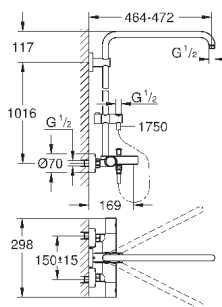

GROHE ДУШЕВЫЕ СИСТЕМЫ EUPHORIA

Артикул

Цвет

Цена брутто /
РРЦ с НДС, €

23 058 003

хром

651,60

Euphoria Eurodisc Cosmopolitan System 210