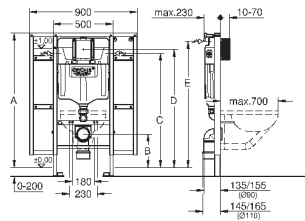

2 болта-держателя для унитаза
4 настенных уголка
крепление для керамики
расстояние между болтами 180/230 мм
PP-смывная дуга Ø 90 мм
регулировка глубины монтажа
редуктор Ø 90/110 мм
впускной и смывной гарнитуры