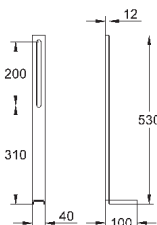

37 304 000

36,00

Uniset

Несущие стойки

подходят к **Uniset** для унитаза и биде из оцинкованной стали крепежный материал для инсталляции перед стеной

40 899 000

по запросу

Набор для дооснащения инсталляции для унитаза-биде (Sensia IGS, Sensia Arena)