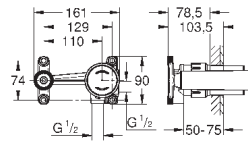

размер по осям 110 мм

Вынос 226 мм

минимальное давление 1,0 бар

GROHE EURODISC JOY

Артикул

Цвет

Цена брутто /
РРЦ с НДС, €

23 429 000