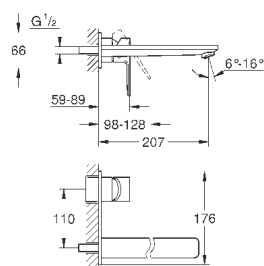

GROHE LINEARE

Артикул Цвет Цена брутто / РРЦ с НДС, €

23 444 001	хром	259,20
23 444 DC1	суперсталь	374,40
23 444 AL1	темный графит, матовый	419,58

Lineare Смеситель для раковины на два отверстия L-Size

настенный монтаж
комплект верхней монтажной части для 23 571 000
без встраиваемого механизма
металлическая розетка
металлический рычаг
GROHE StarLight хромированная поверхность
GROHE EcoJoy - 5,7 л/мин
GROHE AquaGuide регулируемый аэратор
размер по осям 110 мм
вынос 207 мм
минимальное давление 1,0 бар