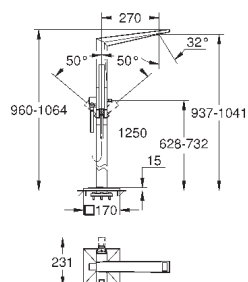

23 119 000	хром	2 448,00
23 119 DC0	суперсталь	3 516,00
23 119 AL0	темный графит, матовый	4 020,00

Allure Brilliant

Смеситель однорычажный для ванны 1/2", напольный монтаж

комплект верхней монтажной части для 45 984

без встраиваемой части

GROHE SilkMove керамический картридж Ø 46 мм

GROHE StarLight хромированная поверхность

автоматический переключатель: ванна/душ

излив со встроенным аэратором

вынос 270 мм

встроенный обратный клапан в душевом отводе 1/2"

держатель ручного душа

ручной душ Euphoria Cube+

металлический душевой шланг 1250 мм

с защитой от обратного потока