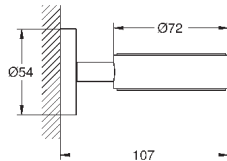

40 808 000 хром 177,47

Selection Cube
Зеркало косметическое
стекло / металл
настенный монтаж
скрытое крепление
увеличение: x 3
GROHE StarLight поверхность

GROHE ESSENTIALS

Артикул

Цвет

Цена брутто /
РРЦ с НДС, €