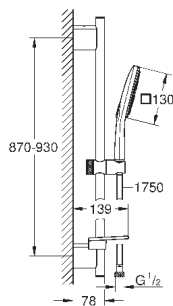

26 586 LS0

белая луна

163,20

Rainshower SmartActive 130 Cube
Душевой гарнитур, 3 вида струй

включает в себя:

Rainshower SmartActive 130 Cube Ручной душ (26 550)

душевая штанга 900 мм

с металлическими настенными креплениями

душевой шланг 1750 мм (28 388 000)

Полочка **GROHE EasyReach**

GROHE DreamSpray превосходный поток воды

GROHE StarLight поверхность

GROHE FastFixation Plus (регулируемое расстояние между настенными креплениями штанги позволяет использовать для монтажа уже имеющиеся отверстия в стене)

GROHE TileFix регулируемая глубина верхнего и нижнего креплений

система **SpeedClean** против известковых отложений

внутренний охлаждающий канал для продолжительного срока службы

Twistfree против перекручивания шланга

может использоваться с проточным водонагревателем

26 587 LS0

белая луна

164,40

Аналогичный продукт, с ограничителем потока **GROHE EcoJoy** 9.5 л/мин