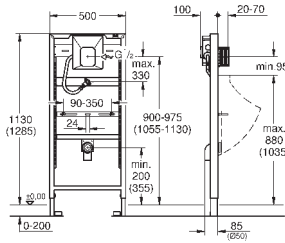

GROHE RAPID SL ДЛЯ ПИССУАРА

Артикул

Цвет

Цена брутто /
РРЦ с НДС, €

38 786 001

290,40

Rapid SL

Инсталляция для писсуаров с GROHE Rapido U

1.13 и 1.30 м инсталляционная высота для механического смыва или установки Tectron инфракрасной электроники на 6 V или 230 V для монтажа перед стеной или стеной перегородкой самонесущая стальная рама с порошковым напылением подготовлена для облицовки регулируемые по высоте подключения к объекту быстрая регулировка по высоте крепежный материал проверено -TUEV смывное колено, выдерживающее высокую температуру, DN 50 болты-держатели M8, с креплением для керамики подключение для впуска и впускной гарнитур в комплекте с запорным вентилем минимальное давление 0,5 бар оперативное давление максимум 10 бар промывная трубка функциональный блок смонтирован и проверен на заводе подводы воды на 1/2 с внешней резьбой соединительная коробка для сети питания 230 V монтажный короб с уплотнителями регулируемая ревизионная шахта для комплектов готового монтажа размером 116 x 144 мм для монтажа перед стеной необходимо заказать настенные уголки 38 558 00M (продаются отдельно)