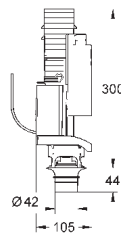

38 736 000

37,20

Смывной клапан

для смывного бачка GD 2
регулировка объема смыва от 6 до 9 л
Клапан смыва на 2 объема AV1
с седлом вентиля
без накладной панели управления
GROHE EcoJoy Технология совершенного потока
при уменьшенном расходе воды