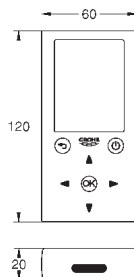

36 016 001

хром

501,60

то же, без смешивания

36 407 001

149,82

Пульт дистанционного управления

для всей инфракрасной электроники и GROHE Blue Home