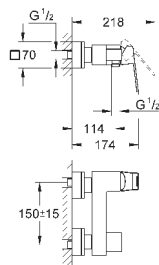

23 145 000

хром

219,60

23 145 DC0

суперсталь

319,46

23 145 AL0

темный графит, матовый

365,10

Eurocube Смеситель однорычажный для душа, DN 15

настенный монтаж
металлический рычаг
GROHE SilkMove керамический картридж Ø 46 мм
GROHE StarLight хромированная поверхность
регулировка расхода воды
отвод для душа снизу 1/2" со встроенным обратным клапаном
скрытые S-образные эксцентрики
с защитой от обратного потока