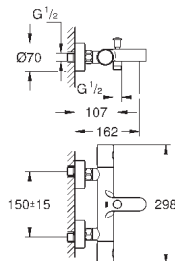

Grohtherm 800 Cosmopolitan
Термостат для ванны, DN 15

настенный монтаж

GROHE StarLight хромированная поверхность

GROHE MetalGrip эргономичная металлическая рукоятка

GROHE SafeStop стопор безопасности при 38°C

GROHE SafeStop Plus опционно ограничитель температуры на 43°C, включен

GROHE TurboStat встроенный термоэлемент

встроенный стопор смешанной воды

автоматический переключатель: ванна/душ

рукоятка регулировки напора с кнопкой для экономии воды **GROHE**

EcoButton

и индивидуально устанавливаемым стопором

керамический вентиль 1/2", 180°

отвод для душа снизу 1/2"

аэратор

встроенные обратные клапаны

грязеулавливающие фильтры

с защитой от обратного потока

скрытые S-образные эксцентрики

металлическая розетка

GROHE EcoJoy Технология совершенного потока

при уменьшенном расходе воды

new

34 768 000

хром

226,80