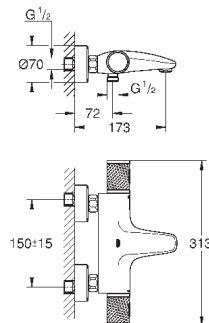

Grotherm 1000 Performance Термостат для ванны, DN 15

настенный монтаж

GROHE CoolTouch безопасный корпус

GROHE StarLight хромированная поверхность

GROHE SafeStop стопор безопасности при 38°C

GROHE SafeStop Plus опционно ограничитель температуры на 43°C, включен

PRO TurboStat встроенный термоэлемент

ProGrip эргономичные рукоятки с рифленной поверхностью

встроенный стопор смешанной воды

GROHE AquaDimmer Plus многофункциональный

- **GROHE EcoButton**

(встроенная кнопка с функцией экономии воды для душа)

- регулировка расхода

- переключатель: ванна/душ

отвод для душа снизу 1/2"

аэратор

встроенные обратные клапаны

грязеулавливающие фильтры

с защитой от обратного потока

скрытые S-образные эксцентрики

металлическая розетка

GROHE EcoJoy Технология совершенного потока

при уменьшенном расходе воды

new

34 783 000

хром

238,80