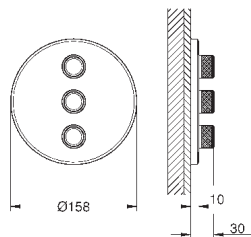

Артикул Цвет Цена брутто / РРЦ с НДС, €

29 122 000	хром	339,60
29 122 DC0	суперсталь	476,40
29 122 GL0	холодный рассвет	511,20
29 122 DA0	теплый закат	511,20
29 122 AL0	темный графит, матовый	546,00

Grotherm SmartControl

Комплект верхней монтажной части для вентиля на три выхода

комплект верхней монтажной части для

GROHE Rapido SmartBox 35 600 000

металлическая накладная панель с **GROHE FastFixation** (скрытые эксцентрики, уплотнение, скрытый монтаж), регулируемая на 6°
10 мм толщина профиля розетки

GROHE StarLight хромированная поверхность

SmartControl нажать для вкл/выкл, повернуть для увеличения напора воды от режима EcoJoy до максимального напора воды
заменяемые символы

ProGrip эргономичные рукоятки с рифленой поверхностью
возможность одновременного включения нескольких точек водоотвода без встраиваемой части

распределение расхода:

выход D = 28 л/мин

выход A = 28 л/мин

выход D+E+A = 65 л/мин

35 600 000		72,00
GROHE Rapido SmartBox Универсальная встраиваемая часть