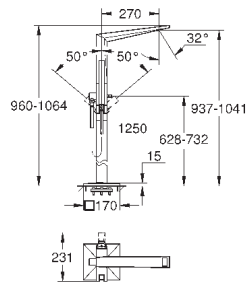

23 119 001	хром	2 508,00

Allure Brilliant

Смеситель однорычажный для ванны 1/2", напольный монтаж

комплект верхней монтажной части для 45 984

без встраиваемой части

GROHE SilkMove керамический картридж Ø 46 мм

GROHE StarLight хромированная поверхность

автоматический переключатель: ванна/душ

излив со встроенным аэратором

ручной душ Euphoria Cube+ 6,5 л/мин

душевой шланг Silverflex 1.250 мм

вынос 270 мм

встроенный обратный клапан в душевом отводе 1/2"

держатель ручного душа

с защитой от обратного потока