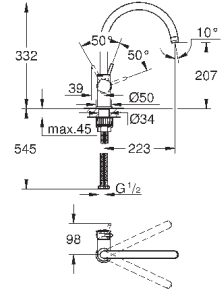

31 535 001

хром

по запросу

BauClassic

Смеситель однорычажный для мойки, DN 15
высокий излив
монтаж на одно отверстие

GROHE StarLight хромированная поверхность

GROHE LongLife керамический картридж **28 мм**

GROHE Zero Раздельные пути подачи воды - не содержит никеля и свинца
излив с аэратором
поворотный трубкообразный излив

радиус поворота 360°

гибкая подводка

GROHE FastFixation Plus - сверхбыстрая и простая установка - не требуется никаких инструментов
для установки на столешницу толщиной от 60 мм необходим крепеж
48 384 000 (приобретается отдельно)

new

31 234 001

хром

по запросу

BauClassic

Смеситель однорычажный для мойки, DN 15
высокий излив
монтаж на одно отверстие

GROHE StarLight хромированная поверхность

GROHE LongLife керамический картридж **28 мм**

GROHE Zero Раздельные пути подачи воды - не содержит никеля и свинца
излив с аэратором
поворотный трубкообразный излив

радиус поворота 360°

гибкая подводка

GROHE FastFixation Plus - сверхбыстрая и простая установка - не требуется никаких инструментов
для установки на столешницу толщиной от 60 мм необходим крепеж
48 384 000 (приобретается отдельно)

new