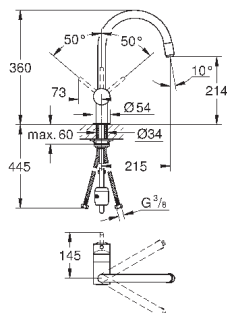

GROHE MINTA / MINTA SMARTCONTROL / MINTA TOUCH

Артикул

Цвет

Цена брутто /
РРЦ с НДС, €

32 918 000
32 918 DC0

хром
суперсталь

247,20
336,00

Minta

Смеситель однорычажный для мойки, DN 15

С-образный излив, монтаж на одно отверстие

GROHE StarLight поверхность

GROHE SilkMove керамический картридж Ø 46 мм

GROHE EasyDock Легкое вытягивание и возврат на место выдвижного излив

выдвижной излив с аэратором, регулировка расхода воды, поворотный трубкообразный излив, радиус поворота 360°, встроенный обратный клапан, с защитой от обратного потока

гибкая подводка, система быстрого монтажа

дополнительный ограничитель температуры (46 308 000)

минимальное давление 1,0 бар

32 918 00E

хром

247,20

с **GROHE EcoJoy**, с ограничителем расхода вода 5,7 л/мин