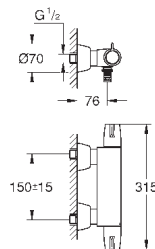

13 138 000

хром

186,00

Литой излив

длина 175 мм

GROHE StarLight хромированная поверхность

34 666 000

хром