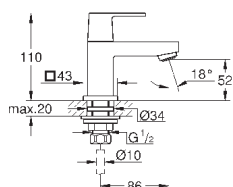

два входа с внутренней резьбой 1/2" (подключение горячей / холодной воды)

Смывной клапан

прокладка

крепежный материал

Артикул

Цвет

Цена брутто /
РРЦ с НДС, €

23 137 000