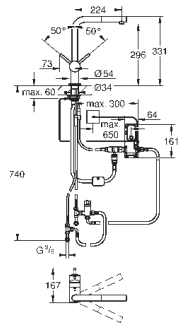

31 360 001	хром	556,80
31 360 DC1	суперсталь	716,40

Minta Touch

Сенсорный однорычажный смеситель для мойки 1/2"

L-образный излив

Touch: включение подачи воды прикосновением голый части руки
электропитание от литиевой батарейки 6 V,

тип CR-P2

Одобрено в CE

магнитный клапан

фиксированный расход воды при подаче воды с использованием сенсора

автоматическое безопасное выключение

подачи воды после 60 сек. непрерывной

работы (заводская настройка)

тип защиты IP 44

GROHE SilkMove керамический картридж Ø 46 мм

выдвижной излив с аэратором

регулировка расхода воды

поворотный трубообразный излив

радиус поворота 360°

с защитой от обратного потока

гибкая подводка

система быстрого монтажа