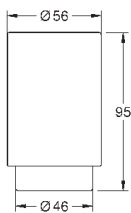

41 029 000		27,46

Selection

Стакан белый

материал: стекло
подходит для держателя:
41 027

new