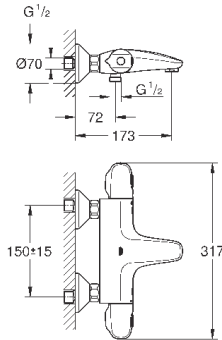

с защитой от обратного потока

скрытые S-образные эксцентрики

металлическая розетка

минимальное давление 1,0 бар

GROHE EcoJoy Технология совершенного потока

при уменьшенном расходе воды

33 592 30A

хром