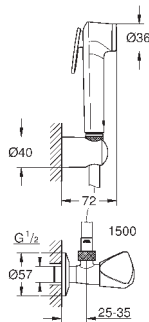

26 357 000

хром

64,80

Tempesta-F Trigger Spray 30

Душевой набор с угловым вентилем, 1 вид струи

включает в себя:

ручной душ с клавишей управления (27 512 001)

настенный держатель ручного душа (28 605)

Silverflex Longlife Душевой шланг 1500 мм (26 346)

угловой вентиль

GROHE StarLight поверхность

система **SpeedClean** против известковых отложений

внутренний охлаждающий канал для продолжительного срока службы

Twistfree против перекручивания шланга

минимальное давление 1,0 бар

Пожалуйста, при установке следуйте стандартам локального рынка.

27 514 001

хром

64,80

то же, душевой шланг 1250 мм