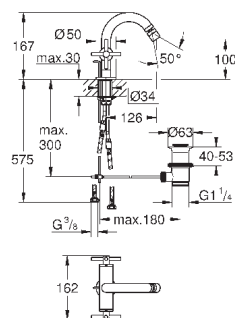

размер по осям 200 мм

вынос 180 мм

с крестообразными ручьями

включены 2 набора с накладными насадками. Один с надписями „Н“ и „С“,
один - без надписей.

24 027 003	хром	447,60
24 027 DC3	суперсталь	627,60
24 027 GL3	холодный рассвет	672,00
24 027 DA3	теплый закат	672,00
24 027 AL3	темный графит, матовый	716,40