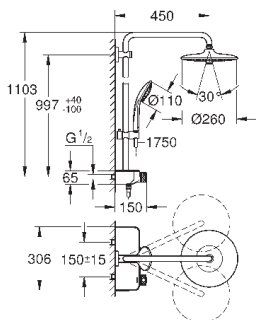

минимальный расход воды 7л/мин

ДУШИ

GROHE ДУШЕВЫЕ СИСТЕМЫ EUPHORIA SMARTCONTROL

Артикул

Цвет

Цена брутто /
РРЦ с НДС, €

26 510 000

хром