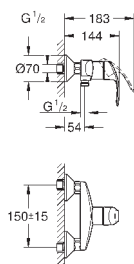

33 555 002

хром

85,20

Eurosmart

Смеситель однорычажный для душа, DN 15

настенный монтаж
металлический рычаг
GROHE SilkMove керамический картридж 35 мм
с ограничителем температуры
GROHE StarLight хромированная поверхность
регулировка расхода воды
отвод для душа снизу 1/2" со встроенным
обратным клапаном
скрытые S-образные эксцентрики
отражатели из металла
с защитой от обратного потока