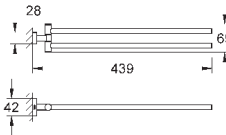

40 624 001

хром

70,01

40 624 DC1

суперсталь

98,02

40 624 AL1

темный графит, матовый

112,02

Essentials Cube
держатель для полотенца

металл
2 рукоятки, поворотный
439 мм
скрытое крепление
GROHE StarLight хромированная поверхность