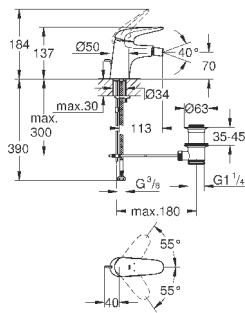

23 720 003
23 720 LS3

хром
белая луна/хром

103,20
133,20

Eurostyle
Смеситель однорычажный для биде DN 15 S-Size

монтаж на одно отверстие
металлический рычаг (без отверстия)
GROHE SilkMove керамический картридж 35 мм
регулировка расхода воды
с ограничителем температуры
GROHE StarLight хромированная поверхность
GROHE EcoJoy - 5,7 л/мин
GROHE FastFixation быстрая монтажная система
с шаровым шарниром
сливной гарнитур 1 1/4"
гибкая подводка