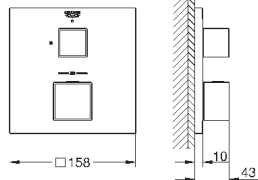

Артикул Цвет Цена брутто / РРЦ с НДС, €

24 153 000	хром	462,00
24 153 DC0	суперсталь	634,80
24 153 AL0	темный графит, матовый	724,80

Grotherm Cube

Термостат для душа с переключателем на 1 положение

комплект верхней монтажной части для GROHE Rapido SmartBox 35 600 000 (универсальная встраиваемая часть)

GROHE TurboStat встроенный термoeлемент с настенными розетками **GROHE FastFixation** (скрытые эксцентрики, уплотнение, скрытый монтаж)

металлическая накладная панель, регулируемая на 6°

GROHE SafeStop стопор безопасности при 38°C

GROHE SafeStop Plus опционно ограничитель температуры на 43°C / 46°C, включен

встроенные обратные клапаны и грязеулавливающие фильтры

керамический запорный вентиль, 120°

распределение расхода:

выход В = 27 л/мин,

выход С = 30 л/мин

без встраиваемой части

35 600 000		72,00
GROHE Rapido SmartBox Универсальная встроенная часть		

24 154 000	хром	513,60
24 154 DC0	суперсталь	706,80
24 154 AL0	темный графит, матовый	807,60

Grotherm Cube

Термостат для душа с переключателем на 2 положения

комплект верхней монтажной части для GROHE Rapido SmartBox 35 600 000 (универсальная встраиваемая часть)

GROHE TurboStat встроенный термoeлемент с настенными розетками **GROHE FastFixation** (скрытые эксцентрики, уплотнение, скрытый монтаж)

металлическая накладная панель, регулируемая на 6°

графическое изображение: верхний душ и ручной душ

GROHE SafeStop стопор безопасности при 38°C

GROHE SafeStop Plus опционно ограничитель температуры на 43°C / 46°C, включен

GROHE AquaDimmer, встроенный переключатель

распределение расхода:

выход В = 27 л/мин,

выход С = 30 л/мин

без встраиваемой части