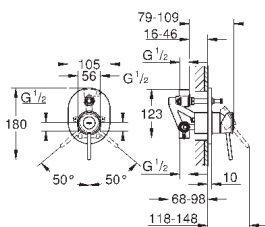

29 047 000

хром

106,80

BauClassic

Смеситель однорычажный для ванны

скрытый монтаж

включает в себя:

комплект готового монтажа

встроенная часть (32 963 001)

металлический рычаг

GROHE Longlife Керамический картридж 46 мм

GROHE StarLight хромированная поверхность

регулировка расхода воды

возможность установки мин. расхода 2,5 л/мин.

автоматический переключатель: ванна/душ

уплотнитель розетки и рычага

дополнительный ограничитель температуры (46 308 000)