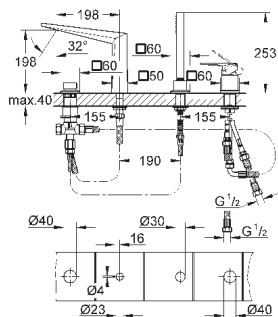

GROHE ALLURE BRILLIANT

Артикул

Цвет

Цена брутто /
РРЦ с НДС, €

19 787 001	хром	1 476,00
19 787 DC1	суперсталь	2 088,00
19 787 AL1	темный графит, матовый	2 400,00

Allure Brilliant

Смеситель однорычажный для ванны на 4 отверстия

GROHE SilkMove керамический картридж Ø 46 мм

GROHE StarLight хромированная поверхность

включает в себя:

фиксатор для излива(смонтированный)

элемент управления однорычажного

смесителя

излив для ванны со встроенным аэратором

переключатель ванна/душ

ручной душ Euphoria Cube+ 6,5 л/мин

металлический душевой шланг 2000 мм

гибкая подводка, подключение для душевого шланга

с защитой от обратного потока

может быть использован с 29 037 000