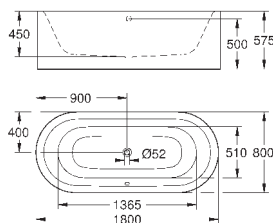

39 729 000

альпин-белый

6 336,58

Essece

Ванна

отдельнстоящая
180 x 80 см
высота 57.5 см
объём воды 240 л
с переливом
санитарно-титановая сталь
подходит для Talento (28 943 000 + 19 025 000)
подходит для сливного гарнитура Viega Multiplex Trio (функциональный блок 6161.62/727970 + хромированные части Visign MT3 6161.13/725792)
с комплектом шумоизоляции