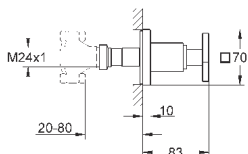

Артикул

Цвет

Цена брутто /
РРЦ с НДС, €

19 334 000

хром

129,60

Allure
Накладная панель скрытой вентиляной головки

комплект верхней монтажной части для 35 028 000 (встраиваемый вентиль на один выход для модульной установки системы Grohtherm Custom Shower) для встраиваемых вентилях, 1/2", 3/4", 1" плавная регулировка глубины монтажа 20-80 мм

розетка с уплотнителем, завинчивающаяся без встраиваемого механизма

GROHE StarLight хромированная поверхность

35 028 000

127,20