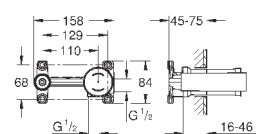

23 571 000		210,00

Смеситель однорычажный 1/2", встраиваемый универсальный механизм

для смесителя на 2 отверстия
для скрытого монтажа
без комплекта верхней монтажной части
GROHE SilkMove керамический картридж 35 мм
регулировка расхода воды
с ограничителем температуры
излив может быть установлен справа или слева
DR-латунь
шаблон для монтажа
обеспечивает гидроизоляцию конструкции стен, окружающих встраиваемый механизм
с уплотнительной втулкой