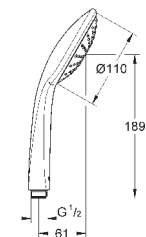

27 265 000

хром

31,20

Euphoria 110 Mono

Ручной душ, 1 вид струи

Rain

GROHE DreamSpray превосходный поток воды

GROHE StarLight хромированная поверхность

система **SpeedClean** против известковых отложений

внутренний охлаждающий канал для продолжительного срока службы,

универсальное крепление, подходящее к любому стандартному шлангу

может использоваться с проточным водонагревателем, минимальное

давление 1,0 бар