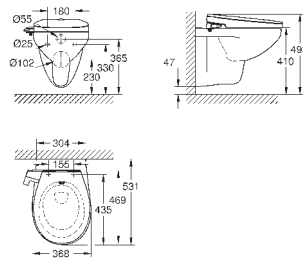

39 651 SH0

альпин-белый

370,00

Керамика Вау

Сиденье-биде с ручным управлением 2 в 1 для подвешного унитаза
включает в себя:

Керамика Вау Сиденье-биде с ручным управлением (39 648 SH0)
Сиденье для унитаза с крышкой

2 независимые душевые форсунки для режимов „подмывание сзади“ и
„дамский душ“

Режим промывки форсунок

Ручное управление рукояткой, расположенной сбоку; электропитание не
требуется

Регулировка напора воды

Сиденье и крышка унитаза из дюропласта с микролифтом

Подвод воды гибким шлангом, подключение с диаметром 3/8"

Керамика Вау Подвесной унитаз (39 427 000)

для бачка скрытого монтажа

омыв всей окружности чаши

безободковый

горизонтальный выпуск

объем смыва 6/3 л

санитарная керамика