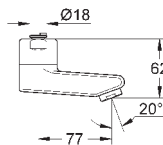

GROHE GROHTHERM SPECIAL

Артикул

Цвет

Цена брутто /
РРЦ с НДС, €

34 671 000

хром

433,20

Grotherm Special

Термостат для ванны, DN 15

настенный монтаж
эргономичные рукоятки
многофункциональный аквадиммер
регулятор расхода
встроенный стопор смешанной воды
переключатель ванна/душ
GROHE TurboStat встроенный термоэлемент
ручка температуры с регулируемым
стопором безопасности от 35°C до 43°C
легкая термическая дезинфекция с помощью ключа 47 994 000 (опция)
отвод для душа снизу 1/2" со встроенным
обратным клапаном
металлический ограничитель температуры
аэратор
грязеулавливающие фильтры
без S-образных эксцентриков и розеток
GROHE Quickfix для быстрой замены обратных клапанов в местах
соединений
GROHE CoolTouch безопасный корпус
GROHE StarLight хромированная поверхность
GROHE SafetyPlus

34 020 001

хром

702,00

Grotherm Special

Термостат для раковины, DN 15

с локтевым управлением
настенный монтаж
эргономичная металлическая рукоятка 250 мм для активации подачи воды
локтем
зона поворота излива 100°
металлический ограничитель
поворота излива
керамические вентили 1/2"
GROHE TurboStat встроенный термоэлемент
GROHE SafetyPlus эргономичная металлическая рукоятка температуры с
установленным стопором безопасности между 35°C и 43°C
легкая термическая дезинфекция с помощью ключа 47 994 000 (опция)
литой излив с усиленной опорой у основания
область поворота 90°
с возможностью затвора воды
ламинарный регулятор струи 9 л/мин.
встроенные обратные клапаны и грязеулавливающие фильтры
излив 255 мм
скрытые S-образные эксцентрики
с возможностью затвора воды
GROHE StarLight хромированная поверхность

13 080 000

хром

132,00

Литой излив

длина 77 мм

GROHE StarLight хромированная поверхность

13 137 000

хром

141,60

Литой излив

длина 115 мм