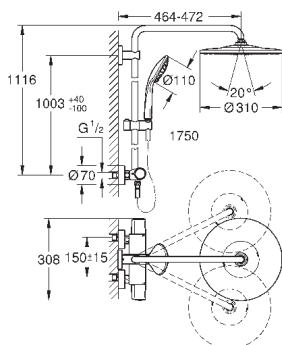

накопительным водонагревателем (см. Техническую информацию)

минимальный расход воды 7л/мин

дополнительная опция: полочка GROHE EasyReach (26 362)

профессиональная серия

ДУШИ

26 723 000

хром

по запросу