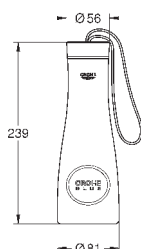

40 848 SD0

нержавеющая сталь

16,00

40 848 GN0

холодный рассвет,

20,99

40 848 DL0

теплый закат, матовый

20,99

40 848 AL0

темный графит, матовый

20,99

GROHE Blue

Термо-бутылка

бутылка из нержавеющей стали с символикой GROHE Blue двойные стенки
крышка с ремешком
объем 450 мл