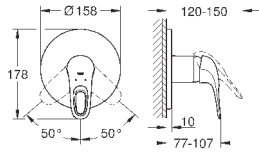

Артикул

Цвет

Цена брутто /
РРЦ с НДС, €

24 048 003
24 048 LS3

хром
белая луна

132,00
171,60

Eurostyle

Смеситель однорычажный для душа

комплект верхней монтажной части для
GROHE Rapido SmartBox 35 600 000 (универсальная встраиваемая часть)

GROHE SilkMove керамический картридж Ø 46 мм

GROHE StarLight хромированная поверхность

с настенными розетками **GROHE FastFixation** (скрытые эксцентрики, уплотнение, скрытый монтаж)

металлическая накладная панель, регулируемая на 6°

металлический рычаг

распределение расхода:

выход В или С = 30 л/мин

без встраиваемой части

35 600 000

72,00

GROHE Rapido SmartBox Универсальная встроенная часть