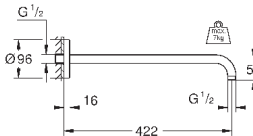

Душевой кронштейн 422 мм

металл

резьбовое соединение 1/2"

с круглой розеткой, для использования со всеми верхними душами

Rainshower

GROHE StarLight хромированная поверхность

26 146 LS0

белая луна/хром