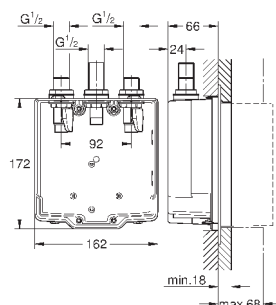

36 322 001

хром

133,20

Eurosmart Cosmopolitan T

Скрытый монтажный ящик со смешиванием

для скрытого монтажа

для комплектов верхней монтажной части автоматических смесителей

с клейким фланцем для герметичного крепления со стеной

2 запорных клапана

корпус со смешивающим устройством

обратный клапан

для 36 321 000

обеспечивает гидроизоляцию конструкции стен, окружающих встраиваемый механизм

с уплотнительной втулкой