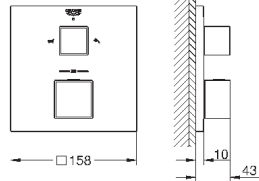

GROHE GROHTHERM ТЕРМОСТАТЫ С 2 РУКОЯТКАМИ

Артикул

Цвет

Цена брутто /
РРЦ с НДС, €

ТЕРМОСТАТЫ

24 155 000	хром	513,60
24 155 DC0	суперсталь	706,80
24 155 AL0	темный графит, матовый	807,60

Grotherm Cube

Термостат для ванны с переключателем на 2 положения

комплект верхней монтажной части для
GROHE Rapido SmartBox 35 600 000 (универсальная встраиваемая часть)

GROHE TurboStat встроенный термoeлемент
с настенными розетками **GROHE FastFixation** (скрытые
эксцентрики, уплотнение, скрытый монтаж)

металлическая накладная панель, регулируемая на 6°

графическое обозначение: ванна и душ

GROHE SafeStop стопор безопасности при 38°C

GROHE SafeStop Plus опционно ограничитель температуры на 43°C / 46°C,
включен

GROHE AquaDimmer, встроенный переключатель

распределение расхода:

выход В = 27 л/мин,

выход С = 30 л/мин

без встраиваемой части

35 600 000		72,00
GROHE Rapido SmartBox Универсальная встроенная часть