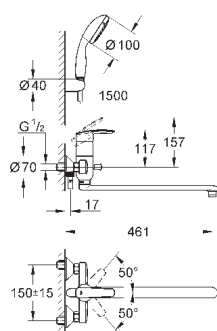

настенный монтаж
металлический рычаг
GROHE SilkMove керамический картридж Ø 46 мм
GROHE StarLight хромированная поверхность
регулировка расхода воды, возможна установка мин. расхода 2,5 л/мин.
автоматический переключатель: ванна/душ
поворотный трубкообразный излив
вынос 400 мм, скрытые S-образные эксцентрики