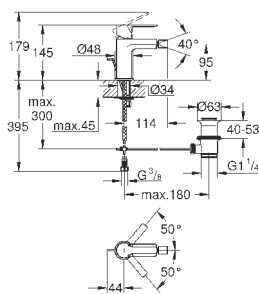

33 848 001	хром	228,00
33 848 DC1	суперсталь	331,20
33 848 AL1	темный графит, матовый	371,58

Lineare Смеситель однорычажный для биде DN 15 S-Size

монтаж на одно отверстие
металлический рычаг
GROHE SilkMove керамический картридж 28 мм
с ограничителем температуры
GROHE StarLight хромированная поверхность
GROHE FastFixation Plus Система монтажа
аэратор с шаровым шарниром
сливной гарнитур 1 1/4"
гибкая подводка
минимальное давление 1,0 бар