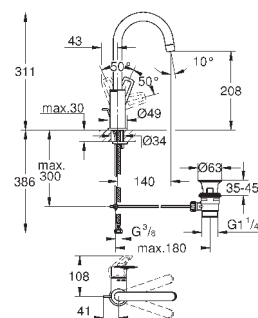

new

23 763 001

хром

95,22

BauLoop
Смеситель однорычажный для раковины 1/2"
L-Size

монтаж на одно отверстие
металлический рычаг

GROHE Longlife керамический картридж **28 мм**

с ограничителем температуры