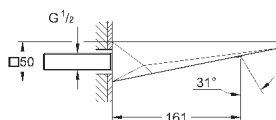

1 162,80

Allure Brilliant

Каскадный излив для ванны и душа

настенный монтаж
GROHE StarLight хромированная поверхность
вынос 180 мм
минимальное давление 1,0 бар

13 299 000

хром

306,00

13 299 DC0