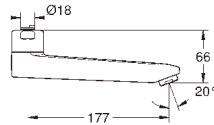

141,60

Литой излив

длина 115 мм

GROHE StarLight хромированная поверхность

GROHE GROHTHERM SPECIAL

Артикул

Цвет

Цена брутто /
РРЦ с НДС, €