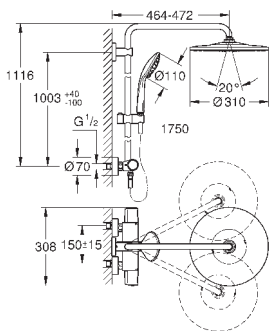

Euphoria System 310

Душевая система с термостатом для настенного монтажа

включает в себя:

горизонтальный поворотный душевой

кронштейн 450 мм

настенный термостат с аквадиммером

выбор между:

Rainshower Mono 310 Верхний душ (26 561)

душевая струя

GROHE PureRain

с шаровым шарниром

угол поворота $\pm 15^\circ$

ручной душ Euphoria 110 Massage (27 221 000)

регулируется по высоте с помощью

скользящего элемента

душевой шланг 1750 мм (28 388 000)

GROHE TurboStat встроенный термозащитный элемент

GROHE SafeStop стопор безопасности при 38°C

GROHE SafeStop Plus опционно ограничитель температуры на 43°C,

включен

GROHE CoolTouch Полностью исключается вероятность

ожога о внешнюю поверхность смесителя

GROHE MetalGrip эргономичная металлическая рукоятка

GROHE DreamSpray превосходный поток воды

GROHE StarLight хромированная поверхность

GROHE SprayDimmer

GROHE FastFixation (регулируемое верхнее крепление)

внутренний охлаждающий канал для продолжительного срока службы

система **SpeedClean** против известковых отложений

Twistfree против перекручивания шланга

совместим с проточным водонагревателем **только** выше 18 кВт/ч, а также с

накопительным водонагревателем (см. Техническую информацию)

минимальный расход воды 7л/мин

дополнительная опция: полочка GROHE EasyReach (26 362)

профессиональная серия