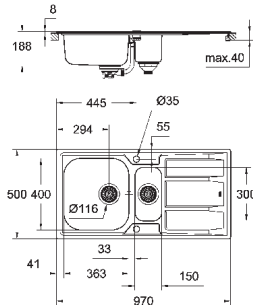

GROHE МОЙКИ ИЗ НЕРЖАВЕЮЩЕЙ СТАЛИ

Артикул

Цвет

Цена брутто /
РРЦ с НДС, €

31 567 SD0

нержавеющая сталь

220,43

K400

Мойка из нержавеющей стали с корзинчатым вентилем

модель: K400 60-S 97/50 1.5 оборачиваемая

тип монтажа: стандартная встраиваемая

материал: нержавеющая сталь AISI 304 (V2A)

толщина материала: 0,7 мм

GROHE StarLight поверхность

покрытие: сатиновое

GROHE Whisper

минимальный размер шкафа: 600 мм

размер: 970 x 500 мм

1 чаша: 363 x 400 x 188 мм

полу-чаша: 150 x 300 x 188 мм

Внешний радиус: R10, внутренний радиус чаши: R95

GROHE FastFixation система быстрого монтажа

монтаж мойки слева или справа

требуемый размер отверстия в столешнице для

установки мойки: 950 x 480 мм

Отверстия: 2 x 35 мм

клапан-автомат

аксессуары вкл.: сливной клапан с поворотной ручкой, сливной гарнитур,

корзинчатый вентиль, монтажный набор

количество крепежных элементов в комплекте (накладной монтаж): 8