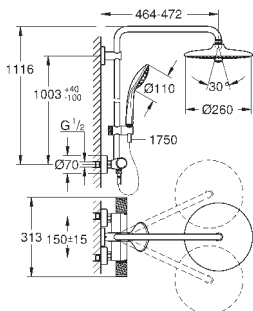

GROHE ДУШЕВЫЕ СИСТЕМЫ EUPHORIA

Артикул

Цвет

Цена брутто /
РРЦ с НДС, €

27 296 003

хром

538,46

Euphoria System 260

Душевая система с термостатом для настенного монтажа

включает в себя:

горизонтальный поворотный душевой
кронштейн 450 мм

настенный термостат с аквадиммером

выбор между:

Euphoria 260 Верхний душ (26 455)

Rain, SmartRain, Jet

с шаровым шарниром

угол поворота $\pm 15^\circ$

ручной душ Euphoria 110 Massage (27 221 000)

3 вида струй:

Rain / Massage / SmartRain

регулируется по высоте с помощью

скользящего элемента

душевой шланг 1750 мм (28 388 000)

GROHE TurboStat встроенный термозащитный элемент

GROHE SafeStop стопор безопасности при 38°C

GROHE SafeStop Plus опционно ограничитель температуры на 43°C ,
включен

GROHE CoolTouch Полностью исключается вероятность

ожога о внешнюю поверхность смесителя

ProGrip эргономичные рукоятки с рифленой поверхностью

GROHE DreamSpray превосходный поток воды

GROHE StarLight хромированная поверхность

GROHE SprayDimmer

GROHE FastFixation (регулируемое верхнее крепление)

внутренний охлаждающий канал для продолжительного срока службы

система **SpeedClean** против известковых отложений

Twistfree против перекручивания шланга

совместим с проточным водонагревателем **только** выше 18 кВт/ч, а также с

накопительным водонагревателем (см. Техническую информацию)

минимальный расход воды 7 л/мин

дополнительная опция: полочка GROHE EasyReach (26 362)

профессиональная серия

27 615 002

хром

538,46