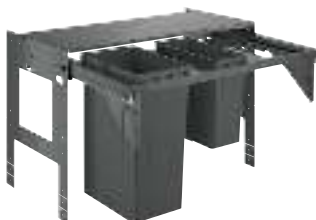

40 982 000

359,00

GROHE Blue

Система сортировки отходов и мусора - 90 см, 11/29 л

Монтаж на боковые стенки и фронтальную панель

Полное выдвижение с доводчиком

2 контейнера: на 11 л и на 29 л

Для шкафов шириной 90 см

Высота пространства для установки: не менее 533 мм, не более 573 мм

Совместима с GROHE Blue Home, GROHE Blue Professional и GROHE Red с бойлерами размеров M и L