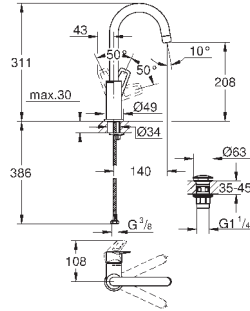

new

23 891 001

хром

95,22

BauLoop

Смеситель однорычажный для раковины 1/2" L-Size

монтаж на одно отверстие
металлический рычаг

GROHE Longlife керамический картридж 28 мм
с ограничителем температуры

GROHE StarLight хромированная поверхность

GROHE EcoJoy - 5,7 л/мин

система быстрого монтажа

поворотный трубкообразный излив

нажимной донный клапан 1 1/4", пластик

гибкая подводка

профессиональная серия

new