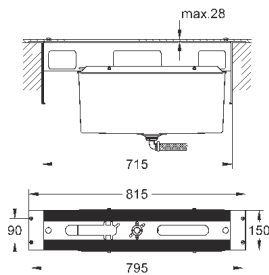

Комплект для ванны на 4/5 отверстий
встраиваемая часть для монтажа на плиточном бортике
включает в себя:
монтажная рамка
улавливающее устройство со встроенным сливом для проникающей воды
декоративные накладки на винтовые крепления, цвет Хром

23 792 001	хром	1 524,00
23 792 DC1	суперсталь	2 196,00
23 792 AL1	темный графит, матовый	2 463,12