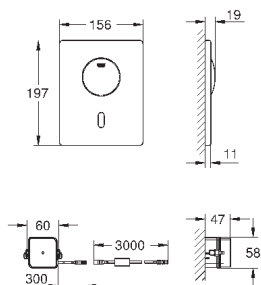

37 419 000

хром

727,20

37 419 SD0

нержавеющая сталь

727,20

Tectron Skate

Инфракрасная электроника для смывного бачка GD 2

с дополнительной механической функцией смыва с инфракрасным датчиком для двусторонней связи для мониторинга, настройки и сервисного обслуживания

с адаптером 100-230 V переменного тока, 50-60 Hz, 6 V постоянного тока **для 1 объема смыва** для смывного бачка GD 2

серво мотор для скрытого монтажа
крепление скрытое
фронтальная панель 156 x 197 мм

7 предустановленных режимов:

- автоматический смыв

- моющий режим

предварительная промывка вкл/выкл

дополнительные функции и точные настройки с помощью

пульта дистанционного управления 36 407

регулируемый смыв (3-9 л) вручную или с помощью пульта управления

Одобрено в CE