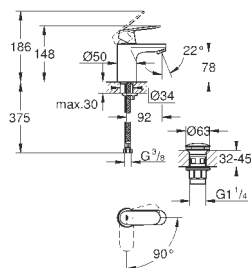

Eurosmart Cosmopolitan

Смеситель однорычажный для раковины DN 15 S-Size

монтаж на одно отверстие
металлический рычаг
GROHE SilkMove ES
Керамический картридж 35 мм с энергосберегающей функцией (подача холодной воды при центральном положении рычага)
регулировка расхода воды
возможность установки мин. расхода 2,5 л/мин.
ограничитель температуры
GROHE StarLight хромированная поверхность
GROHE EcoJoy - 5,7 л/мин
GROHE FastFixation быстрая монтажная система
смеситель с гладким корпусом и нажимным сливным гарнитуром 1 1/4"
гибкая подводка