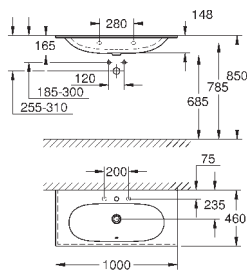

39 566 00H

альпин-белый

560,60

Essece
Раковина накладная 100

подвесная
1 отверстие под смеситель, 2 намеченных отверстия с переливом, расположенным на противоположной стороны от смесителя для установки на столешницу 1000 x 460 мм
санитарная керамика
Износостойкое покрытие **PureGuard** и анти-бактериальное глазирование
8 шт. на паллете