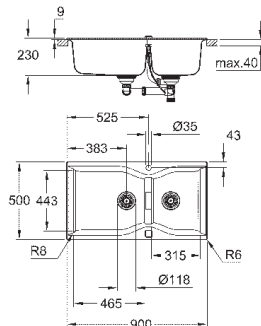

количество крепежных элементов в комплекте (накладной монтаж): 9

количество крепежных элементов в комплекте (монтаж под столешницу): 9

31 658 ATO
31 658 APO

серый гранит
черный гранит

353,53
353,53

K700

Композитная мойка