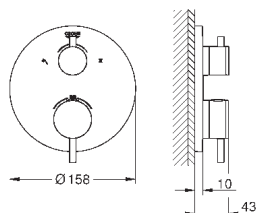

24 135 003	хром	625,20
24 135 DC3	суперсталь	874,80
24 135 GL3	холодный рассвет	937,20
24 135 DA3	теплый закат	937,20
24 135 AL3	темный графит, матовый	999,60

Atrio

Термостат для душа с переключателем на 2 положения

комплект верхней монтажной части для

GROHE Rapido SmartBox 35 600 000 (универсальная встраиваемая часть)

GROHE TurboStat встроенный термoelement

GROHE StarLight хромированная поверхность

металлическая накладная панель, регулируемая на 6°

графическое изображение: верхний душ и ручной душ

GROHE SafeStop стопор безопасности при 38°C

GROHE SafeStop Plus опционно ограничитель температуры на 43°C / 46°C,

включен

GROHE AquaDimmer, встроенный переключатель

металлические рукоятки

распределение расхода:

выход B = 27 л/мин,

выход C = 30 л/мин

без встраиваемой части

35 600 000		72,00
GROHE Rapido SmartBox Универсальная встроенная часть