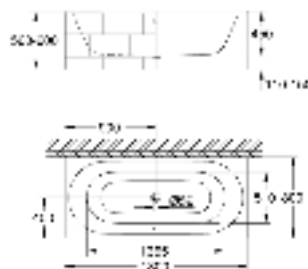

39 729 000

альпин-белый

6 336,58

Essece

Ванна

отдельнстоящая
180 x 80 см
высота 57.5 см
объём воды 240 л
с переливом
санитарно-титановая сталь
подходит для Talento (28 943 000 + 19 025 000)
подходит для сливного гарнитура Viega Multiplex Trio (функциональный блок 6161.62/727970 + хромированные части Visign MT3 6161.13/725792)
с комплектом шумоизоляции