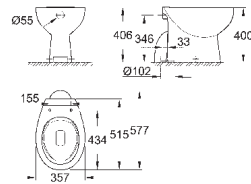

39 431 000

альпин-белый

85,21

**Керамика Вау
Унитаз напольный приставной**

омыв всей окружности чаши
безободковый
вертикальный выход
объем смыва 6/3 л
с креплением
санитарная керамика
12 шт. на паллете