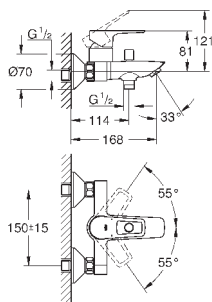

23 602 001

хром

87,06

BauLoop

Смеситель однорычажный для ванны, DN 15

настенный монтаж

металлический рычаг

GROHE Longlife керамический картридж 35 мм

с ограничителем температуры

GROHE StarLight хромированная поверхность

регулировка расхода воды

автоматический переключатель: ванна/душ

излив с аэратором

отвод для душа снизу 1/2" со встроенным

обратным клапаном

с защитой от обратного потока

скрытые S-образные эксцентрики

отражатель из металла

профессиональная серия