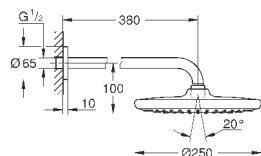

GROHE TEMPESTA

Артикул

Цвет

Цена брутто /
РРЦ с НДС, €

26 663 000

хром

193,52

Tempesta 250

Верхний душ с душевым кронштейном 380 мм, 1 режим струи

включает в себя:

верхний душ Tempesta 250 (26 662)

один вид струи:

Rain

полностью хромированные поверхности

Душевой кронштейн 380 мм (28 361)

GROHE EcoJoy ограничитель расхода воды 9,5 л/мин

GROHE DreamSpray превосходный поток воды

GROHE StarLight хромированная поверхность

система **SpeedClean** против известковых отложений

внутренний охлаждающий канал для продолжительного срока службы

может использоваться с проточным водонагревателем

профессиональная серия

26 668 000

хром

181,28

то же, тыльная часть головки верхнего душа белая

26 682 000

хром

193,52

Tempesta 250 Cube

Верхний душ с душевым кронштейном 380 мм, 1 режим струи

включает в себя:

верхний душ Tempesta 250 Cube (26 681)

один вид струи:

Rain

полностью хромированные поверхности

душевой кронштейн 380 мм

с квадратной розеткой

GROHE EcoJoy ограничитель расхода воды 9,5 л/мин

GROHE DreamSpray превосходный поток воды

GROHE StarLight хромированная поверхность

система **SpeedClean** против известковых отложений

внутренний охлаждающий канал для продолжительного срока службы

может использоваться с проточным водонагревателем

профессиональная серия