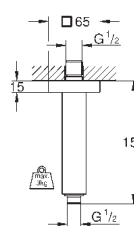

Rainshower

Потолочный душевой кронштейн 154 мм

металл

резьбовое соединение 1/2"

GROHE StarLight хромированная поверхность

27 986 000

хром

96,00

27 986 IG0

хром/золото

124,80