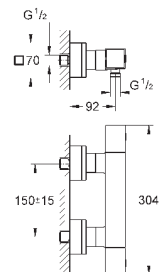

34 488 000

хром

334,80

Grotherm Cube Термостат для душа, DN 15

настенный монтаж
GROHE StarLight хромированная поверхность
GROHE SafeStop стопор безопасности при 38°C
GROHE SafeStop Plus опционно ограничитель температуры на 43°C, включен
GROHE TurboStat встроенный термоэлемент
встроенный стопор смешанной воды
рукоятка регулировки напора с кнопкой для экономии воды **GROHE EcoButton**
и индивидуально устанавливаемым стопором
Carbodur керамический вентиль 1/2", 180°
отвод для душа снизу 1/2"
встроенные обратные клапаны
грязеулавливающие фильтры
с защитой от обратного потока
скрытые S-образные эксцентрики
минимальное давление 1,0 бар
GROHE EcoJoy Технология совершенного потока
при уменьшенном расходе воды