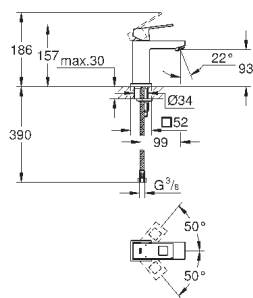

23 132 00E

хром

194,40

Eurocube

**Смеситель однорычажный для раковины DN 15
S-Size**

монтаж на одно отверстие
металлический рычаг

GROHE SilkMove керамический картридж 28 мм

ограничитель температуры

GROHE StarLight хромированная поверхность

GROHE EcoJoy SpeedClean аэратор с ограничением расхода воды 5,7 л/мин

GROHE FastFixation Plus Система монтажа

без донного клапана

гибкая подводка

23 132 000

хром

194,40

то же, без ограничения расхода воды