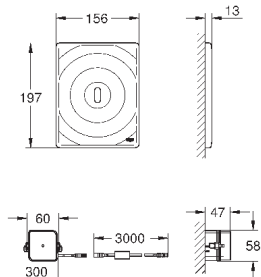

38 699 001

хром

540,00

Tectron Surf

Инфракрасная электроника для смывного бачка GD 2

с инфракрасным датчиком для двусторонней связи для мониторинга, настройки и сервисного обслуживания

GRÖNE StarLight хромированная поверхность с адаптером 100-230 V переменного тока, 50-60 Hz, 6 V постоянного тока для смывного бачка GD 2

серво мотор для скрытого монтажа
фронтальная панель 156 x 197 мм
инфракрасное управление

7 предустановленных режимов:

- автоматический смыв

- моющий режим

предварительная промывка вкл/выкл

дополнительные функции и точные настройки с помощью

пульта дистанционного управления 36 407

регулируемый смыв (3-9 л) вручную или с помощью пульта управления

Одобрено в CE