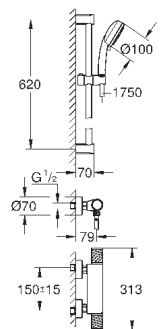

Grotherm 1000 Performance

Термостат для душа, DN 15 с душевым гарнитуром

включает в себя:

Grotherm 1000 Performance Термостат для душа 1/2" (34 776 000)

Tempsta Cosmopolitan 100 душевой гарнитур, 2 режима струи,

600 мм (27 578 002)

GROHE EcoJoy опционно ограничитель расхода воды 5.7 л/мин, включен