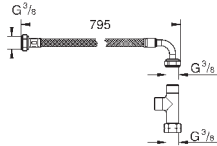

GROHE
КЕРАМИКА

ОГЛАВЛЕНИЕ

Essence	496
Керамика Cube	503
Керамика Euro	507
Керамика Ваи	514
Акриловые душевые поддоны	521

39 564 00H

альпин-белый

255,50

Essece
Раковина подвесная 70

подвесная
1 отверстие под смеситель, 2 намеченных отверстия с переливом, расположенным на противоположной стороны от смесителя 700 x 485 мм
подходит для установки с пьедесталом и полупьедесталом
санитарная керамика
Износостойкое покрытие **PureGuard** и анти-бактериальное глазирование
12 шт. на паллете