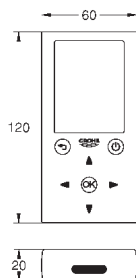

GROHE ЭЛЕКТРОННЫЕ СМЫВНЫЕ УСТРОЙСТВА ДЛЯ ПИССУАРА

Артикул

Цвет

Цена брутто /
РРЦ с НДС, €

38 787 000

96,00

GROHE Rapido UMB

комплект „чернового“ монтажа
для механического смыва или установки Tectron
инфракрасной электроники на 6 V
в комплекте с запорным вентилем
минимальное давление 0,5 бар
оперативное давление максимум 10 бар
промывная трубка
функциональный блок смонтирован и проверен на заводе
подводы воды на 1/2 с внешней резьбой
монтажный короб с уплотнителями
точки крепления для сухого монтажа и обмуровки

36 407 001

149,82

Пульт дистанционного управления

для всей инфракрасной электроники и GROHE Blue Home
мониторинг

версия программного обеспечения и статистика по использованию
цикл термической дезинфекции (для инфракрасной электроники)
цикл автоматической промывки (для инфракрасной электроники)
режим промывки (для GROHE Blue Home)
остаточный ресурс фильтра и баллона с газом CO2 (для GROHE Blue Home)

конфигурация

режим очистки вкл/выкл
термическая дезинфекция (для инфракрасной электроники)
диапазон чувствительности
задержка до выключения воды (для инфракрасной электроники)
автоматическая промывка (для инфракрасной электроники)
ресурс фильтра (для GROHE Blue Home)

сервисное обслуживание

- индикатор работы сенсора
- возврат к заводским или пользовательским настройкам
сервисный режим
демонстрационный режим
коды ошибок (для GROHE Blue Home)

Аккумуляторная батарея: 3 x 1.5 V DC (AAA)

39 368 000

583,20

Температурный датчик для писсуара