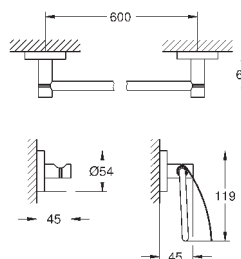

Артикул Цвет Цена брутто / РРЦ с НДС, €

40 385 001	хром	27,43
40 385 DC1	суперсталь	38,40
40 385 BE1	никель глянец	41,14
40 385 EN1	матовый никель	43,88
40 385 GL1	холодный расцвет	41,14
40 385 GN1	холодный расцвет, матовый	43,88
40 385 DA1	теплый закат	41,14
40 385 DL1	теплый закат, матовый	43,88
40 385 A01	темный графит	41,14
40 385 AL1	темный графит, матовый	43,88

Essentials

Держатель запасного рулона бумаги

металл

настенный монтаж
скрытое крепление

GROHE StarLight хромированная поверхность

Шурупы и дюбели в комплекте

40 374 001	хром	44,89
40 374 DC1	суперсталь	62,83
40 374 BE1	никель глянец	67,32
40 374 EN1	матовый никель	71,81
40 374 GL1	холодный расцвет	67,32
40 374 GN1	холодный расцвет, матовый	71,81
40 374 DA1	теплый закат	67,32
40 374 DL1	теплый закат, матовый	71,81
40 374 A01	темный графит	67,32
40 374 AL1	темный графит, матовый	71,81

Essentials

Туалетный „ершик“ в комплекте

стекло / металл

настенный монтаж
скрытое крепление

GROHE StarLight хромированная поверхность

Шурупы и дюбели в комплекте

40 791 001	белый	6,72
40 791 KS1	черный бархат	6,72

Запасная головка ёршика

40 392 000	хром	по запросу

Запасной ёршик

40 393 000	белый	по запросу

Запасная головка ёршика

40 407 001	хром	86,45
40 407 DC1	суперсталь	121,01

Essentials

Набор аксессуаров 3 в 1 City Restroom

стекло / металл

включает в себя:

туалетный „ершик“ в комплекте (40 374 001)

крючок для банного халата (40 364 001)

держатель бумаги (40 367 001)

скрытое крепление

GROHE StarLight хромированная поверхность

Шурупы и дюбели в комплекте

40 775 001	хром	85,31
40 775 DC1	суперсталь	119,44

Essentials

Набор аксессуаров 3 в 1 Guest Bathroom

металл

включает в себя:

держатель для банного полотенца, 600 мм (40 366 001)

крючок для банного халата (40 364 001)

держатель бумаги (40 367 001)

скрытое крепление