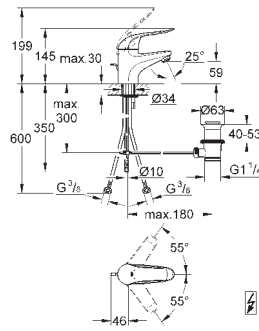

32 763 000

хром

99,60

то же, со сливным гарнитуром 1 1/4"

32 764 000

хром

156,00

Euroeco Special