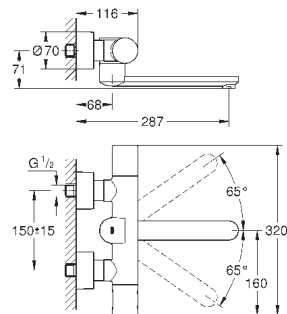

GROHE StarLight хромированная поверхность

GROHE CoolTouch

аэратор 9 л/мин
обратный клапан
грязеулавливающие фильтры

рукоятка выбора температуры

со стопором при 38°C

поворотный литой излив 219 mm

вынос 287 mm

ограничитель поворота излива 130°,

возможность фиксации

S-образные эксцентрики

самоуплотняющиеся розетки

многоступенчатый указатель состояния

батарейки

7 предустановленных режимов:

- автоматический смыв
- термическая дезинфекция
- моющий режим

дополнительные функции и точные настройки с помощью

пульта дистанционного управления 36 407

Одобрено в CE

класс шума I по DIN 4109