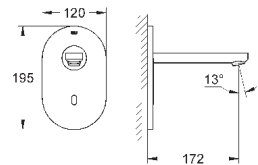

36 273 000

хром

380,40

Еuroeco Cosmopolitan E

Инфракрасная электроника для раковины без смешивания

с инфракрасным датчиком для двусторонней связи для мониторинга, настройки и сервисного обслуживания для холодной или смешанной воды
с адаптером 100-230 V переменного тока, 50-60 Hz, 6 V постоянного тока
GROHE EcoJoy - 5,7 л/мин

хромированная розетка

хромированный излив

вынос 172 мм

7 предустановленных режимов:

- автоматический смыв
- термическая дезинфекция
- моющий режим

дополнительные функции и точные настройки с помощью пульта дистанционного управления 36 407
комплект верхней монтажной части

для скрытого монтажного короба

36 336 001/36 337 001

Одобрено в CE

класс шума I по DIN 4109

минимальное давление 1,0 бар