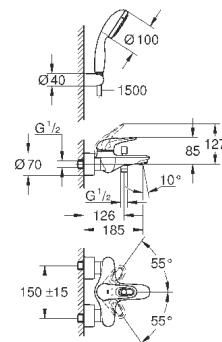

Eurostyle

Смеситель однорычажный для ванны, DN 15

настенный монтаж

металлическая рукоятка (с отверстием)

GROHE SilkMove керамический картридж 35 мм

с ограничителем температуры

GROHE StarLight хромированная поверхность

регулировка расхода воды

автоматический переключатель: ванна/душ

аэратор

встроенный запорный клапан в душевом отводе 1/2"

скрытые S-образные эксцентрики

отражатели из металла

с защитой от обратного потока

с душевым набором

включает в себя:

Tempesta 100 ручной душ, 2 режима, 9,5 л/мин (26 161)

настенный держатель ручного душа (28 605)

душевой шланг Relaxaflex 1500 мм 1/2" x 1/2" (28 151)

23 729 30A

хром

175,20

Eurostyle

Смеситель однорычажный для ванны, DN 15

настенный монтаж

металлический рычаг (без отверстия)

GROHE SilkMove керамический картридж 35 мм

с ограничителем температуры

GROHE StarLight хромированная поверхность

регулировка расхода воды

автоматический переключатель: ванна/душ

аэратор

встроенный запорный клапан в душевом отводе 1/2"

скрытые S-образные эксцентрики

отражатели из металла

с душевым набором

включает в себя:

Tempesta 100 ручной душ, 2 режима, 9,5 л/мин (26 161)

настенный держатель ручного душа (28 605)

душевой шланг Relaxaflex 1500 мм 1/2" x 1/2" (28 151)