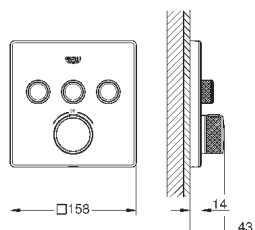

35 600 000

72,00

GROHE Rapido SmartBox Универсальная встроенная часть

29 158 LSO

белая луна

428,40

Grohtherm SmartControl

Комплект верхней монтажной части для вентиля на три выхода

комплект верхней монтажной части для

GROHE Rapido SmartBox 35 600 000

металлическая накладная панель с **GROHE FastFixation** (скрытые эксцентрики, уплотнение, скрытый монтаж), регулируемая на 6° 10 мм толщина профиля розетки

GROHE StarLight поверхность

SmartControl нажать для вкл/выкл, повернуть для увеличения напора воды от режима EcoJoy до максимального напора воды заменяемые символы

ProGrip эргономичные рукоятки с рифленной поверхностью

возможность одновременного включения нескольких точек водоотвода

лицевая панель из акрилового стекла в цвете белая луна без встраиваемой части

распределение расхода:
выход D = 28 л/мин
выход A = 28 л/мин

выход D+E+A = 65 л/мин