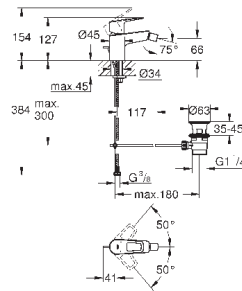

23 338 001

хром

64,00

BauLoop

Смеситель однорычажный для биде DN 15

монтаж на одно отверстие

металлический рычаг

GROHE Longlife керамический картридж 28 мм

с ограничителем температуры

GROHE StarLight хромированная поверхность

GROHE EcoJoy - 5,7 л/мин

с шаровым шарниром

система быстрого монтажа

рычажный донный клапан 1 1/4", пластик

гибкая подводка

профессиональная серия