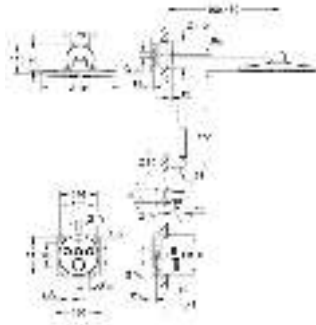

Grotherm SmartControl

Набор для комплектации душа с Rainshower SmartActive 310

включает в себя:

Встраиваемый термостат с 3 кнопками управления

Grotherm SmartControl Комплект верхней монтажной части

(29 121 000)

GROHE Rapido SmartBox 35 600 000 (универсальная встраиваемая часть)

Rainshower 310 Верхний душ с 2 режимами струи (26 475), душевой

кронштейн 400 мм и встраиваемая часть (26 483 000)

Euphoria Cosmopolitan Stick Ручной душ (27 367)

Rainshower Настенный держатель (27 074 000)

Rainshower подключение для душевого шланга 1/2" (27 057 000)

душевой шланг Silverflex 1.500 мм (28 364)

13 278 002

хром

94,80

Eurodisc Cosmopolitan

Излив для ванны

настенный монтаж

GROHE StarLight хромированная поверхность

аэратор

внешняя резьба 1/2"

вынос 170 мм

минимальное давление 1,0 бар

13 279 002

хром

110,40

Eurodisc Cosmopolitan

Излив для ванны

настенный монтаж

GROHE StarLight хромированная поверхность

аэратор

автоматический переключатель: ванна/душ

со встроенной соединительной деталью

внешняя резьба 1/2"

вынос 170 мм