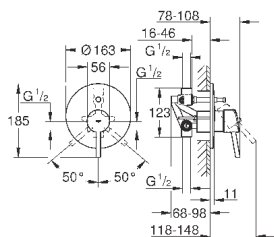

32 214 001

хром

171,60

Concetto

Смеситель однорычажный для ванны, DN 15

для скрытого монтажа

GROHE SilkMove керамический картридж Ø 46 мм

GROHE StarLight хромированная поверхность

включает в себя: **комплект готового монтажа**

корпус встраиваемого смесителя 33 963 000

регулировка расхода воды

возможность установки мин. расхода 2,5 л/мин.

металлический рычаг, уплотнитель розетки и рычага

металлическая розетка, винтовое крепление

Дополнительный ограничитель температуры

минимальное давление 1,0 бар