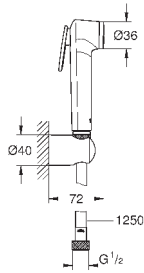

GROHE ГИГИЕНИЧЕСКИЕ ДУШИ TEMPESTA-F

Артикул

Цвет

Цена брутто /
РРЦ с НДС, €

26 356 ILO

хром / белый

28,80

Tempesta-F Trigger Spray 30

Душевой набор с 1 режимом струи

включает в себя:

Ручной душ с клавишей управления
(28 020 L01)

настенный держатель ручного душа (28 605)

металлический душевой шланг 1250 мм

GROHE StarLight хромированная поверхность

система **SpeedClean** против известковых отложений

внутренний охлаждающий канал для продолжительного срока службы

Пожалуйста, при установке следуйте стандартам локального рынка.