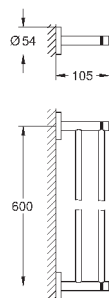

Essentials

Держатель для банного полотенца

металл

854 мм (функциональная длина 800 мм)

скрытое крепление

GROHE StarLight хромированная поверхность

Шурупы и дюбели в комплекте

40 802 001	хром	74,80
40 802 DC1	суперсталь	104,71
40 802 BE1	никель глянец	112,19
40 802 EN1	матовый никель	119,68
40 802 GL1	холодный расцвет	112,19
40 802 GN1	холодный расцвет, матовый	119,68
40 802 DA1	теплый закат	112,19
40 802 DL1	теплый закат, матовый	119,68
40 802 A01	темный графит	112,19
40 802 AL1	темный графит, матовый	119,68