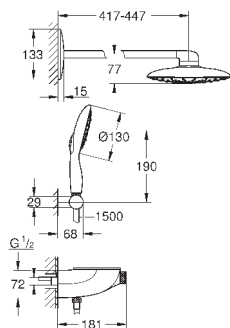

включает в себя:

SmartControl Термостат для душа, настенный монтаж
выбор между:

Rainshower Mono 360 Верхний душ с душевым кронштейном

450 мм, хромированная душевая поверхность

режимы струи GROHE PureRain/GROHE Rain O²*

Power&Soul 130 Ручной душ, белая душевая поверхность (27 673 LS0)

держатель ручного душа (27 055)

душевой шланг Silverflex 1.500 мм (28 364)

минимальный расход воды 10 л/мин

GROHE DreamSpray превосходный поток воды

GROHE StarLight хромированная поверхность

GROHE CoolTouch Полностью исключается вероятность

ожога о внешнюю поверхность смесителя

GROHE TurboStat встроенный термозащитный элемент

GROHE EcoJoy Технология совершенного потока

при уменьшенном расходе воды

GROHE SafeStop стопор безопасности при 38°C

GROHE SafeStop Plus опционно ограничитель температуры на 43°C,
включен

SmartControl нажать для вкл/выкл, повернуть для увеличения напора
воды от режима EcoJoy до максимального напора воды

GROHE EasyReach полочка съемная

система **SpeedClean** против известковых отложений

внутренний охлаждающий канал для продолжительного срока службы

Twistfree против перекручивания шланга

требуется встраиваемый блок 26 264 001 и встраиваемый механизм для
настенного/скрытого монтажа

26 449 000 – все заказывается отдельно

* выбор режима при первой установке; заводская установка:
GROHE PureRain