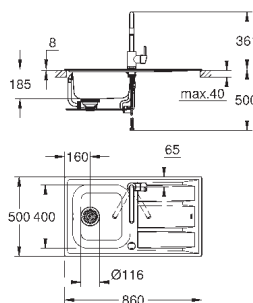

31 570 SD0

нержавеющая сталь

331,94

Concetto

Мойка и смеситель для мойки

включает в себя:

K400 Мойка из нержавеющей стали с корзинчатым вентилем (31 566 SD0)

Concetto Смеситель для мойки (32 663 003)

высокий излив

монтаж на одно отверстие

GROHE StarLight хромированная поверхность

GROHE SilkMove керамический картридж 35 мм

выдвижной излив с аэратором

регулировка расхода воды

поворотный трубкообразный излив

радиус поворота 360°

с защитой от обратного потока

гибкая подводка

система быстрого монтажа

количество крепежных элементов в комплекте (накладной монтаж): 6