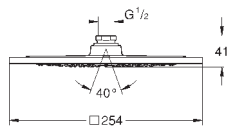

GROHE ВЕРХНИЕ ДУШИ

Артикул

Цвет

Цена брутто /
РРЦ с НДС, €

27 285 000

хром

406,80

Rainshower F-Series 10"

Верхний душ с одним режимом

Rain

254 x 254 мм

металл

шаровый шарнир +/- 20° вращающийся

резьбовое соединение 1/2"

GROHE EcoJoy ограничитель расхода воды 9,5 л/мин

GROHE DreamSpray превосходный поток воды

GROHE StarLight хромированная поверхность

система **SpeedClean** против известковых отложений

может использоваться с проточным водонагревателем

минимальное давление 1,0 бар

27 271 000

хром

406,80

то же, без ограничения расхода воды

27 251 000

хром

98,40

27 251 DC0

суперсталь

154,80

27 251 BE0

никель глянцевый

175,20

27 251 EN0

матовый никель

186,00

27 251 GL0

холодный расцвет

175,20

27 251 GN0

холодный расцвет,
матовый

186,00