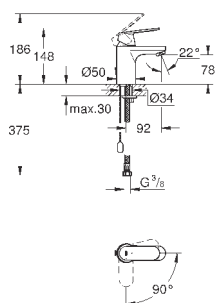

Eurosmart Cosmopolitan

Смеситель однорычажный для раковины DN 15 S-Size

монтаж на одно отверстие
металлический рычаг
GROHE SilkMove ES
Керамический картридж 35 мм с энергосберегающей функцией (подача холодной воды при центральном положении рычага)
регулировка расхода воды
возможность установки мин. расхода 2,5 л/мин.
ограничитель температуры
GROHE StarLight хромированная поверхность
GROHE EcoJoy - 5,7 л/мин
GROHE FastFixation быстрая монтажная система
цепочка
гибкая подводка

23 927 000

хром

92,40