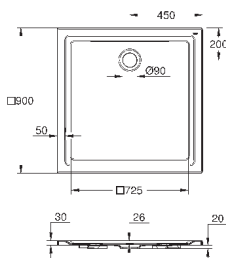

39 301 000

альпин-белый

165,72

Акриловый душевой поддон 900 x 900

размеры: 900 x 900 мм

глубина: 30 мм

материал: акрил

диаметр отверстия слива: 90 мм

рекомендуются гарнитуры для слива GROHE: 49 533 000 (вертикальный) и

49 534 000 (горизонтальный), приобретаются отдельно

Монтажный материал приобретается отдельно

20 шт. на паллете